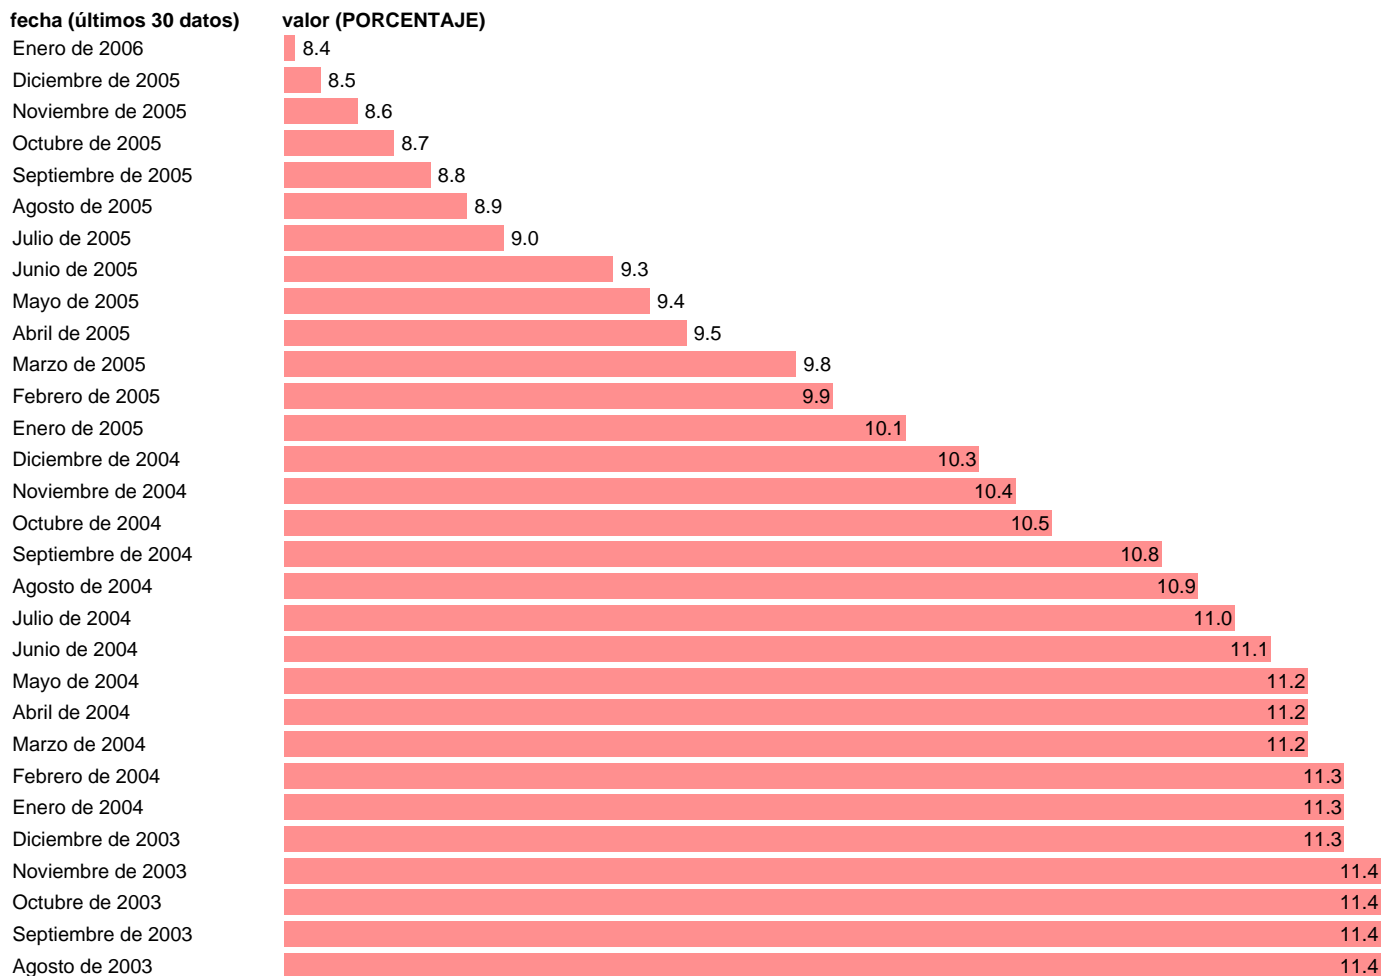

TASA ESTANDARIZADA DE PARO ESPAÑA

Estadística: [TASA ESTANDARIZADA DE PARO ESPAÑA](#)

Enlace permanente (Permalink): <https://tematicas.org/M1/140024h/>

Notas: **SERIE DESESTACIONALIZADA ACTUALIZA: SGAM (AREA DE ECONOMIA INTERNACIONAL)**

Fuente: **OCDE:MEI.**

Frecuencia: **Mensual.**

Unidades: **PORCENTAJE.**

Datos disponibles desde **Enero de 1982** hasta **Enero de 2006**.

Valor más alto alcanzado en Mayo de 1994: **20.1**.

Valor más bajo alcanzado en Enero de 2006: **8.4**.

[Pulse aquí](#) para acceder a los datos completos actualizados y a la representación gráfica estadística.