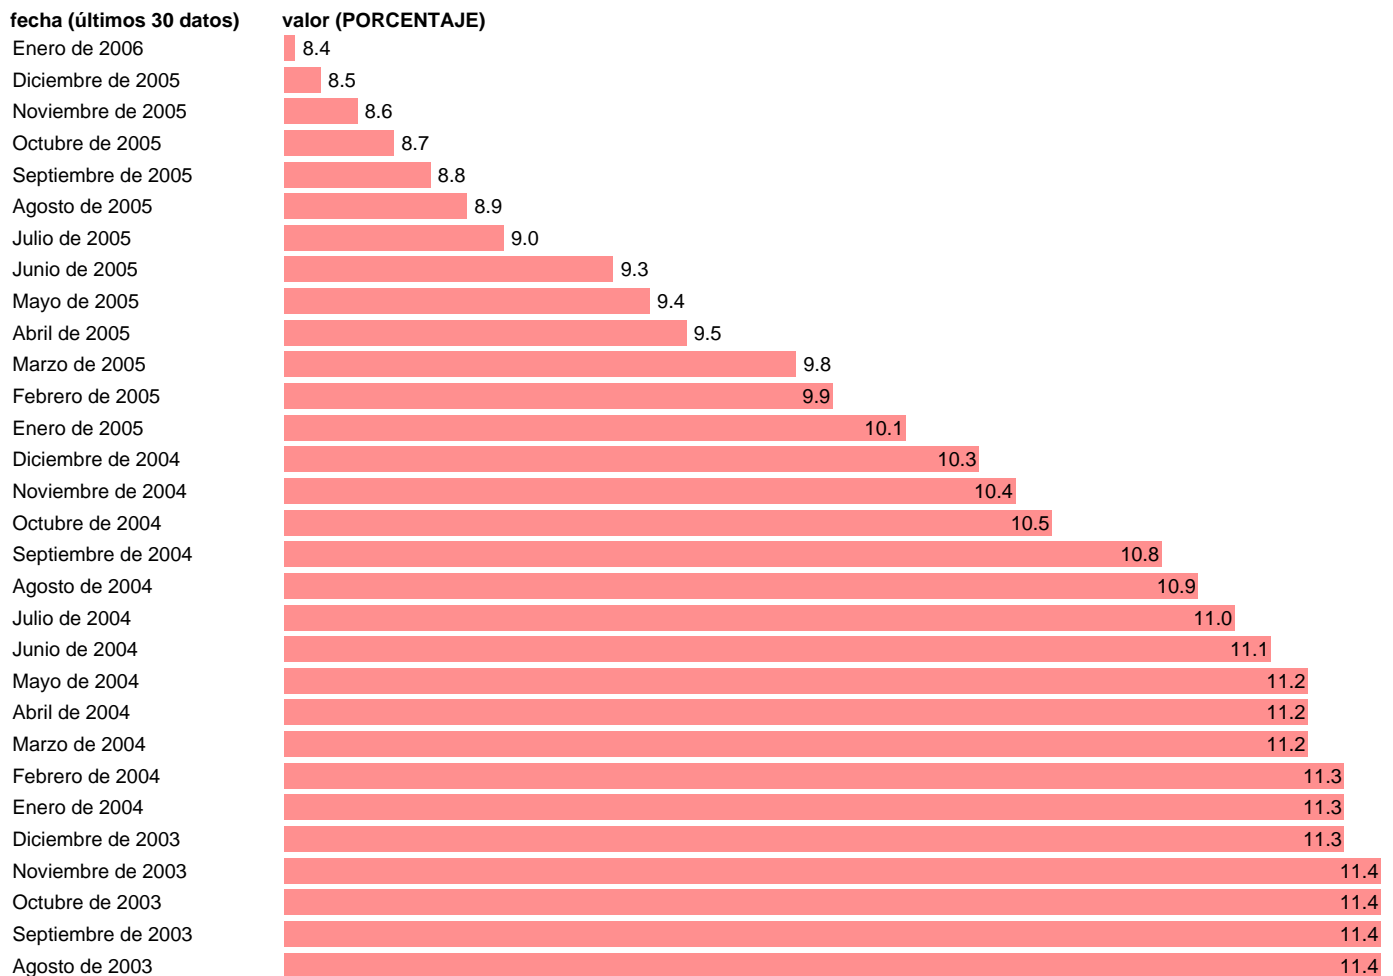

TASA ESTANDARIZADA DE PARO ESPAÑA

Estadística: [TASA ESTANDARIZADA DE PARO ESPAÑA](#)

Enlace permanente (Permalink): <https://tematicas.org/M1/1v40024h/>

Notas: **SERIE DESESTACIONALIZADA ACTUALIZA: SGAM (AREA DE ECONOMIA INTERNACIONAL)**

Fuente: **OCDE:MEI.**

Frecuencia: **Mensual.**

Unidades: **PORCENTAJE.**

Datos disponibles desde **Enero de 1982** hasta **Enero de 2006**.

Valor más alto alcanzado en Mayo de 1994: **20.1**.

Valor más bajo alcanzado en Enero de 2006: **8.4**.

[Pulse aquí](#) para acceder a los datos completos actualizados y a la representación gráfica estadística.