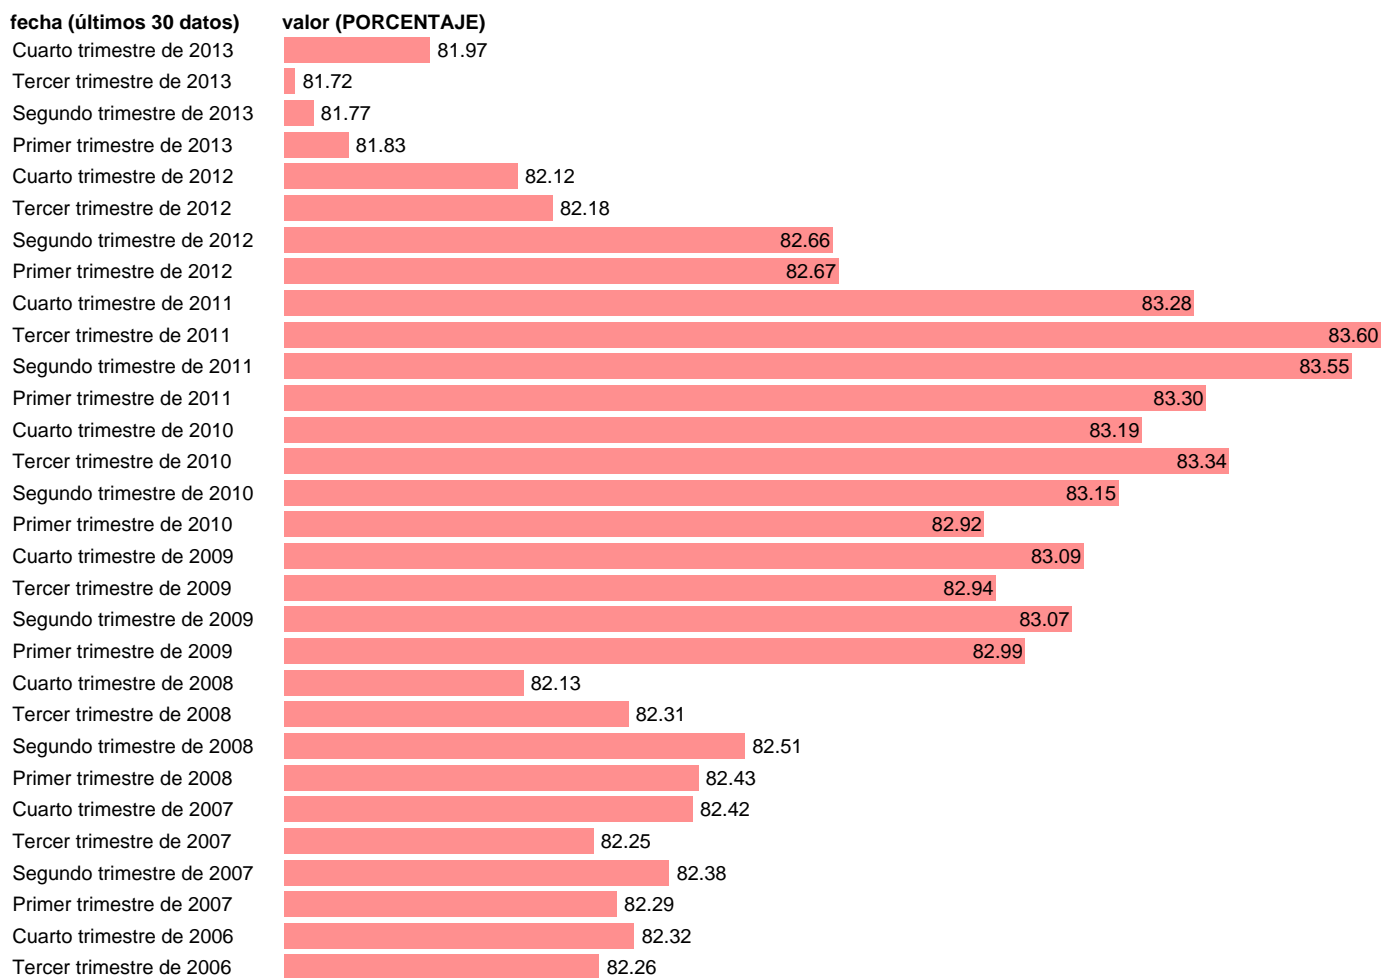

## TASA DE SALARIZACION

Estadística: [TASA DE SALARIZACION](#)

Enlace permanente (Permalink): <https://tematicas.org/M1/1h30003/>

Notas: % DE ASALARIADOS TOTALES SOBRE OCUPADOS TOTALES SERIE HOMOGENEIZADA POR EL INE. PROYECCIÓN POBLACIÓN CENSO 2001 CAMBIO DE METODOLOGÍA EN LOS PRIMEROS TRIMESTRES DE 2002 Y 2005 ACTUALIZA: ÁREA MERCADO LABORAL

Fuente: INE.

Frecuencia: Trimestral.

Unidades: PORCENTAJE.

Datos disponibles desde Tercer trimestre de 1976 hasta Cuarto trimestre de 2013.

Valor más alto alcanzado en Tercer trimestre de 2011: 83.6.

Valor más bajo alcanzado en Tercer trimestre de 1984: 68.68.

[Pulse aquí](#) para acceder a los datos completos actualizados y a la representación gráfica estadística.