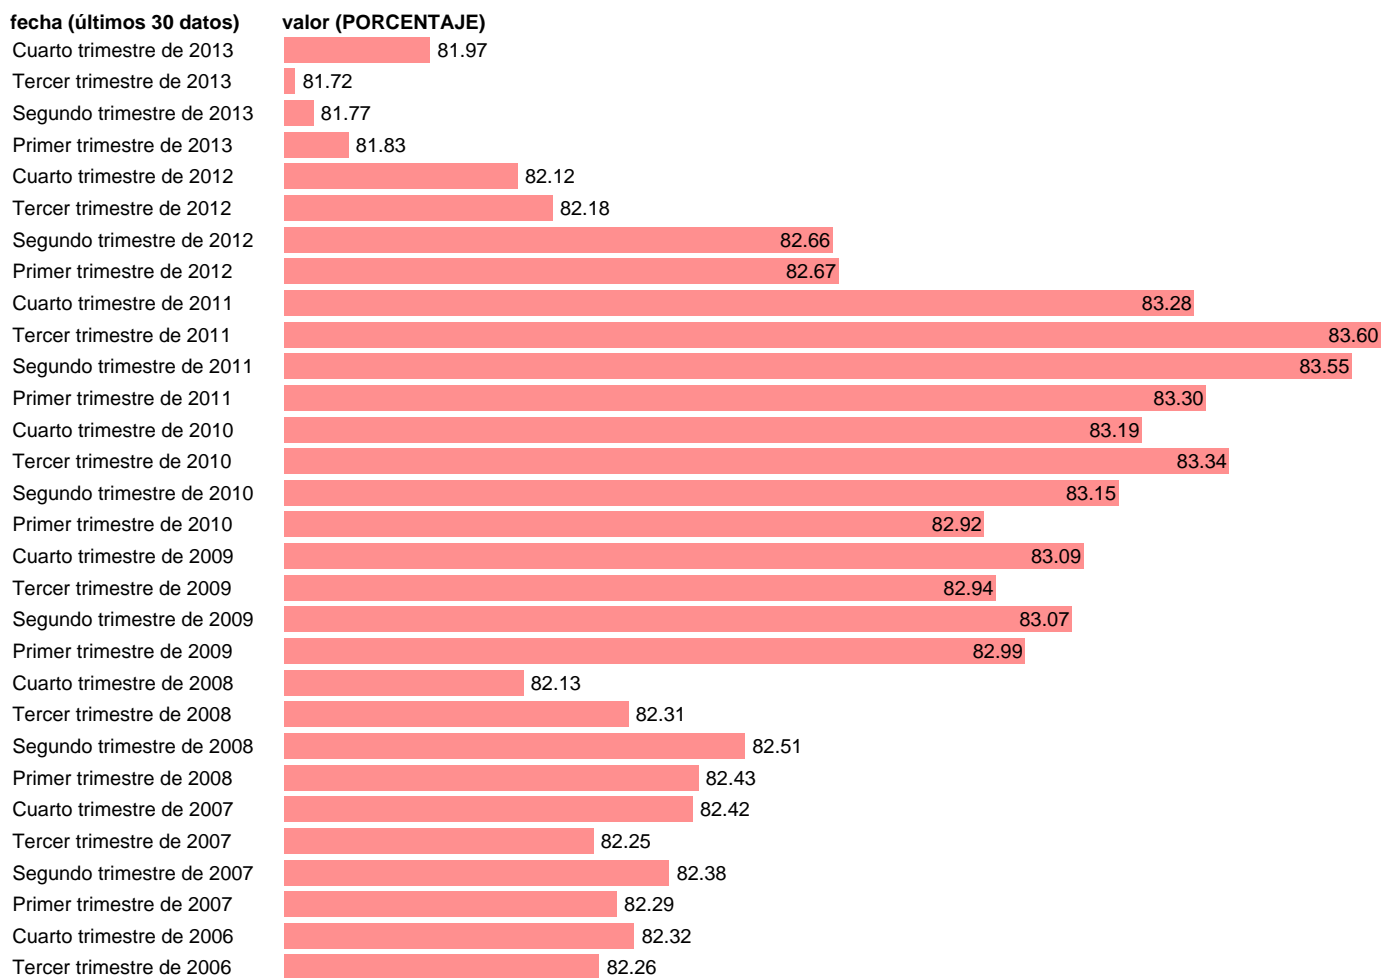

TASA DE SALARIZACION

Estadística: [TASA DE SALARIZACION](#)

Enlace permanente (Permalink): <https://tematicas.org/M1/1v30003/>

Notas: % DE ASALARIADOS TOTALES SOBRE OCUPADOS TOTALES SERIE HOMOGENEIZADA POR EL INE. PROYECCIÓN POBLACIÓN CENSO 2001 CAMBIO DE METODOLOGÍA EN LOS PRIMEROS TRIMESTRES DE 2002 Y 2005 ACTUALIZA: ÁREA MERCADO LABORAL

Fuente: INE.

Frecuencia: Trimestral.

Unidades: PORCENTAJE.

Datos disponibles desde Tercer trimestre de 1976 hasta Cuarto trimestre de 2013.

Valor más alto alcanzado en Tercer trimestre de 2011: 83.6.

Valor más bajo alcanzado en Tercer trimestre de 1984: 68.68.

[Pulse aquí](#) para acceder a los datos completos actualizados y a la representación gráfica estadística.