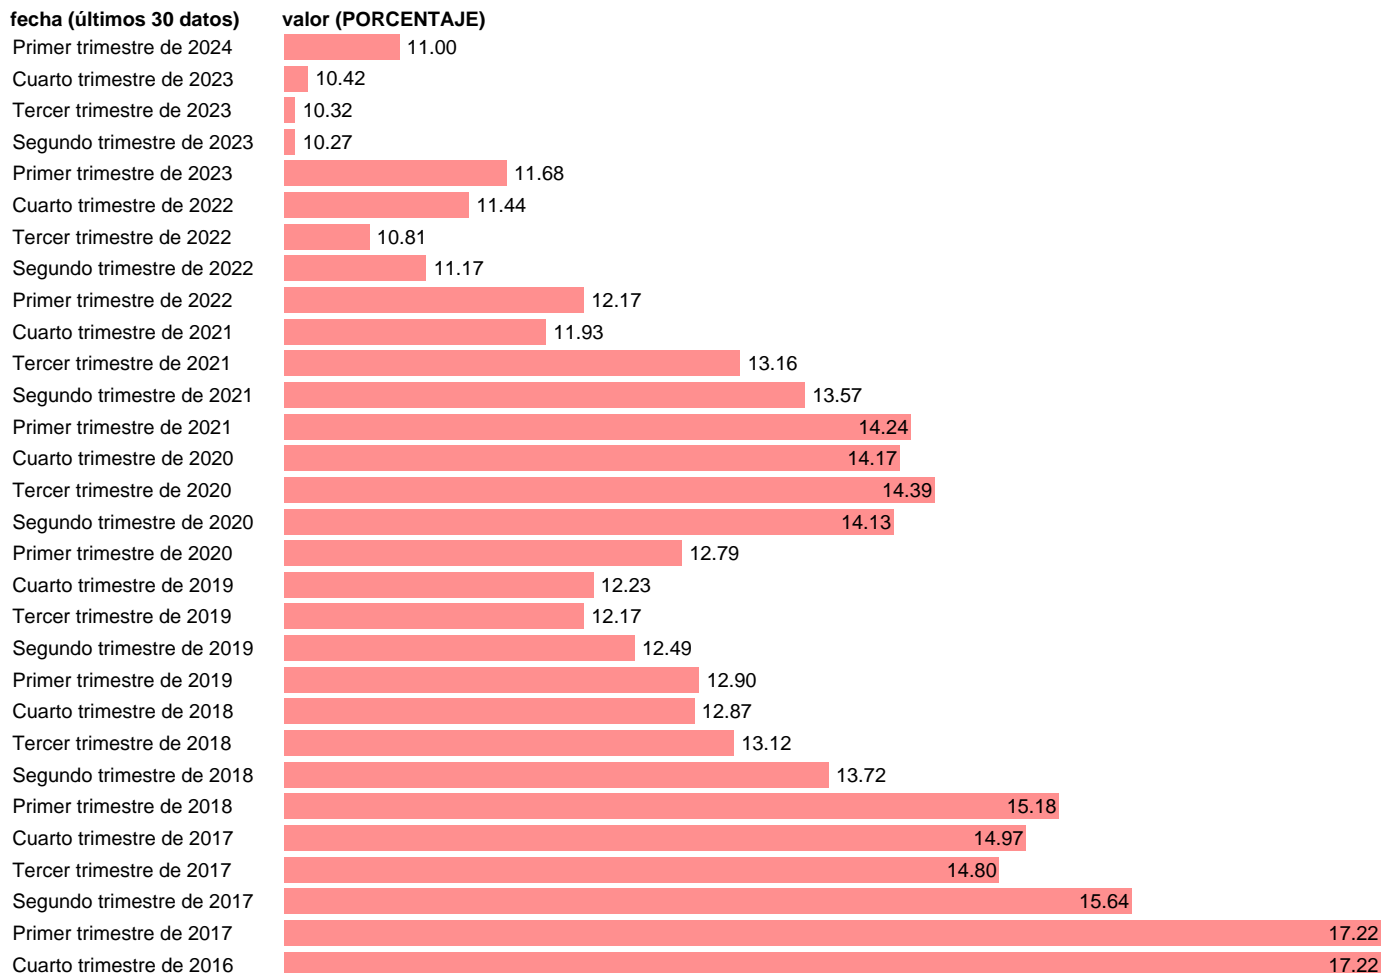

## TASA DE PARO. HOMBRES

Estadística: [TASA DE PARO. HOMBRES](#)

Enlace permanente (Permalink): <https://tematicas.org/M1/140031/>

Notas: **Encuesta de la población activa (www.ine.es/dyngs/IOE/es/operacion.htm?numinv=30308). % DE PARADOS HOMBRES SOBRE ACTIVOS HOMBRES**

Fuente: **INE.**

Frecuencia: **Trimestral.**

Unidades: **PORCENTAJE.**

Datos disponibles desde **Primer trimestre de 2002** hasta **Primer trimestre de 2024**.

Valor más alto alcanzado en Primer trimestre de 2013: **26.66**.

Valor más bajo alcanzado en Tercer trimestre de 2006: **6.05**.

[Pulse aquí](#) para acceder a los datos completos actualizados y a la representación gráfica estadística.