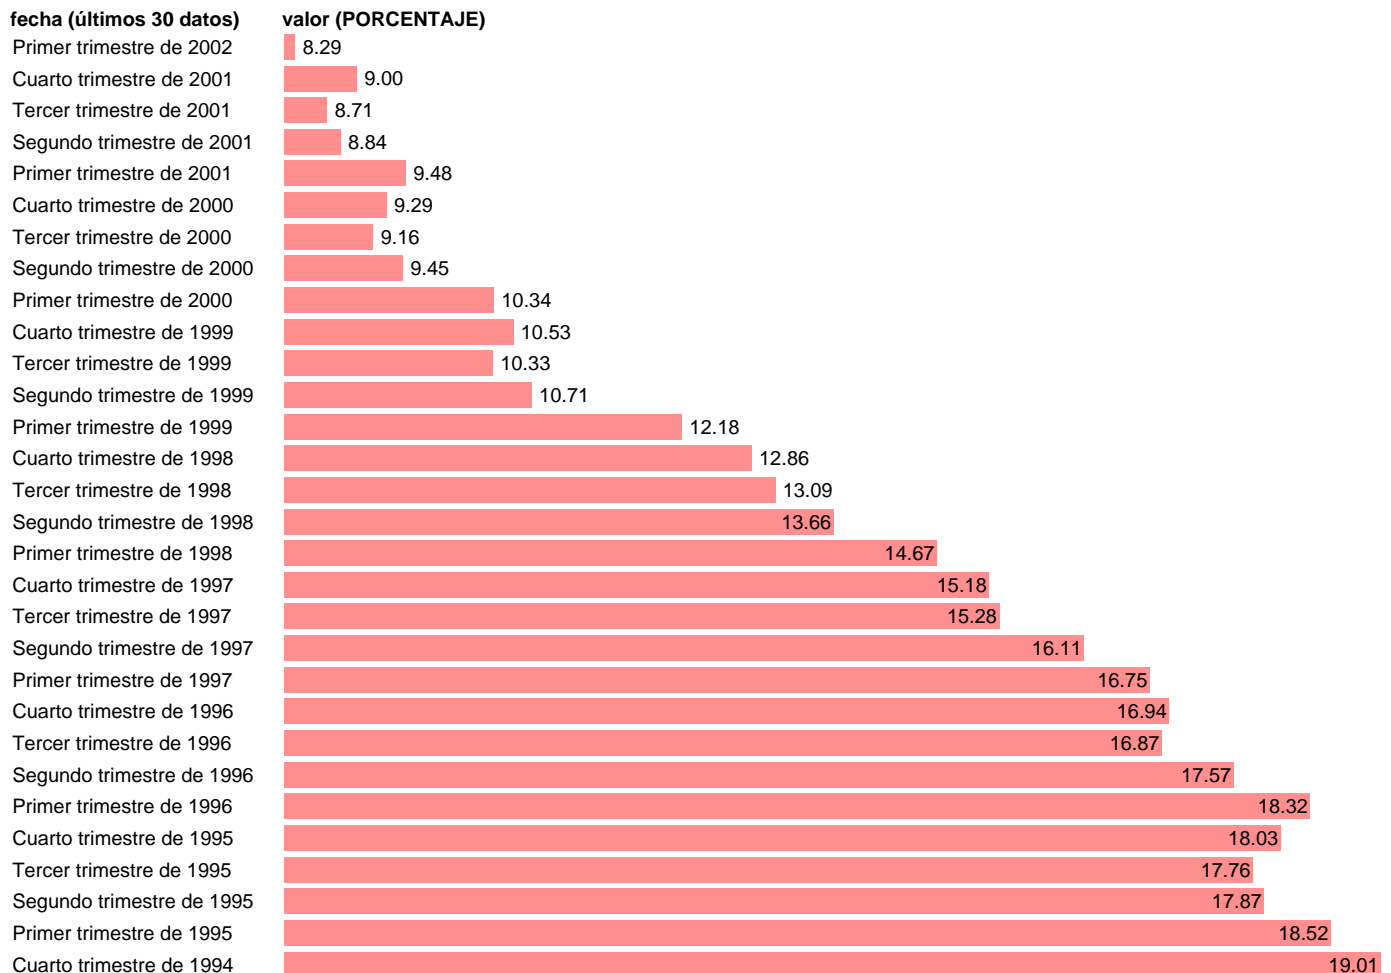

## TASA DE PARO VARONES

Estadística: [TASA DE PARO VARONES](#)

Enlace permanente (Permalink): <https://tematicas.org/M1/1h40031/>

Notas: % DE PARADOS VARONES SOBRE ACTIVOS VARONES SERIE HOMOGENEIZADA POR EL INE. NUEVA PROYECCIÓN POBLACIÓN CENSO 2001 RÚPTURA METODOLÓGICA T.I.02 ACTUALIZA\_ ÁREA MERCADO LABORAL

Fuente: **INE.**

Frecuencia: **Trimestral.**

Unidades: **PORCENTAJE.**

Datos disponibles desde **Tercer trimestre de 1976** hasta **Primer trimestre de 2002**.

Valor más alto alcanzado en Primer trimestre de 1994: **20.51**.

Valor más bajo alcanzado en Tercer trimestre de 1976: **4.26**.

[Pulse aquí](#) para acceder a los datos completos actualizados y a la representación gráfica estadística.