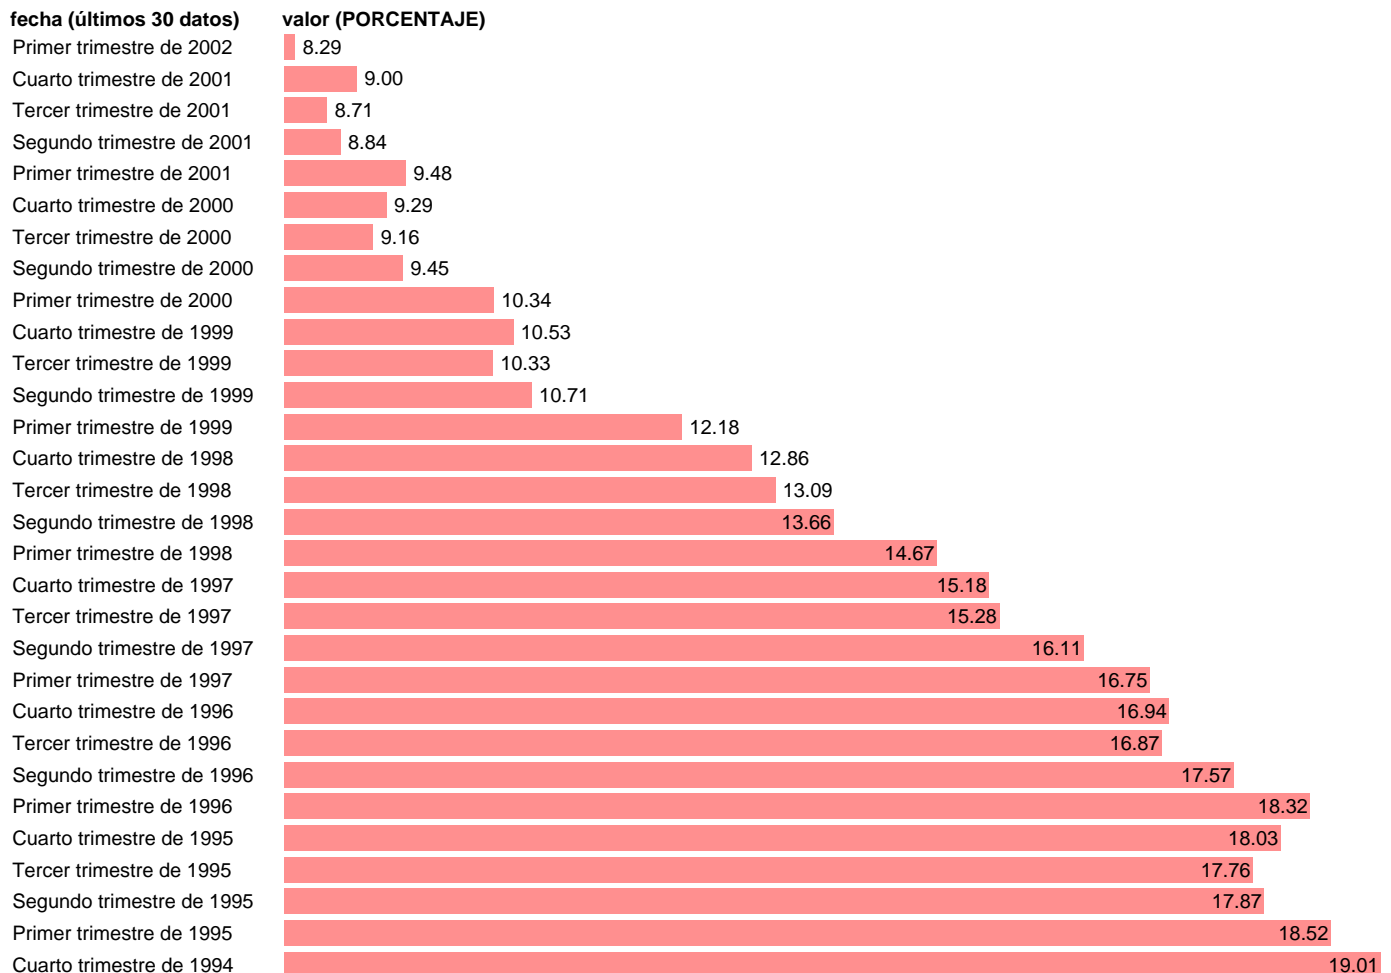

## TASA DE PARO VARONES

Estadística: [TASA DE PARO VARONES](#)

Enlace permanente (Permalink): <https://tematicas.org/M1/1v40031/>

Notas: % DE PARADOS VARONES SOBRE ACTIVOS VARONES SERIE HOMOGENEIZADA POR EL INE. NUEVA PROYECCIÓN POBLACIÓN CENSO 2001 RÚPTURA METODOLÓGICA T.I.02 ACTUALIZA\_ ÁREA MERCADO LABORAL

Fuente: **INE.**

Frecuencia: **Trimestral.**

Unidades: **PORCENTAJE.**

Datos disponibles desde **Tercer trimestre de 1976** hasta **Primer trimestre de 2002**.

Valor más alto alcanzado en Primer trimestre de 1994: **20.51**.

Valor más bajo alcanzado en Tercer trimestre de 1976: **4.26**.

[Pulse aquí](#) para acceder a los datos completos actualizados y a la representación gráfica estadística.