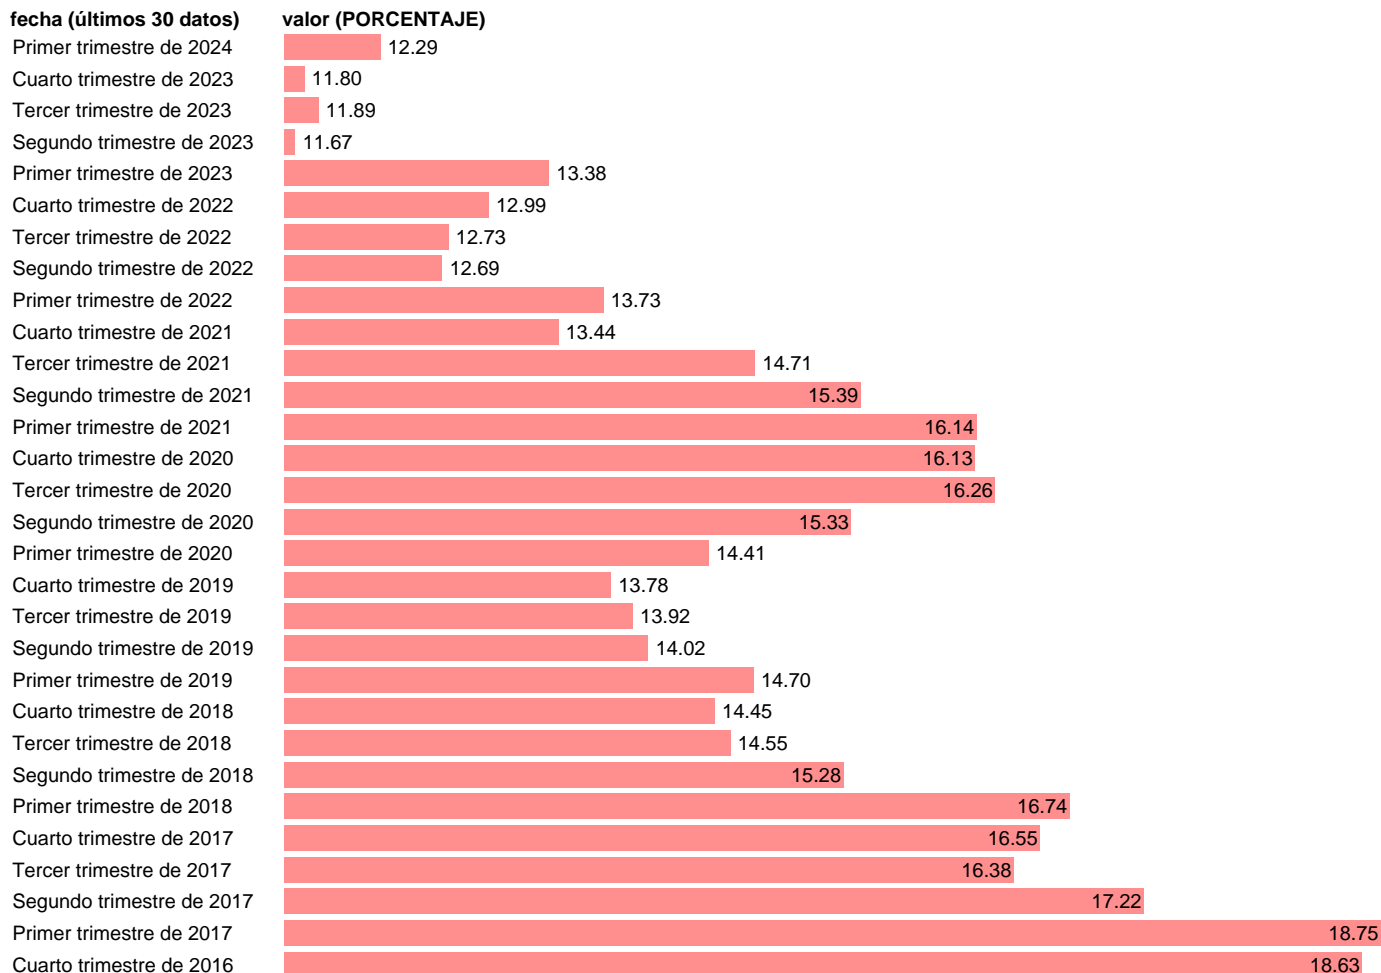

## TASA DE PARO

Estadística: [TASA DE PARO](#)

Enlace permanente (Permalink): <https://tematicas.org/M1/140030/>

Notas: **Encuesta de la población activa (www.ine.es/dyngs/IOE/es/operacion.htm?numinv=30308). % DE PARADOS SOBRE ACTIVOS TOTALES**

Fuente: **INE.**

Frecuencia: **Trimestral.**

Unidades: **PORCENTAJE.**

Datos disponibles desde **Primer trimestre de 2002** hasta **Primer trimestre de 2024**.

Valor más alto alcanzado en Primer trimestre de 2013: **26.94**.

Valor más bajo alcanzado en Segundo trimestre de 2007: **7.93**.

[Pulse aquí](#) para acceder a los datos completos actualizados y a la representación gráfica estadística.