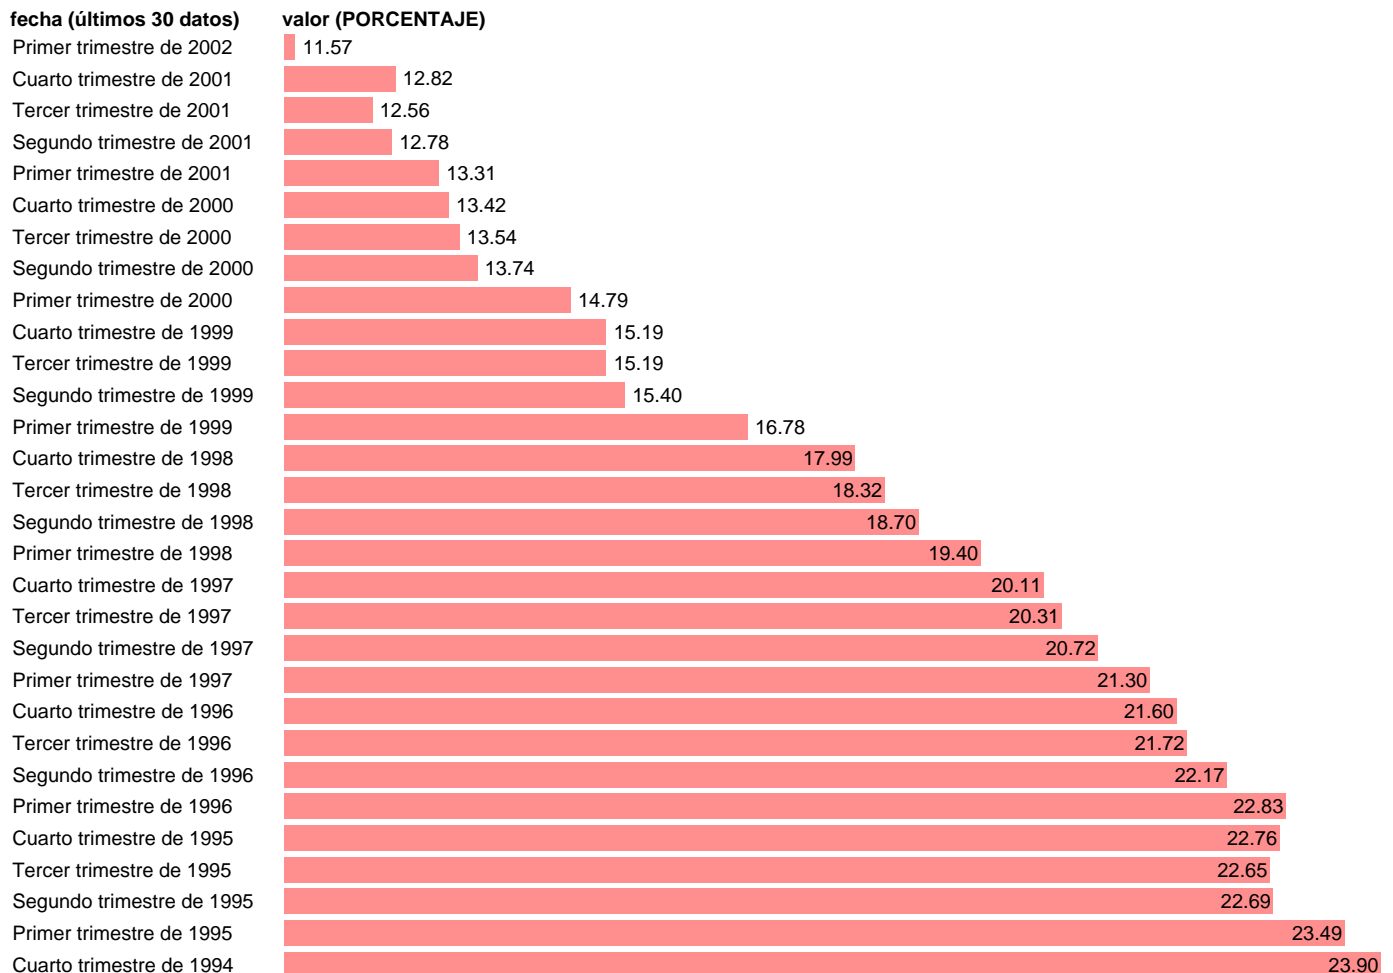

TASA DE PARO TOTAL

Estadística: [TASA DE PARO TOTAL](#)

Enlace permanente (Permalink): <https://tematicas.org/M1/1h40030/>

Notas: % DE PARADOS SOBRE ACTIVOS TOTALES SERIE HOMOGENEIZADA POR EL INE. NUEVA PROYECCIÓN POBLACIÓN CENSO 2001 RÚPTURA METODOLÓGICA T.I.02 ACTUALIZA_ ÁREA MERCADO LABORAL

Fuente: **INE.**

Frecuencia: **Trimestral.**

Unidades: **PORCENTAJE.**

Datos disponibles desde **Tercer trimestre de 1976** hasta **Primer trimestre de 2002**.

Valor más alto alcanzado en Primer trimestre de 1994: **24.55**.

Valor más bajo alcanzado en Tercer trimestre de 1976: **4.41**.

[Pulse aquí](#) para acceder a los datos completos actualizados y a la representación gráfica estadística.