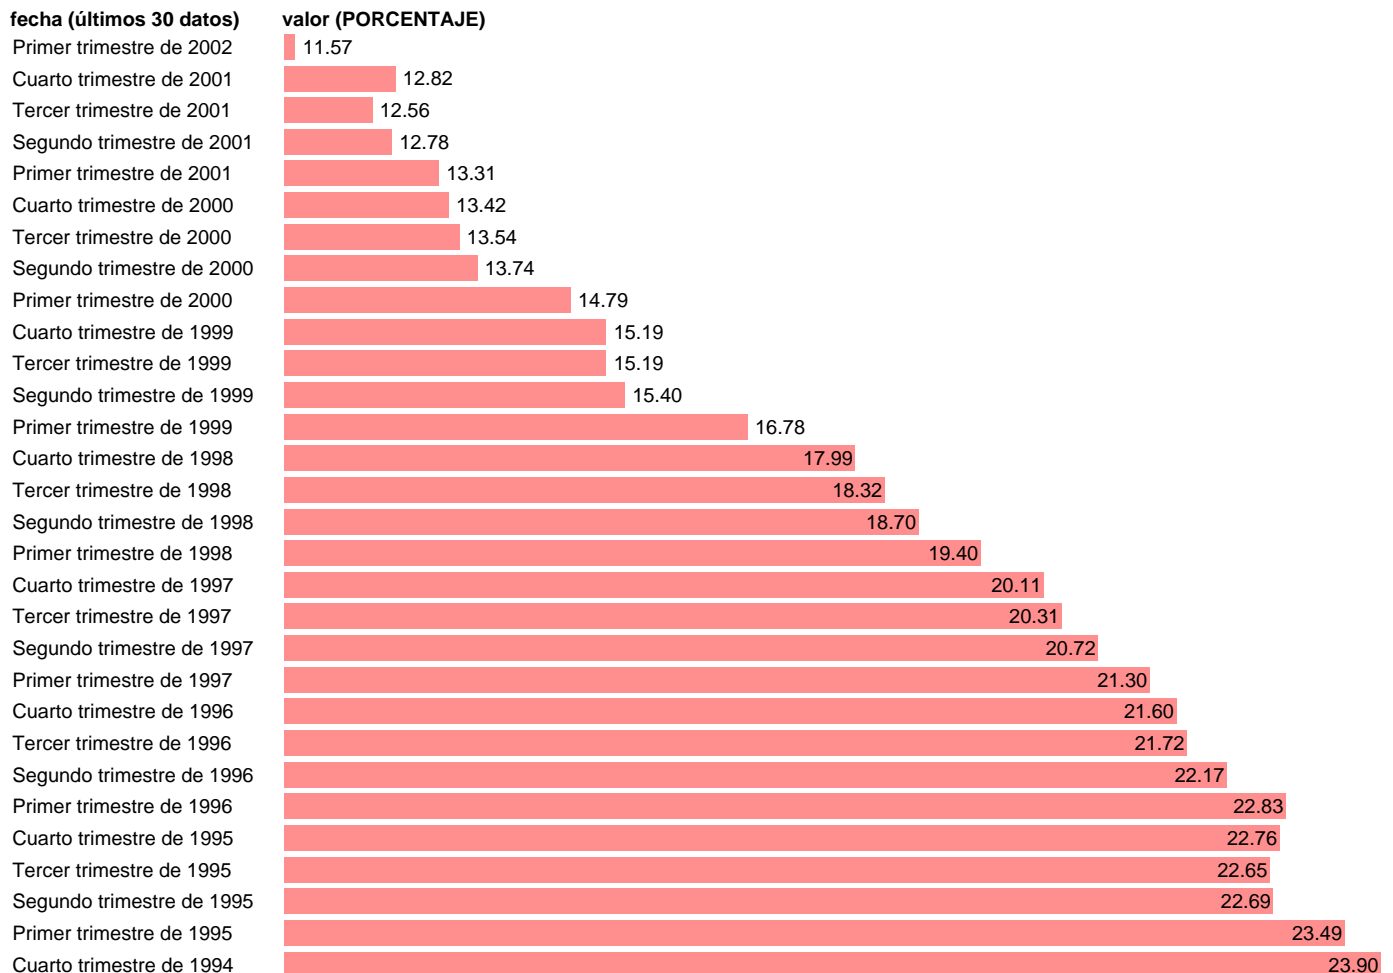

TASA DE PARO TOTAL

Estadística: [TASA DE PARO TOTAL](#)

Enlace permanente (Permalink): <https://tematicas.org/M1/1v40030/>

Notas: % DE PARADOS SOBRE ACTIVOS TOTALES SERIE HOMOGENEIZADA POR EL INE. NUEVA PROYECCIÓN POBLACIÓN CENSO 2001 RÚPTURA METODOLÓGICA T.I.02 ACTUALIZA_ ÁREA MERCADO LABORAL

Fuente: INE.

Frecuencia: Trimestral.

Unidades: PORCENTAJE.

Datos disponibles desde Tercer trimestre de 1976 hasta Primer trimestre de 2002.

Valor más alto alcanzado en Primer trimestre de 1994: 24.55.

Valor más bajo alcanzado en Tercer trimestre de 1976: 4.41.

[Pulse aquí](#) para acceder a los datos completos actualizados y a la representación gráfica estadística.