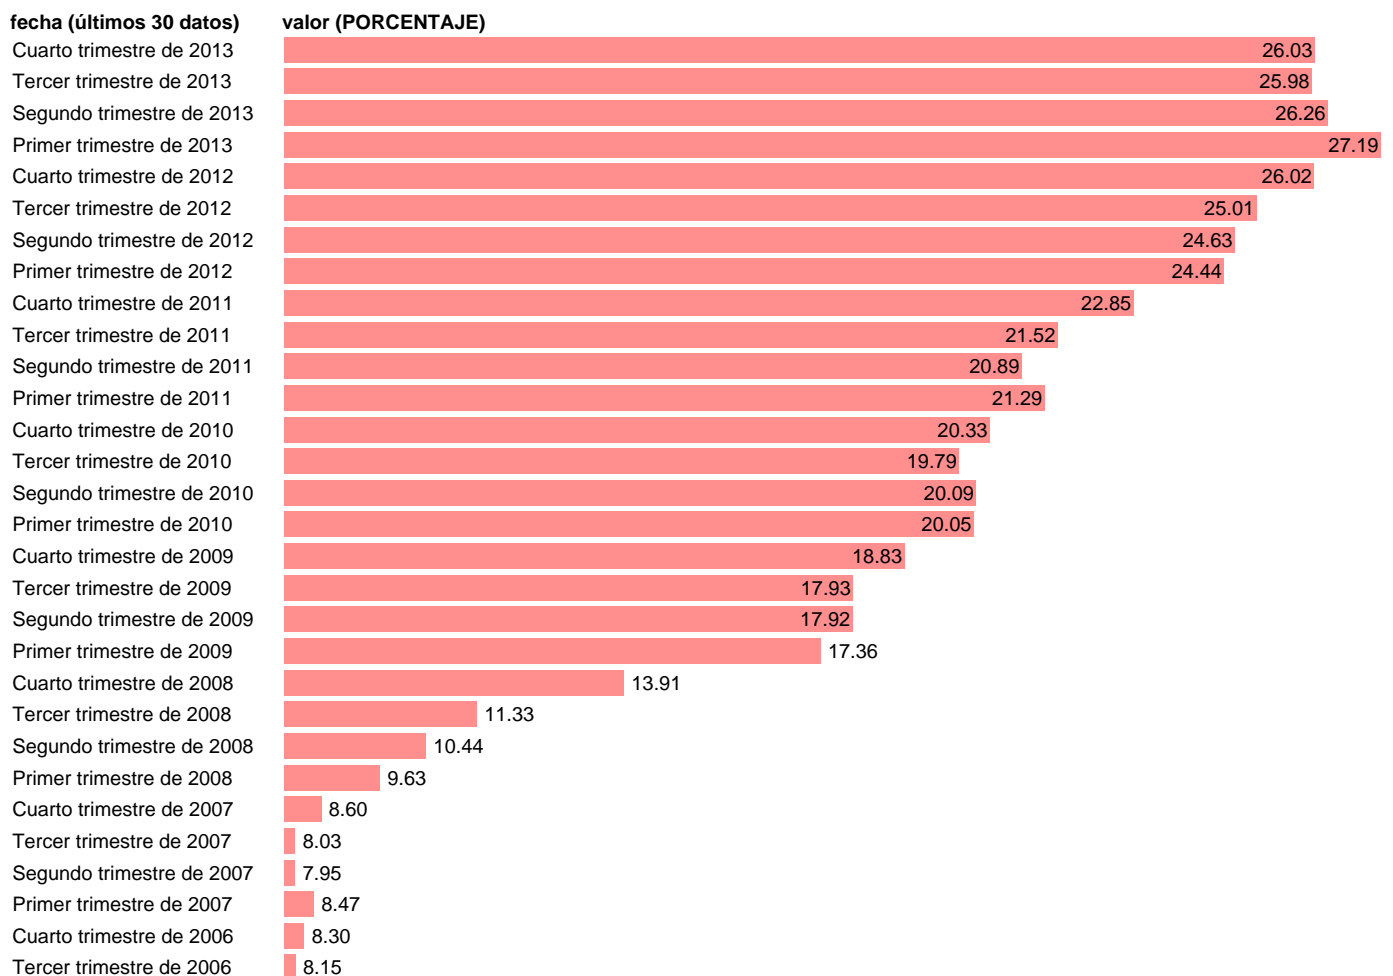

## TASA DE PARO TOTAL

Estadística: [TASA DE PARO TOTAL](#)

Enlace permanente (Permalink): <https://tematicas.org/M1/140030b/>

Notas: % DE PARADOS SOBRE ACTIVOS TOTALES SERIE HOMOGENEIZADA POR EL INE. NUEVA PROYECCIÓN POBLACIÓN CENSO 2001 CAMBIOS METODOLÓGICOS EN LOS PRIMEROS TRIMESTRES DE 2002 Y 2005 NUEVA DEFINICIÓN DE PARADO DESDE T.I.01 ACTUALIZA: ÁREA MERCADO LABORAL

Fuente: **INE.**

Frecuencia: **Trimestral.**

Unidades: **PORCENTAJE.**

Datos disponibles desde **Primer trimestre de 1996** hasta **Cuarto trimestre de 2013.**

Valor más alto alcanzado en Primer trimestre de 2013: **27.19.**

Valor más bajo alcanzado en Segundo trimestre de 2007: **7.95.**

[Pulse aquí](#) para acceder a los datos completos actualizados y a la representación gráfica estadística.