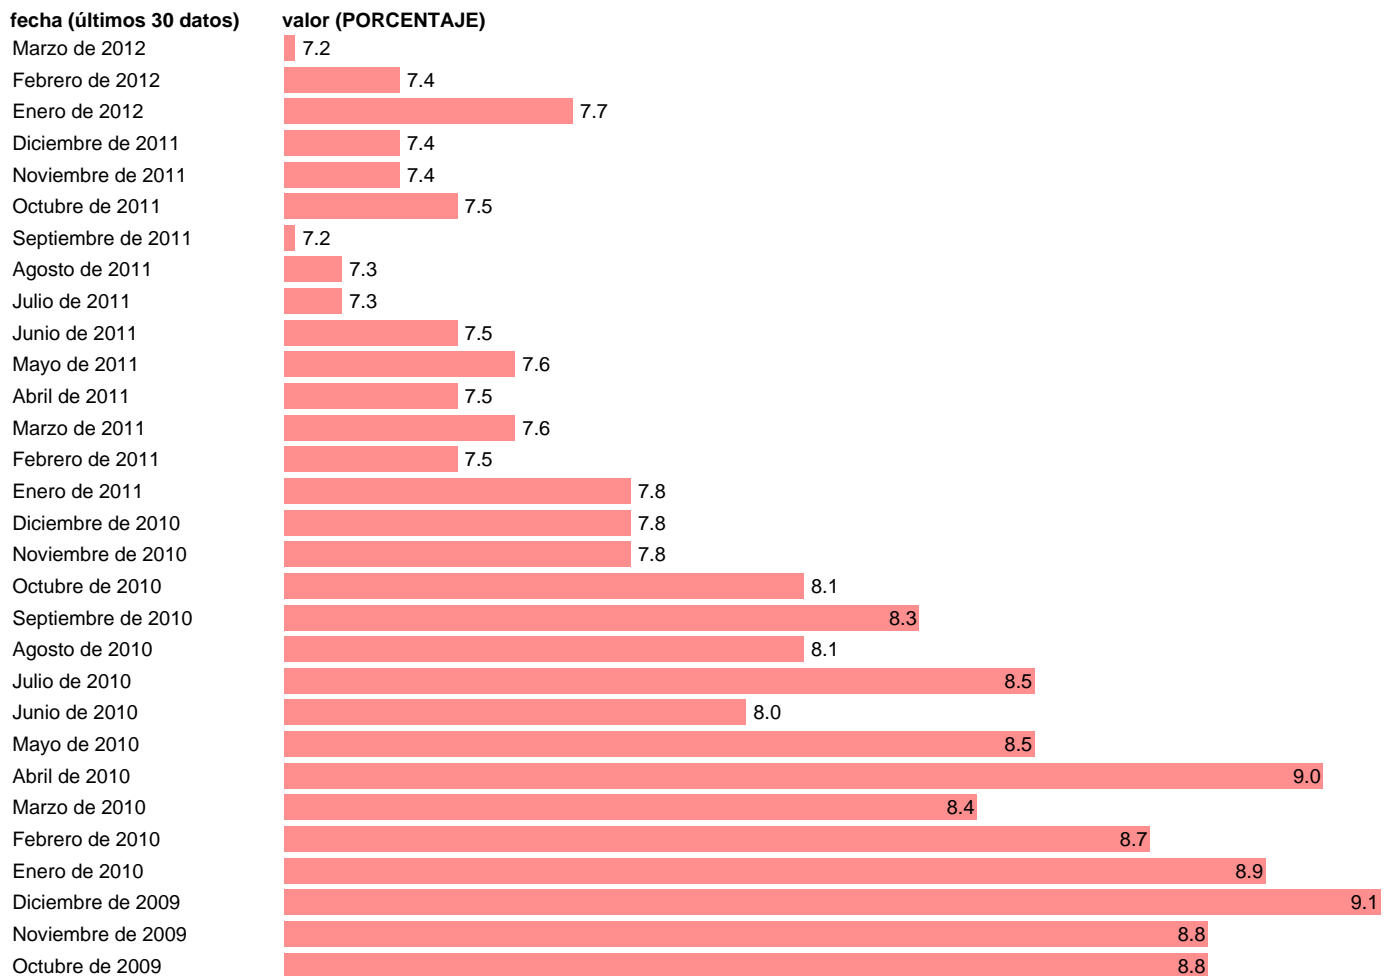

## TASA DE PARO SUECIA

Estadística: [TASA DE PARO SUECIA](#)

Enlace permanente (Permalink): <https://tematicas.org/M1/620016n/>

Notas: **SERIE DESESTACIONALIZADA ACTUALIZA: SGACPE (AREA DE ECONOMIA INTERNACIONAL)**

Fuente: **OCDE:MEI.**

Frecuencia: **Mensual.**

Unidades: **PORCENTAJE.**

Datos disponibles desde **Enero de 1985** hasta **Marzo de 2012**.

Valor más alto alcanzado en Junio de 1993: **9.4**.

Valor más bajo alcanzado en Diciembre de 1988: **1.2**.

[Pulse aquí](#) para acceder a los datos completos actualizados y a la representación gráfica estadística.