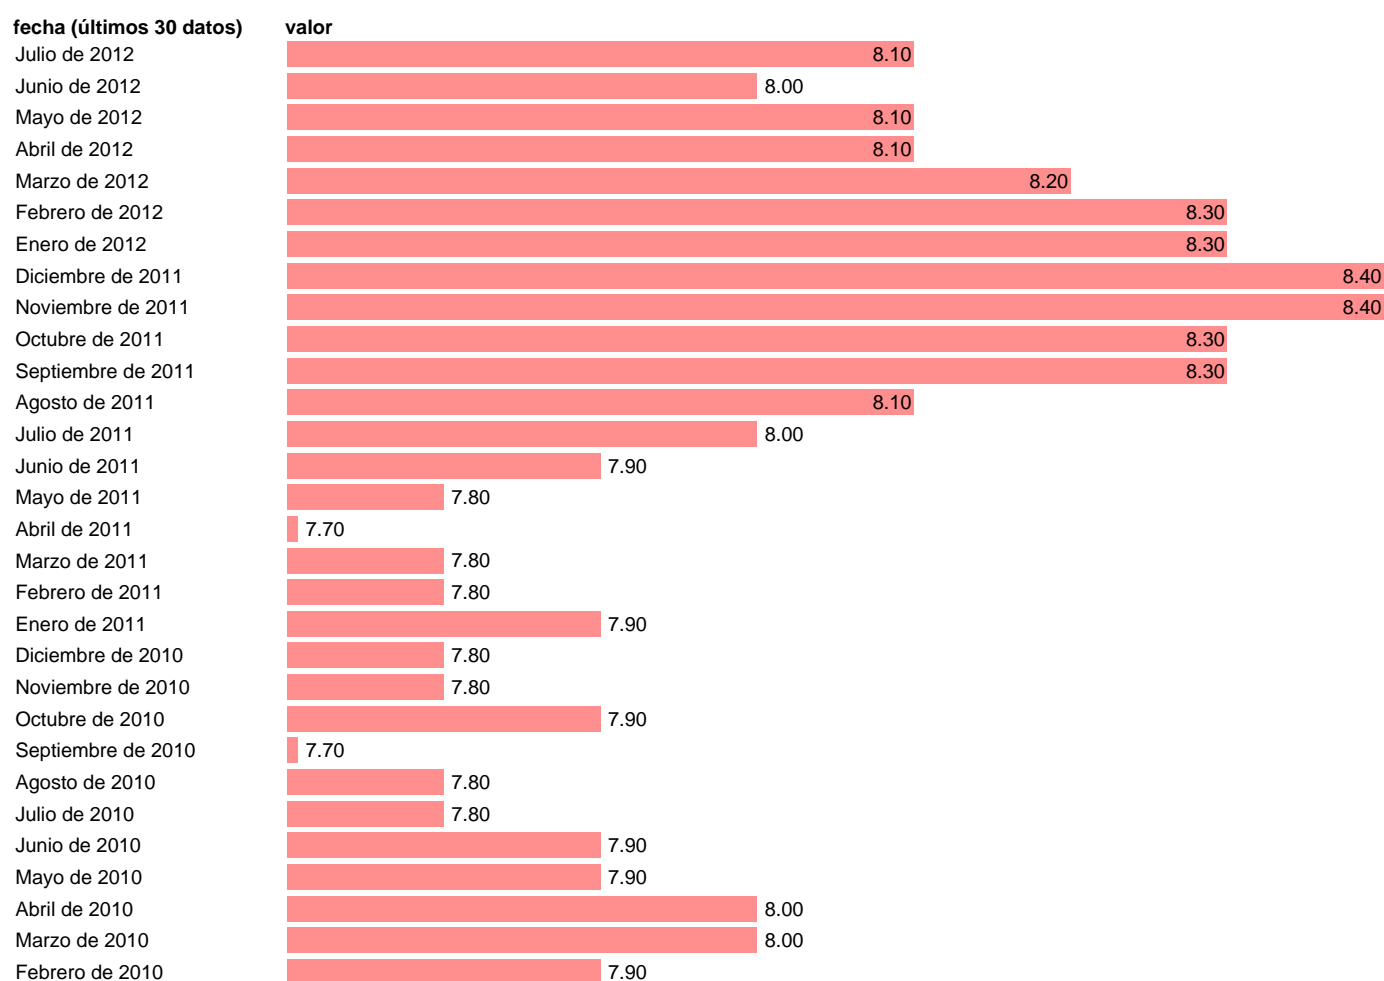

Estadística:

Enlace permanente (Permalink): <https://tematicas.org/M1/620009/>

Frecuencia: **Mensual**.

Datos disponibles desde **Marzo de 1971** hasta **Julio de 2012**.

Valor más alto alcanzado en Abril de 1984: **11.9**.

Valor más bajo alcanzado en Diciembre de 1973: **3.4**.

[Pulse aquí](#) para acceder a los datos completos actualizados y a la representación gráfica estadística.