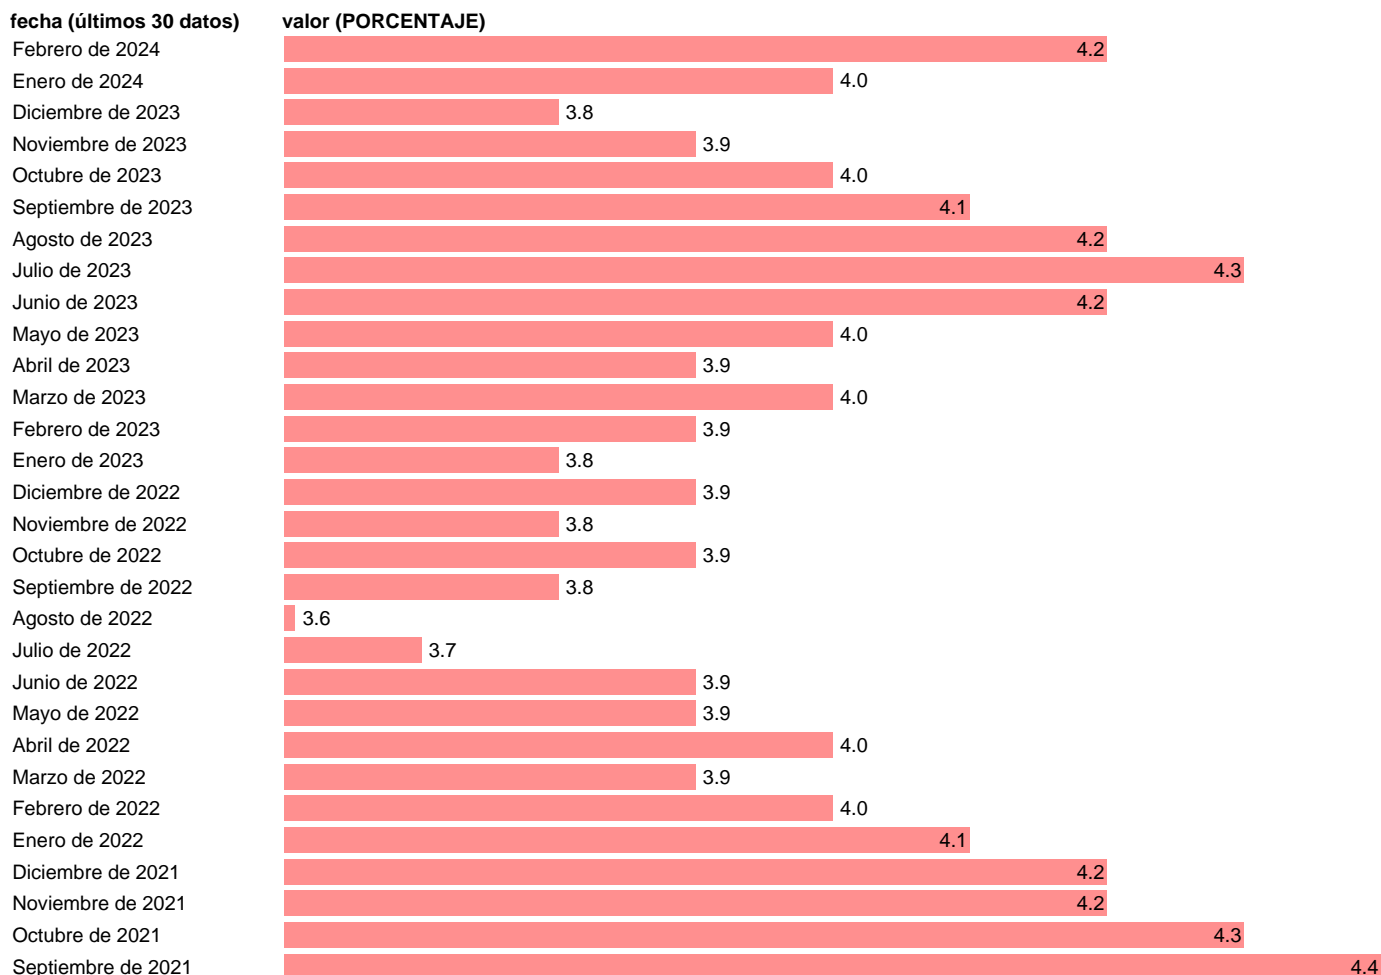

## TASA DE PARO. REINO UNIDO. CVEC

Estadística: [TASA DE PARO. REINO UNIDO. CVEC](#)

Enlace permanente (Permalink): <https://tematicas.org/M1/620009n/>

Notas: Esta serie puede estar actualizada con cierto retardo respecto a la fuente.. SERIE DESTACIONALIZADA. MEDIA MOVIL TRIMESTRAL CENTRADA EN EL ULTIMO MES. (AREA DE ECONOMIA INTERNACIONAL.

Fuente: **REFINITIV.**

Frecuencia: **Mensual.**

Unidades: **PORCENTAJE.**

Datos disponibles desde **Marzo de 1971** hasta **Febrero de 2024**.

Valor más alto alcanzado en Abril de 1984: **11.9**.

Valor más bajo alcanzado en Diciembre de 1973: **3.4**.

[Pulse aquí](#) para acceder a los datos completos actualizados y a la representación gráfica estadística.