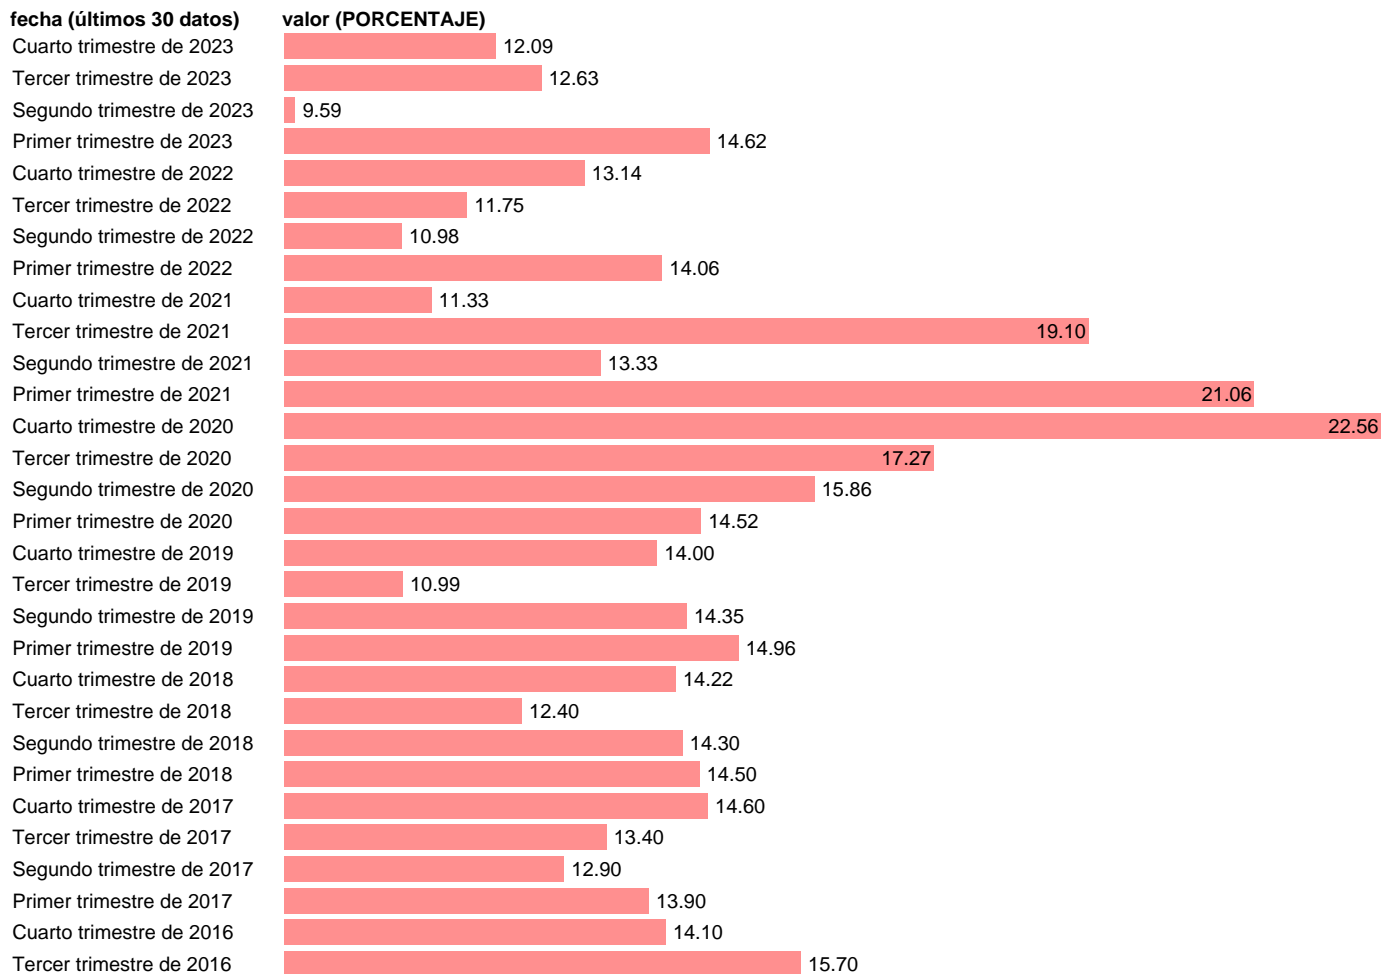

## TASA DE PARO POR PARENTESCO. PERSONAS NO EMPARENTADAS

Estadística: [TASA DE PARO POR PARENTESCO. PERSONAS NO EMPARENTADAS](#)

Enlace permanente (Permalink): <https://tematicas.org/M1/142110/>

Notas: Encuesta de la población activa ([www.ine.es/dyngs/IOE/es/operacion.htm?numinv=30308](http://www.ine.es/dyngs/IOE/es/operacion.htm?numinv=30308)). % SOBRE LA POBLACIÓN ACTIVA

Fuente: INE.

Frecuencia: Trimestral.

Unidades: PORCENTAJE.

Datos disponibles desde **Primer trimestre de 2002** hasta **Cuarto trimestre de 2023**.

Valor más alto alcanzado en Tercer trimestre de 2012: **25**.

Valor más bajo alcanzado en Tercer trimestre de 2006: **4.8**.

[Pulse aquí](#) para acceder a los datos completos actualizados y a la representación gráfica estadística.