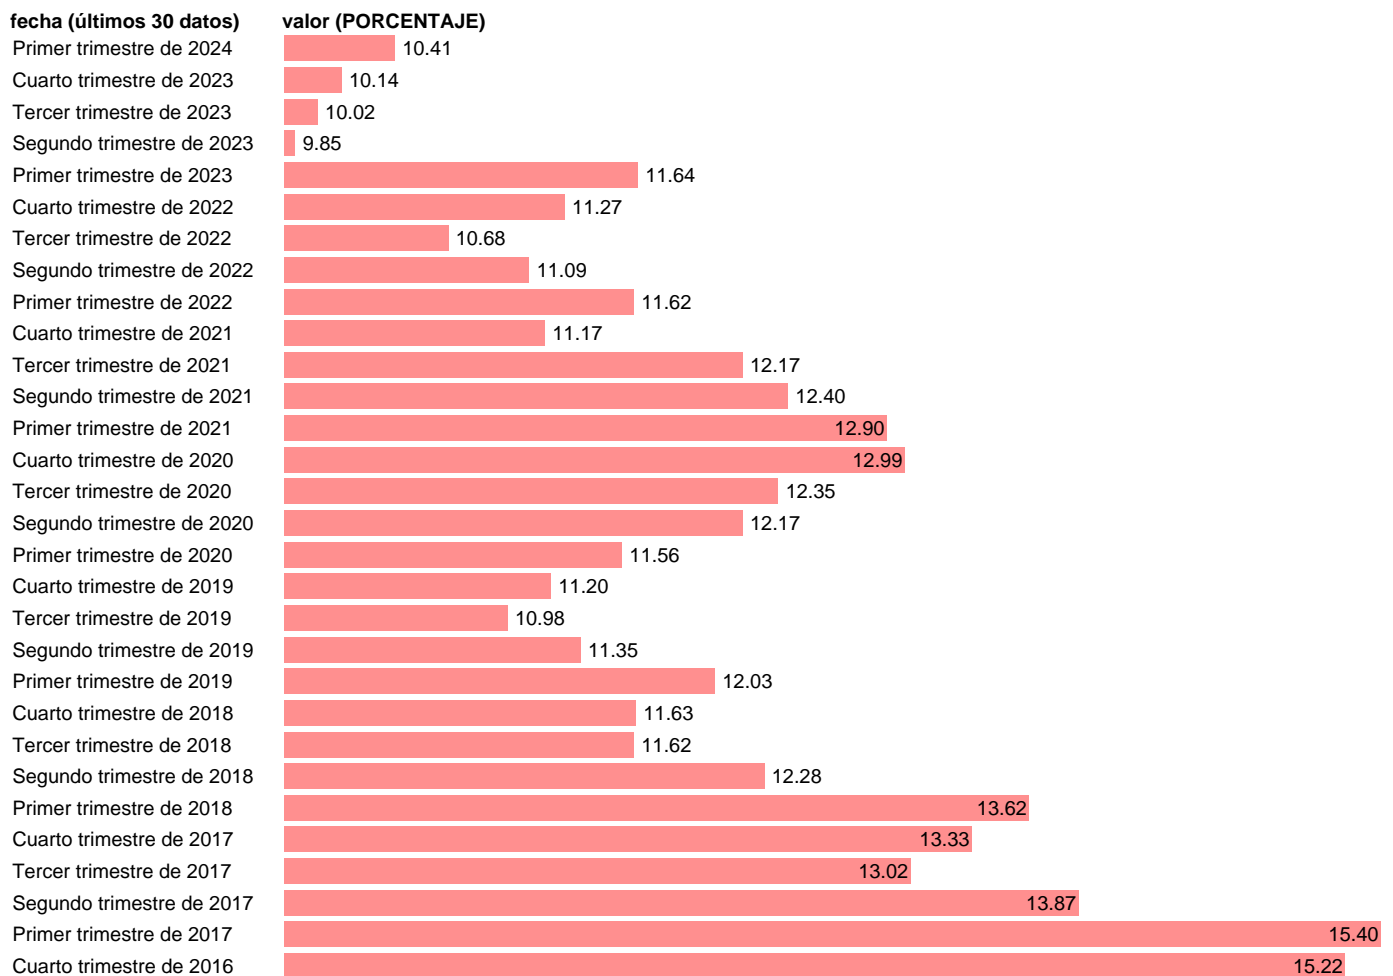

TASA DE PARO POR PARENTESCO. PERSONA DE REFERENCIA

Estadística: [TASA DE PARO POR PARENTESCO. PERSONA DE REFERENCIA](#)

Enlace permanente (Permalink): <https://tematicas.org/M1/142106/>

Notas: Encuesta de la población activa (www.ine.es/dyngs/IOE/es/operacion.htm?numinv=30308). % SOBRE LA POBLACIÓN ACTIVA

Fuente: INE.

Frecuencia: Trimestral.

Unidades: PORCENTAJE.

Datos disponibles desde **Primer trimestre de 2002** hasta **Primer trimestre de 2024**.

Valor más alto alcanzado en Primer trimestre de 2013: **22.44**.

Valor más bajo alcanzado en Tercer trimestre de 2005: **5.36**.

[Pulse aquí](#) para acceder a los datos completos actualizados y a la representación gráfica estadística.