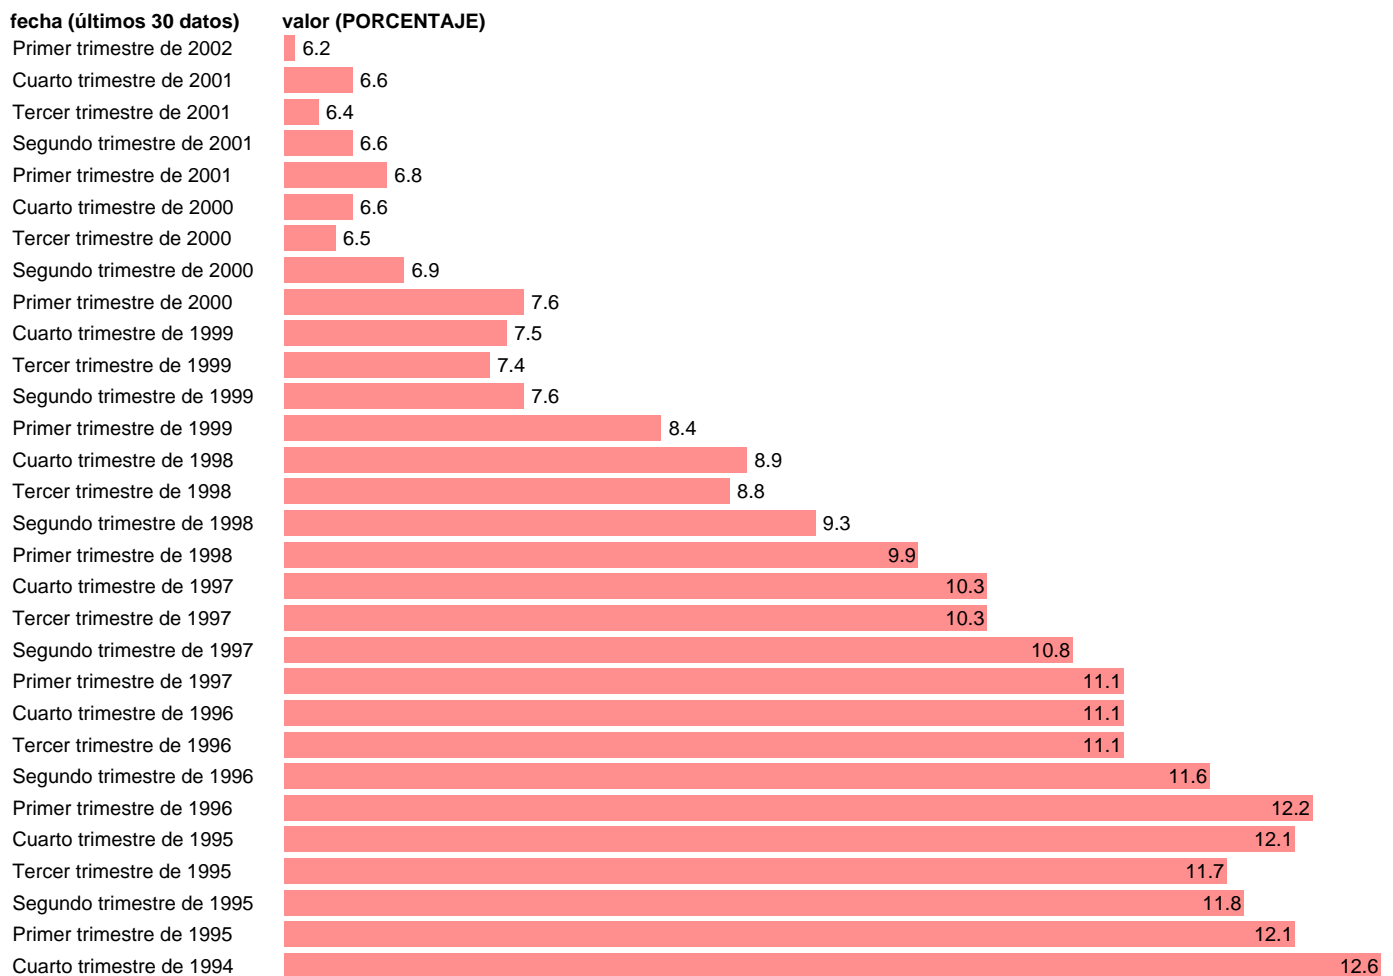

## TASA DE PARO POR PARENTESCO. PERSONA DE REFERENCIA

Estadística: [TASA DE PARO POR PARENTESCO. PERSONA DE REFERENCIA](#)

Enlace permanente (Permalink): <https://tematicas.org/M1/1v42106/>

Notas: **SERIE HOMOGENEIZADA POR EL INE.NUEVA PROYECCIÓN POBLACIÓN CENSO 2001 RÚPTURA METODOLÓGICA T.I.02 ACTUALIZA: ÁREA MERCADO LABORAL**

Fuente: **INE.**

Frecuencia: **Trimestral.**

Unidades: **PORCENTAJE.**

Datos disponibles desde **Segundo trimestre de 1987** hasta **Primer trimestre de 2002.**

Valor más alto alcanzado en Primer trimestre de 1994: **13.3.**

Valor más bajo alcanzado en Primer trimestre de 2002: **6.2.**

[Pulse aquí](#) para acceder a los datos completos actualizados y a la representación gráfica estadística.