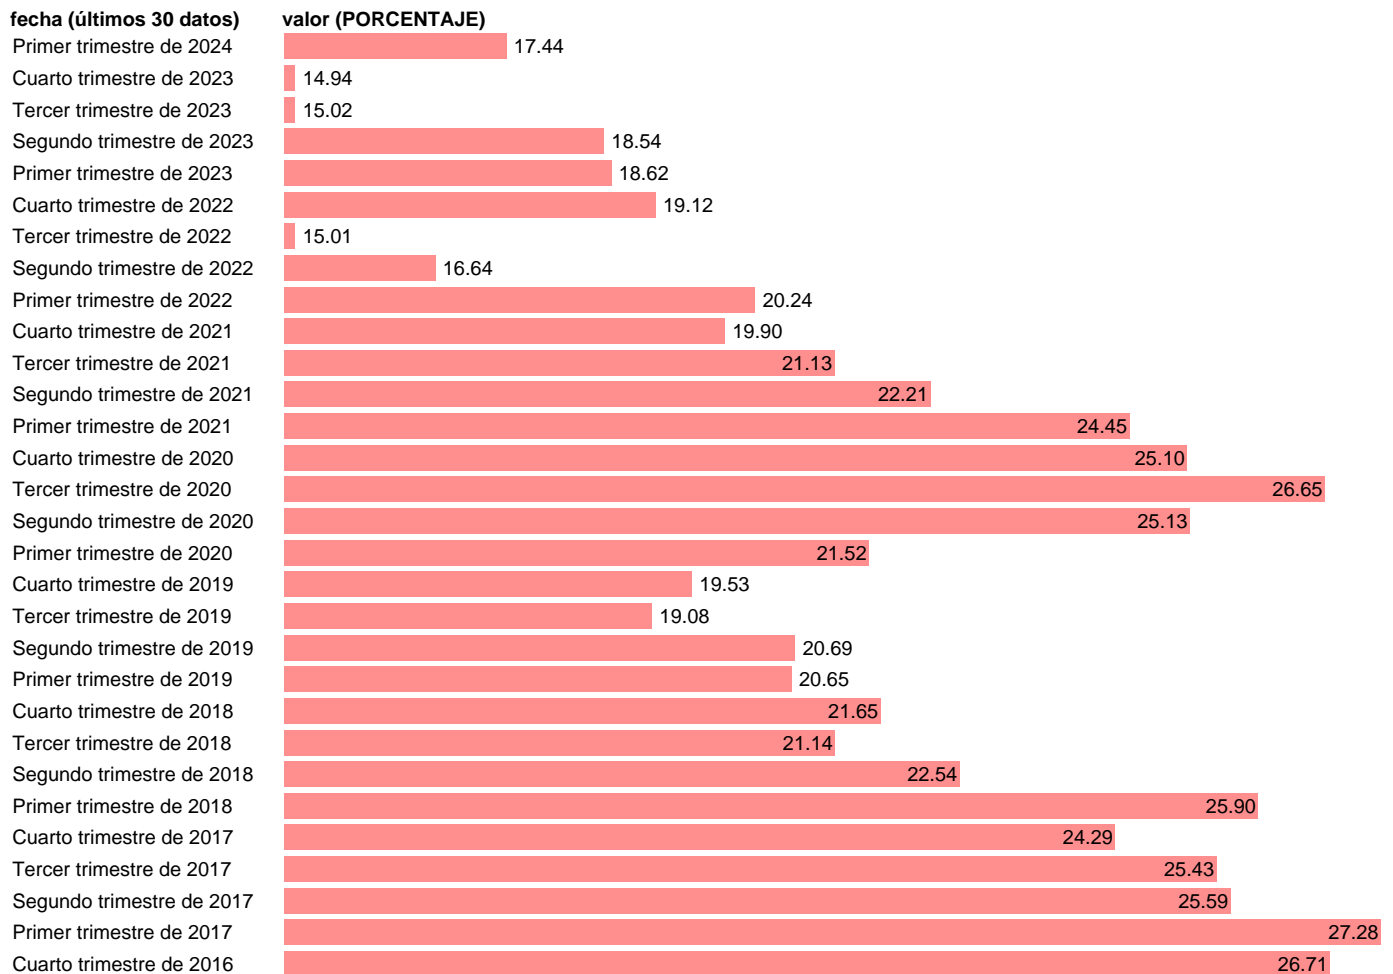

TASA DE PARO POR PARENTESCO. OTROS PARIENTES

Estadística: [TASA DE PARO POR PARENTESCO. OTROS PARIENTES](#)

Enlace permanente (Permalink): <https://tematicas.org/M1/142109/>

Notas: Encuesta de la población activa (www.ine.es/dyngs/IOE/es/operacion.htm?numinv=30308). % SOBRE LA POBLACIÓN ACTIVA

Fuente: INE.

Frecuencia: Trimestral.

Unidades: PORCENTAJE.

Datos disponibles desde **Primer trimestre de 2002** hasta **Primer trimestre de 2024**.

Valor más alto alcanzado en Primer trimestre de 2013: **38.79**.

Valor más bajo alcanzado en Tercer trimestre de 2007: **8.67**.

[Pulse aquí](#) para acceder a los datos completos actualizados y a la representación gráfica estadística.