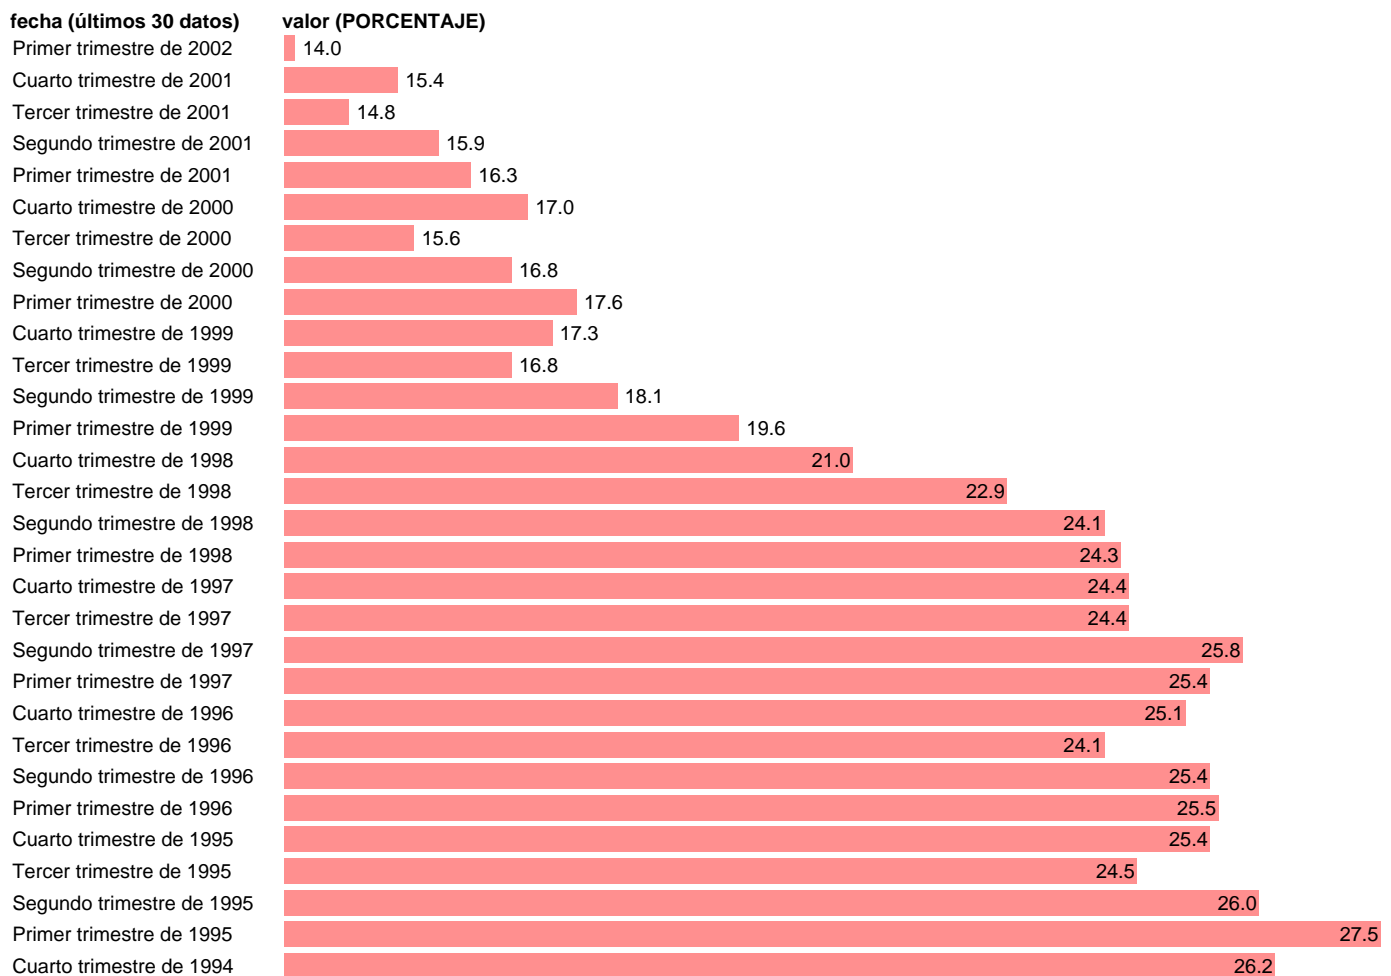

TASA DE PARO POR PARENTESCO. OTROS PARIENTES

Estadística: [TASA DE PARO POR PARENTESCO. OTROS PARIENTES](#)

Enlace permanente (Permalink): <https://tematicas.org/M1/1h42109/>

Notas: **SERIE HOMOGENEIZADA POR EL INE.NUEVA PROYECCIÓN POBLACIÓN CENSO 2001 RÚPTURA METODOLÓGICA T.I.02 ACTUALIZA: ÁREA MERCADO LABORAL**

Fuente: **INE.**

Frecuencia: **Trimestral.**

Unidades: **PORCENTAJE.**

Datos disponibles desde **Segundo trimestre de 1987** hasta **Primer trimestre de 2002.**

Valor más alto alcanzado en Primer trimestre de 1995: **27.5.**

Valor más bajo alcanzado en Primer trimestre de 2002: **14.**

[Pulse aquí](#) para acceder a los datos completos actualizados y a la representación gráfica estadística.