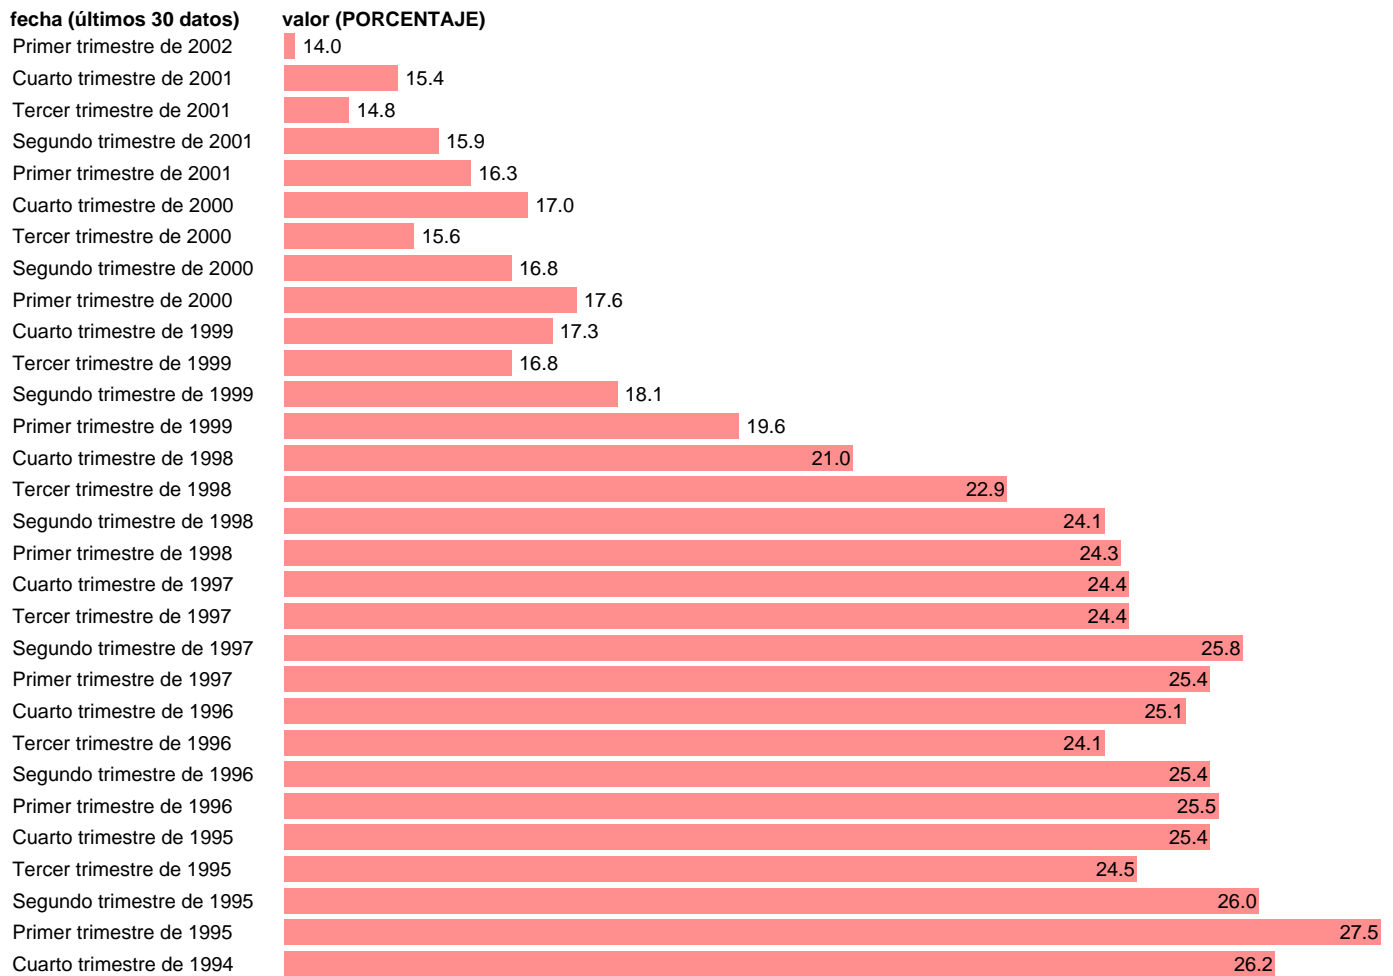

TASA DE PARO POR PARENTESCO. OTROS PARIENTES

Estadística: [TASA DE PARO POR PARENTESCO. OTROS PARIENTES](#)

Enlace permanente (Permalink): <https://tematicas.org/M1/1v42109/>

Notas: **SERIE HOMOGENEIZADA POR EL INE.NUEVA PROYECCIÓN POBLACIÓN CENSO 2001 RÚPTURA METODOLÓGICA T.I.02 ACTUALIZA: ÁREA MERCADO LABORAL**

Fuente: **INE.**

Frecuencia: **Trimestral.**

Unidades: **PORCENTAJE.**

Datos disponibles desde **Segundo trimestre de 1987** hasta **Primer trimestre de 2002.**

Valor más alto alcanzado en Primer trimestre de 1995: **27.5.**

Valor más bajo alcanzado en Primer trimestre de 2002: **14.**

[Pulse aquí](#) para acceder a los datos completos actualizados y a la representación gráfica estadística.