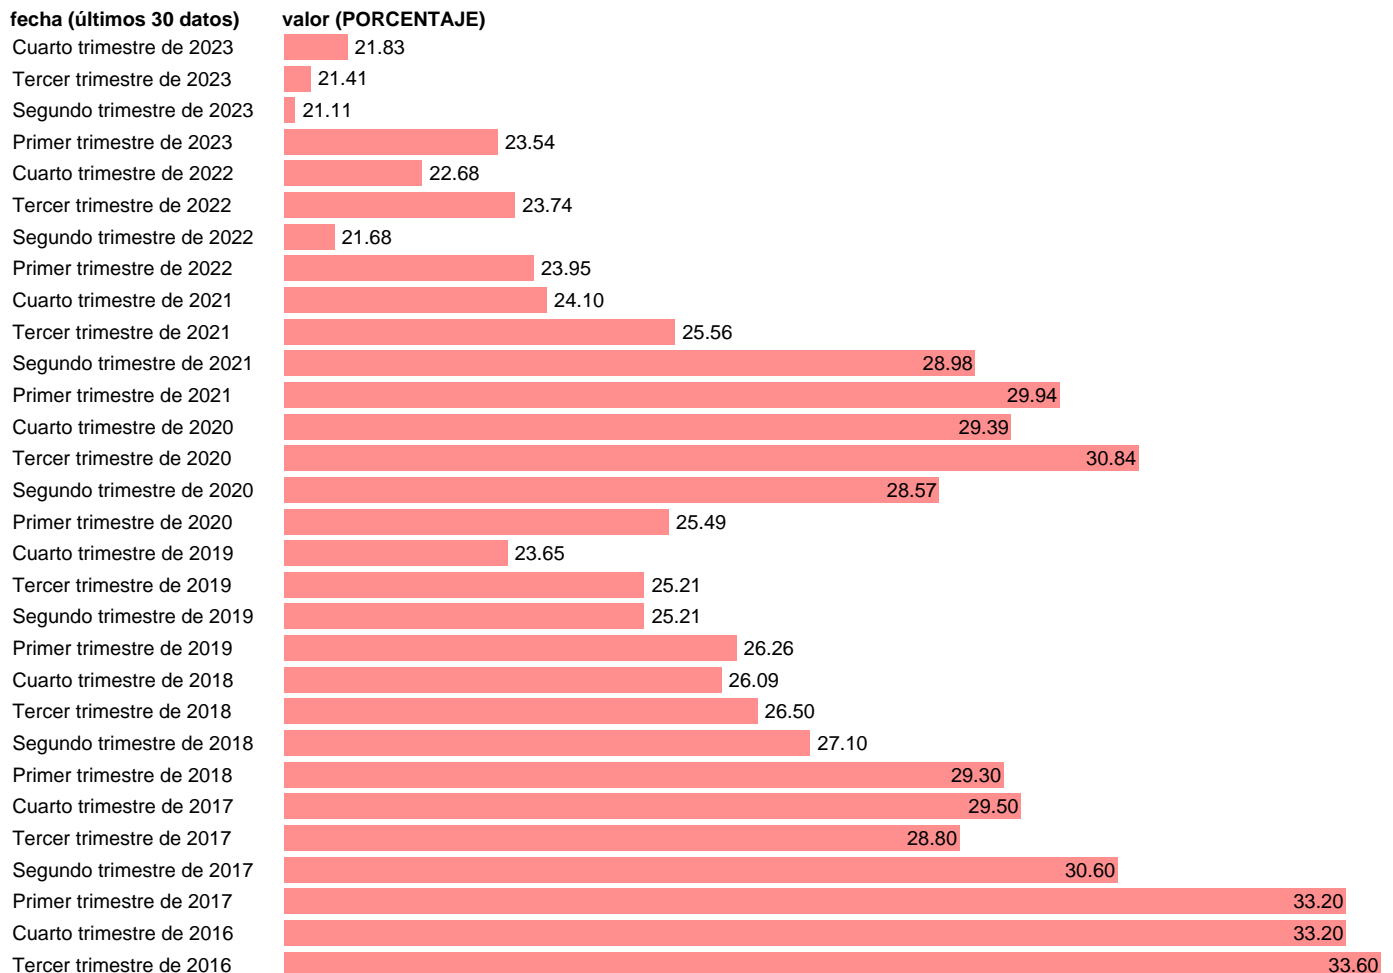

TASA DE PARO POR PARENTESCO. HIJOS

Estadística: [TASA DE PARO POR PARENTESCO. HIJOS](#)

Enlace permanente (Permalink): <https://tematicas.org/M1/142108/>

Notas: **Encuesta de la población activa (www.ine.es/dyngs/IOE/es/operacion.htm?numinv=30308). % SOBRE LA POBLACIÓN ACTIVA**

Fuente: **INE.**

Frecuencia: **Trimestral.**

Unidades: **PORCENTAJE.**

Datos disponibles desde **Primer trimestre de 2002** hasta **Cuarto trimestre de 2023**.

Valor más alto alcanzado en Primer trimestre de 2013: **44.7**.

Valor más bajo alcanzado en Segundo trimestre de 2007: **12.5**.

[Pulse aquí](#) para acceder a los datos completos actualizados y a la representación gráfica estadística.