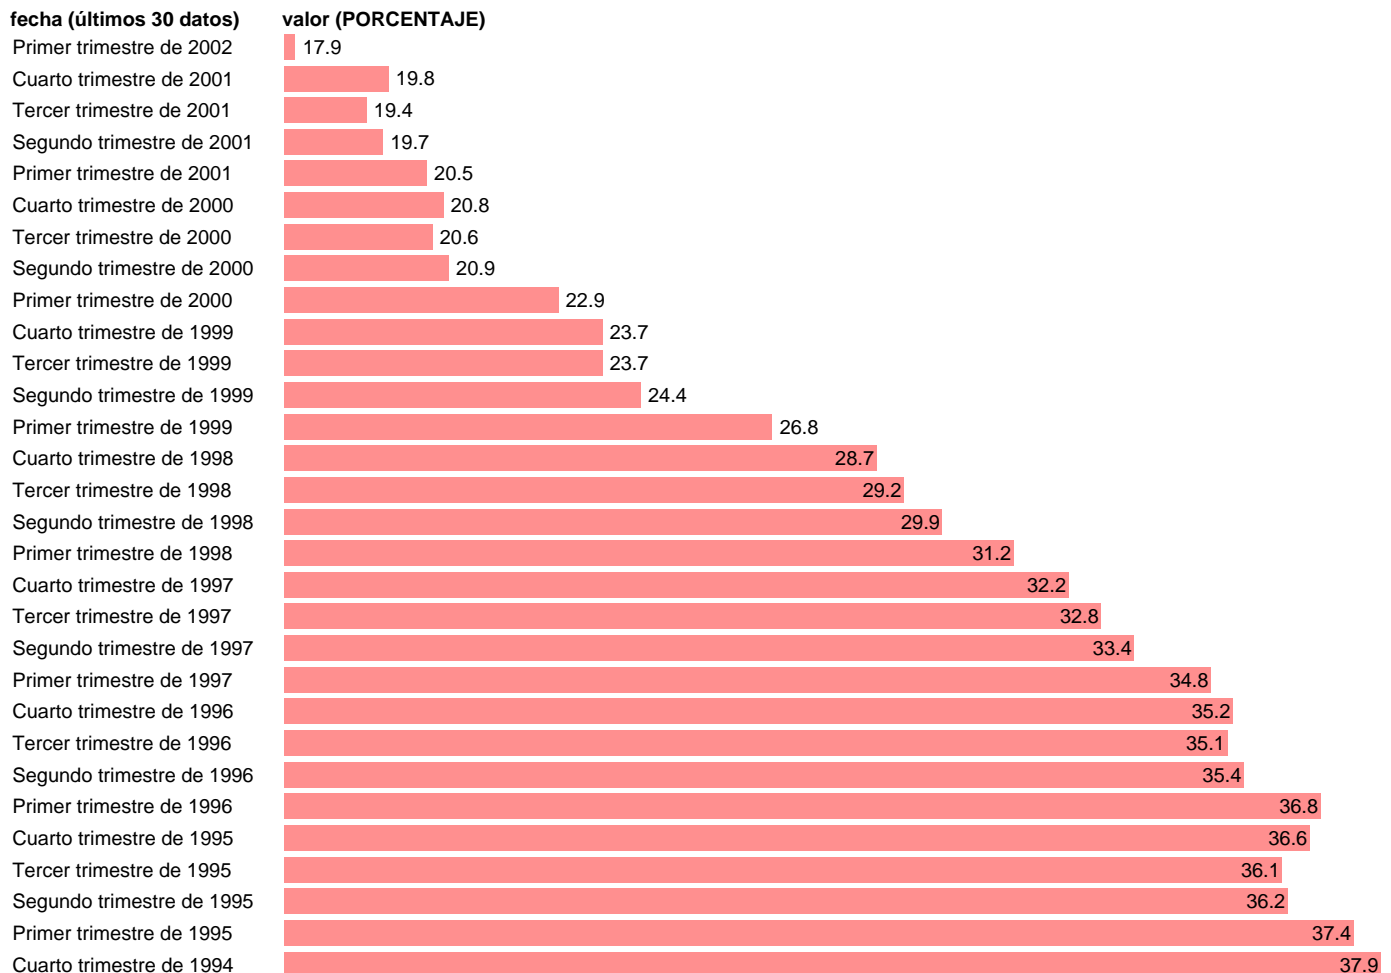

## TASA DE PARO POR PARENTESCO. HIJOS

Estadística: [TASA DE PARO POR PARENTESCO. HIJOS](#)

Enlace permanente (Permalink): <https://tematicas.org/M1/1v42108/>

Notas: **SERIE HOMOGENEIZADA POR EL INE.NUEVA PROYECCIÓN POBLACIÓN CENSO 2001 RÚPTURA METODOLÓGICA T.I.02 ACTUALIZA: ÁREA MERCADO LABORAL**

Fuente: **INE.**

Frecuencia: **Trimestral.**

Unidades: **PORCENTAJE.**

Datos disponibles desde **Segundo trimestre de 1987** hasta **Primer trimestre de 2002.**

Valor más alto alcanzado en Primer trimestre de 1994: **39.2.**

Valor más bajo alcanzado en Primer trimestre de 2002: **17.9.**

[Pulse aquí](#) para acceder a los datos completos actualizados y a la representación gráfica estadística.