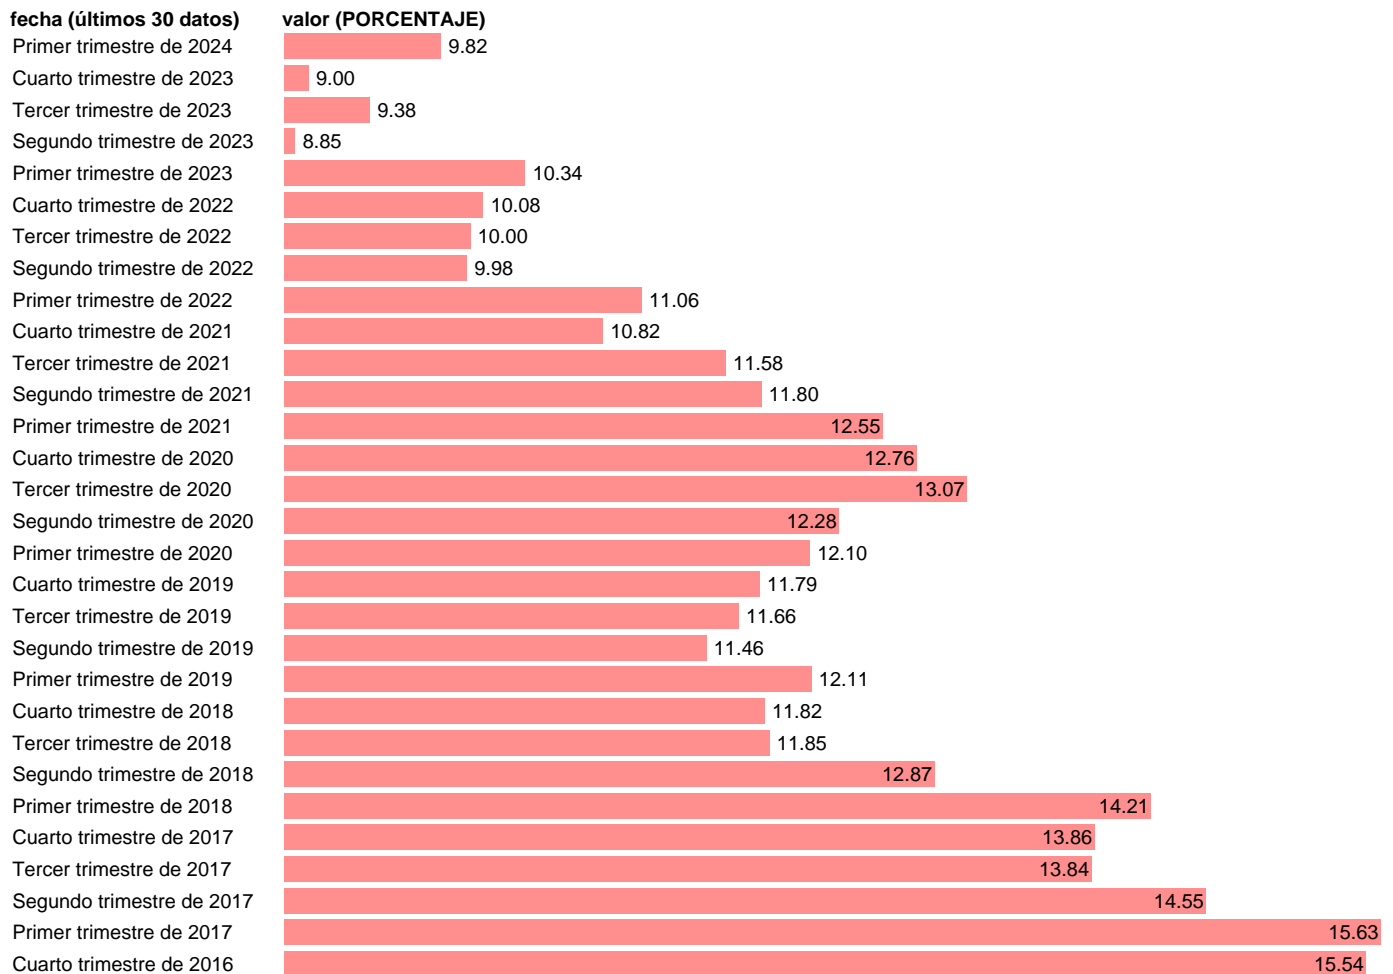

Fuente: INE.

Frecuencia: Trimestral.

Unidades: PORCENTAJE.

Datos disponibles desde **Primer trimestre de 2002** hasta **Primer trimestre de 2024**.

Valor más alto alcanzado en Primer trimestre de 2013: **22.47**.

Valor más bajo alcanzado en Segundo trimestre de 2007: **7.06**.

[Pulse aquí](#) para acceder a los datos completos actualizados y a la representación gráfica estadística.