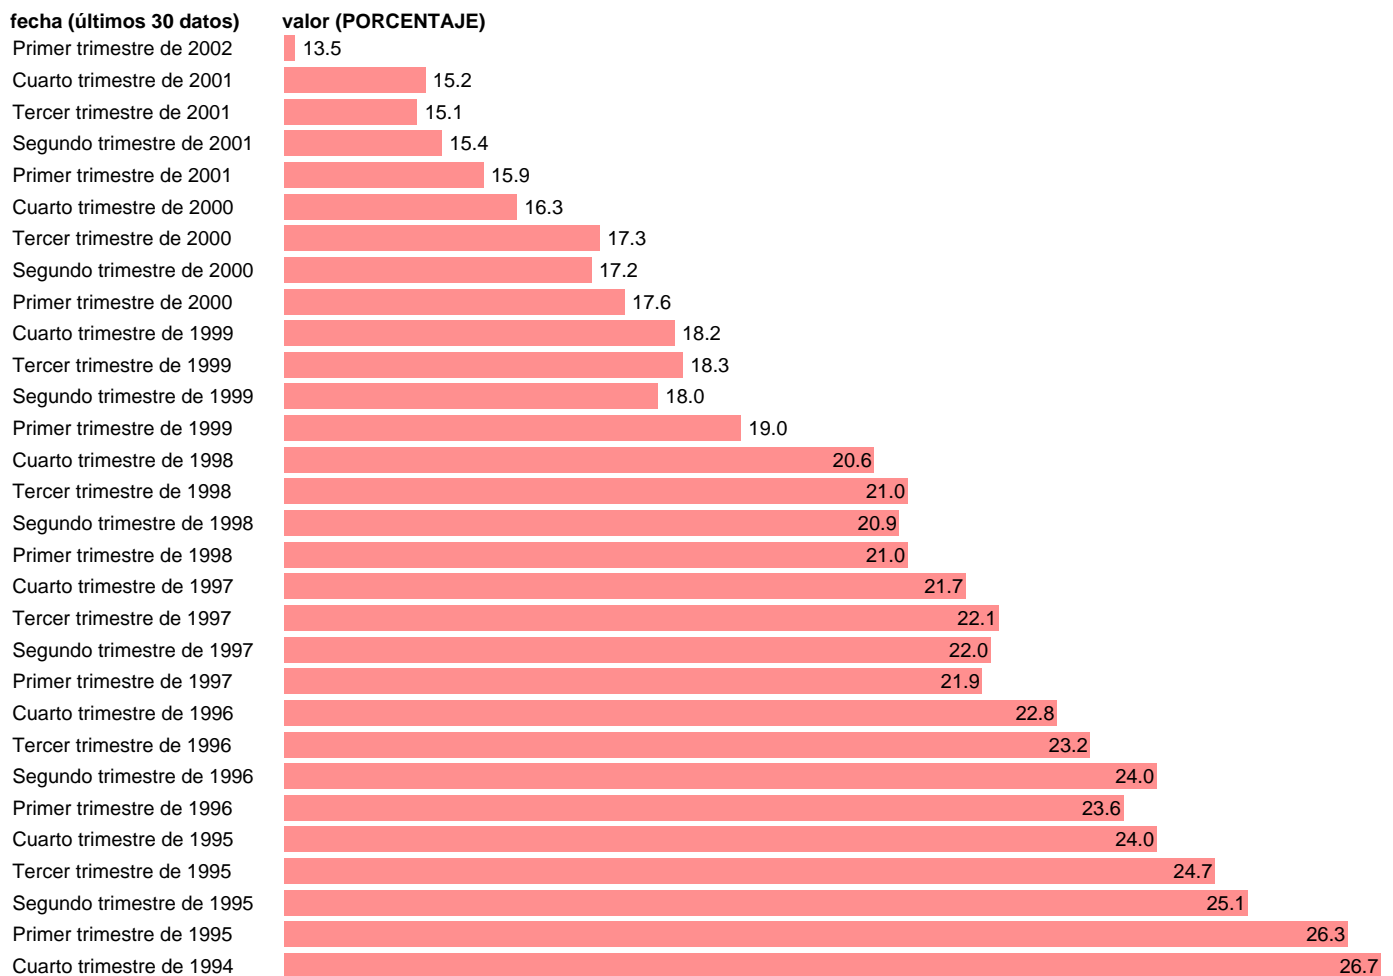

Fuente: **INE.**

Frecuencia: **Trimestral.**

Unidades: **PORCENTAJE.**

Datos disponibles desde **Segundo trimestre de 1987** hasta **Primer trimestre de 2002.**

Valor más alto alcanzado en Cuarto trimestre de 1994: **26.7.**

Valor más bajo alcanzado en Primer trimestre de 2002: **13.5.**

[Pulse aquí](#) para acceder a los datos completos actualizados y a la representación gráfica estadística.