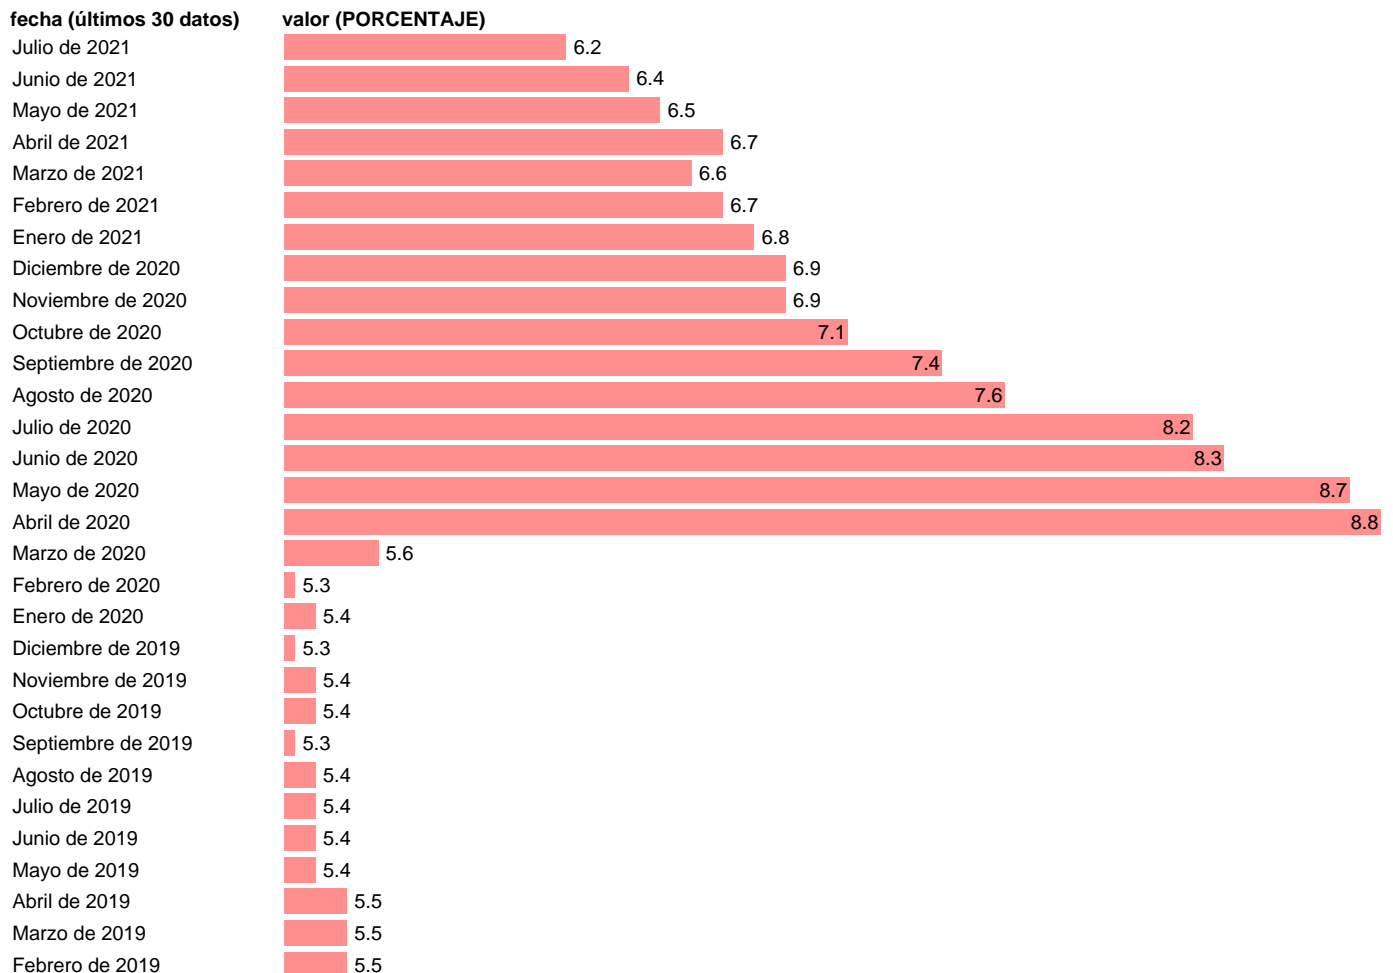

TASA DE PARO ARMONIZADA OCDE

Estadística: [TASA DE PARO ARMONIZADA OCDE](#)

Enlace permanente (Permalink): <https://tematicas.org/M1/620082/>

Notas: **SERIE DESESTACIONALIZADA FUENTE PRIMARIA: MAIN ECONOMIC INDICATORS OCDE ACTUALIZA: SGACPE (AREA DE ECONOMIA INTERNACIONAL)**

Fuente: **THOMSON REUTERS DATASTREAM.**

Frecuencia: **Mensual.**

Unidades: **PORCENTAJE.**

Datos disponibles desde **Enero de 1991** hasta **Julio de 2021**.

Valor más alto alcanzado en Abril de 2020: **8.8**.

Valor más bajo alcanzado en Septiembre de 2019: **5.3**.

[Pulse aquí](#) para acceder a los datos completos actualizados y a la representación gráfica estadística.