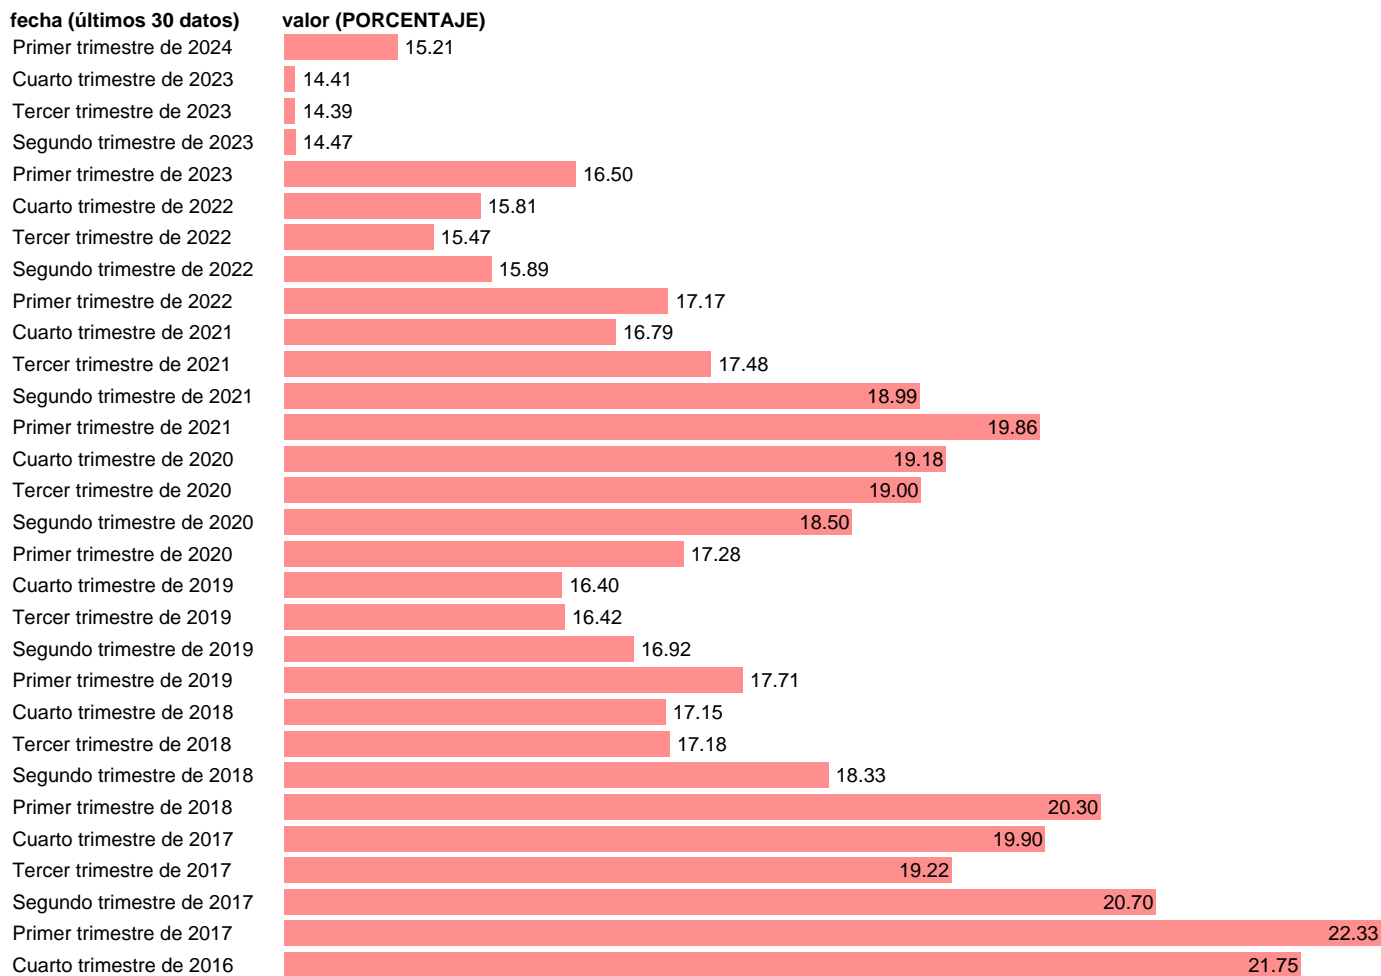

## TASA DE PARO POR NIVEL DE ESTUDIOS. SECUNDARIOS

Estadística: [TASA DE PARO POR NIVEL DE ESTUDIOS. SECUNDARIOS](#)

Enlace permanente (Permalink): <https://tematicas.org/M1/143037/>

Notas: **Encuesta de la población activa (www.ine.es/dyngs/IOE/es/operacion.htm?numinv=30308).**

Fuente: **INE.**

Frecuencia: **Trimestral.**

Unidades: **PORCENTAJE.**

Datos disponibles desde **Primer trimestre de 2002** hasta **Primer trimestre de 2024**.

Valor más alto alcanzado en Primer trimestre de 2013: **30.77**.

Valor más bajo alcanzado en Segundo trimestre de 2007: **8.85**.

[Pulse aquí](#) para acceder a los datos completos actualizados y a la representación gráfica estadística.