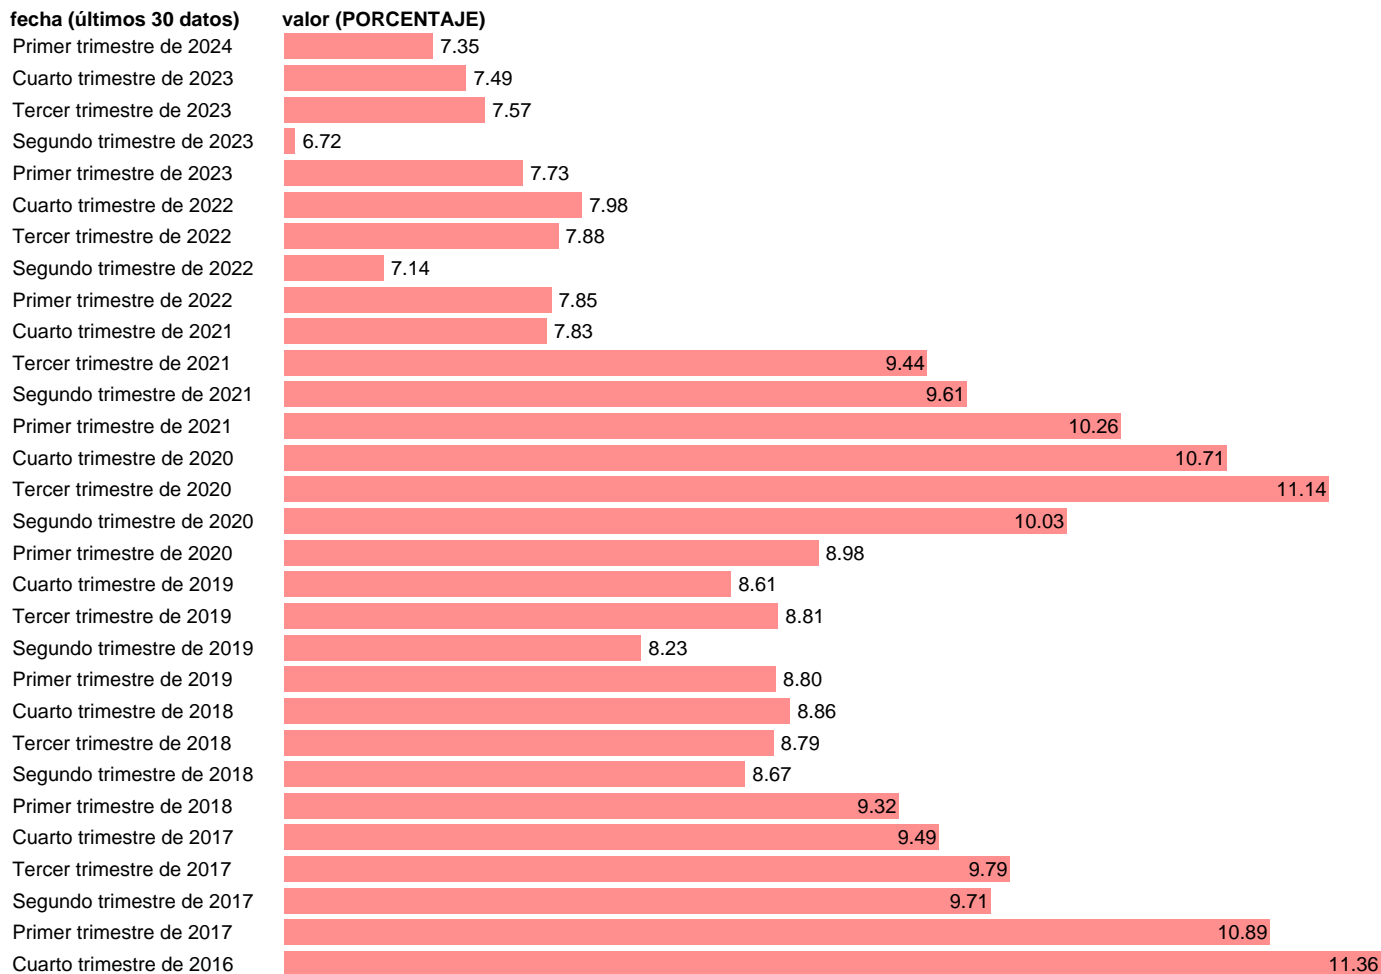

## TASA DE PARO POR NIVEL DE ESTUDIOS. SUPERIORES

Estadística: [TASA DE PARO POR NIVEL DE ESTUDIOS. SUPERIORES](#)

Enlace permanente (Permalink): <https://tematicas.org/M1/143035/>

Notas: **Encuesta de la población activa (www.ine.es/dyngs/IOE/es/operacion.htm?numinv=30308). INCLUYE DOCTORADOS**

Fuente: **INE.**

Frecuencia: **Trimestral.**

Unidades: **PORCENTAJE.**

Datos disponibles desde **Primer trimestre de 2002** hasta **Primer trimestre de 2024**.

Valor más alto alcanzado en Primer trimestre de 2013: **16.62**.

Valor más bajo alcanzado en Segundo trimestre de 2007: **5.05**.

[Pulse aquí](#) para acceder a los datos completos actualizados y a la representación gráfica estadística.