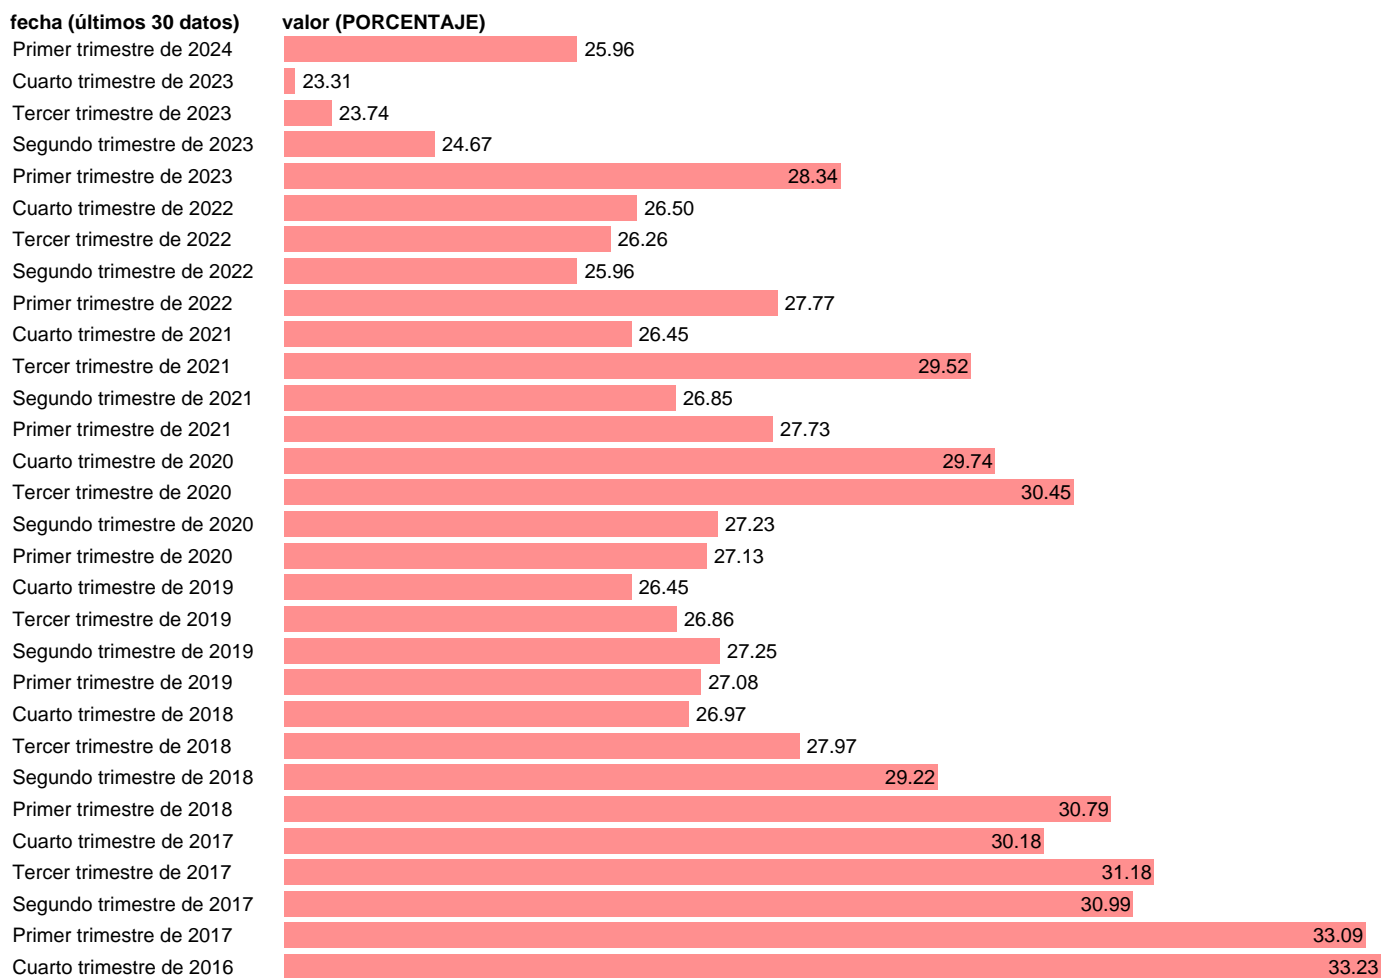

Notas: **Encuesta de la población activa (www.ine.es/dyngs/IOE/es/operacion.htm?numinv=30308).**

Fuente: **INE.**

Frecuencia: **Trimestral.**

Unidades: **PORCENTAJE.**

Datos disponibles desde **Primer trimestre de 2002** hasta **Primer trimestre de 2024**.

Valor más alto alcanzado en Primer trimestre de 2013: **41.51**.

Valor más bajo alcanzado en Tercer trimestre de 2006: **9.5**.

[Pulse aquí](#) para acceder a los datos completos actualizados y a la representación gráfica estadística.