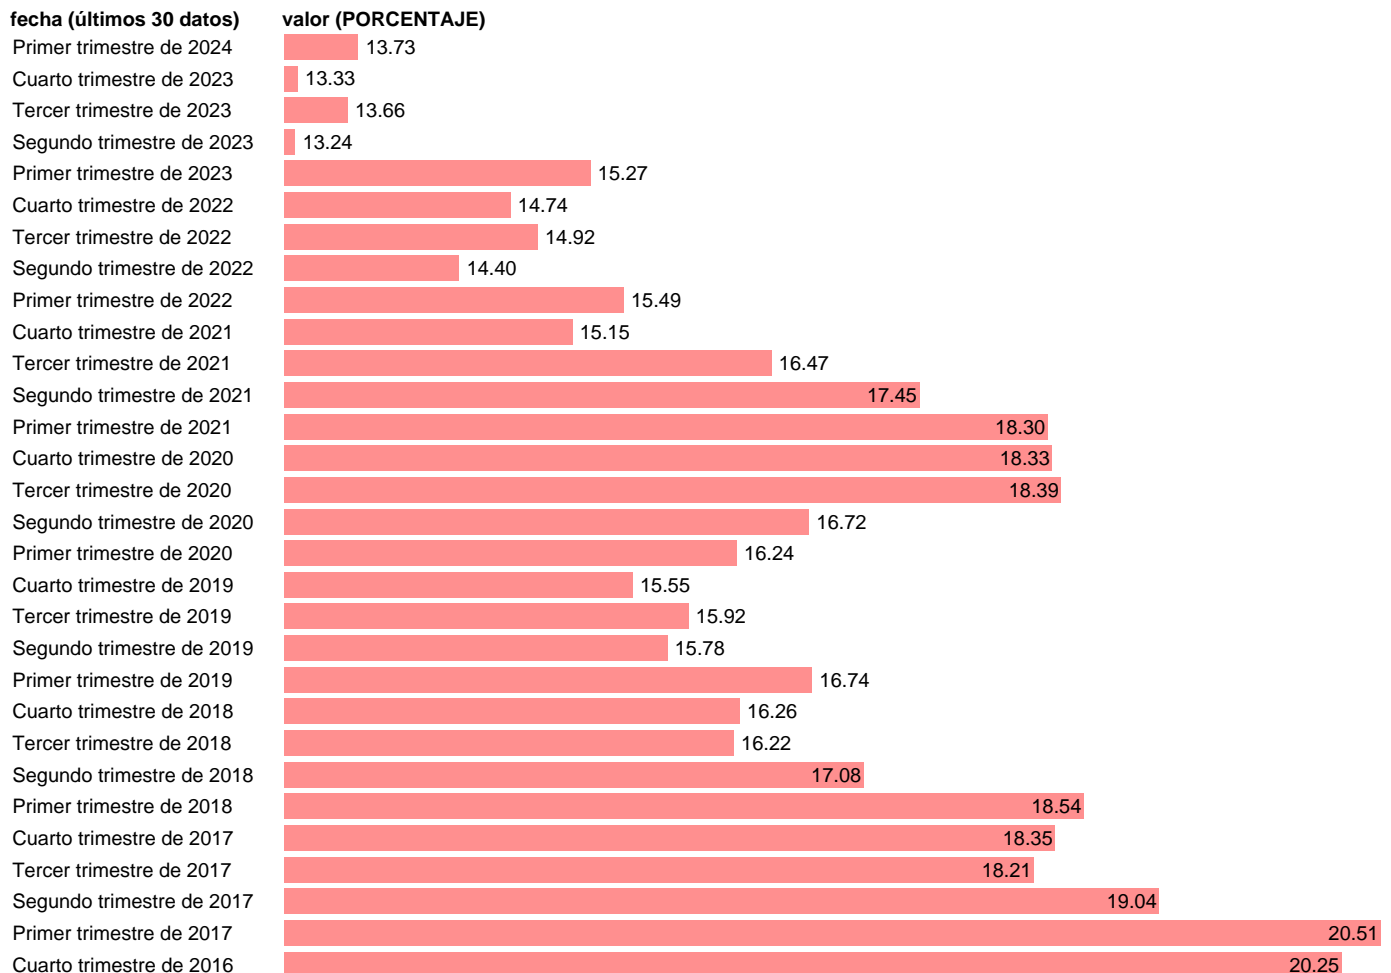

## TASA DE PARO. MUJERES

Estadística: [TASA DE PARO. MUJERES](#)

Enlace permanente (Permalink): <https://tematicas.org/M1/140032/>

Notas: **Encuesta de la población activa (www.ine.es/dyngs/IOE/es/operacion.htm?numinv=30308). % DE PARADAS MUJERES SOBRE ACTIVAS MUJERES**

Fuente: **INE.**

Frecuencia: **Trimestral.**

Unidades: **PORCENTAJE.**

Datos disponibles desde **Primer trimestre de 2002** hasta **Primer trimestre de 2024**.

Valor más alto alcanzado en Primer trimestre de 2013: **27.26**.

Valor más bajo alcanzado en Segundo trimestre de 2007: **10.35**.

[Pulse aquí](#) para acceder a los datos completos actualizados y a la representación gráfica estadística.