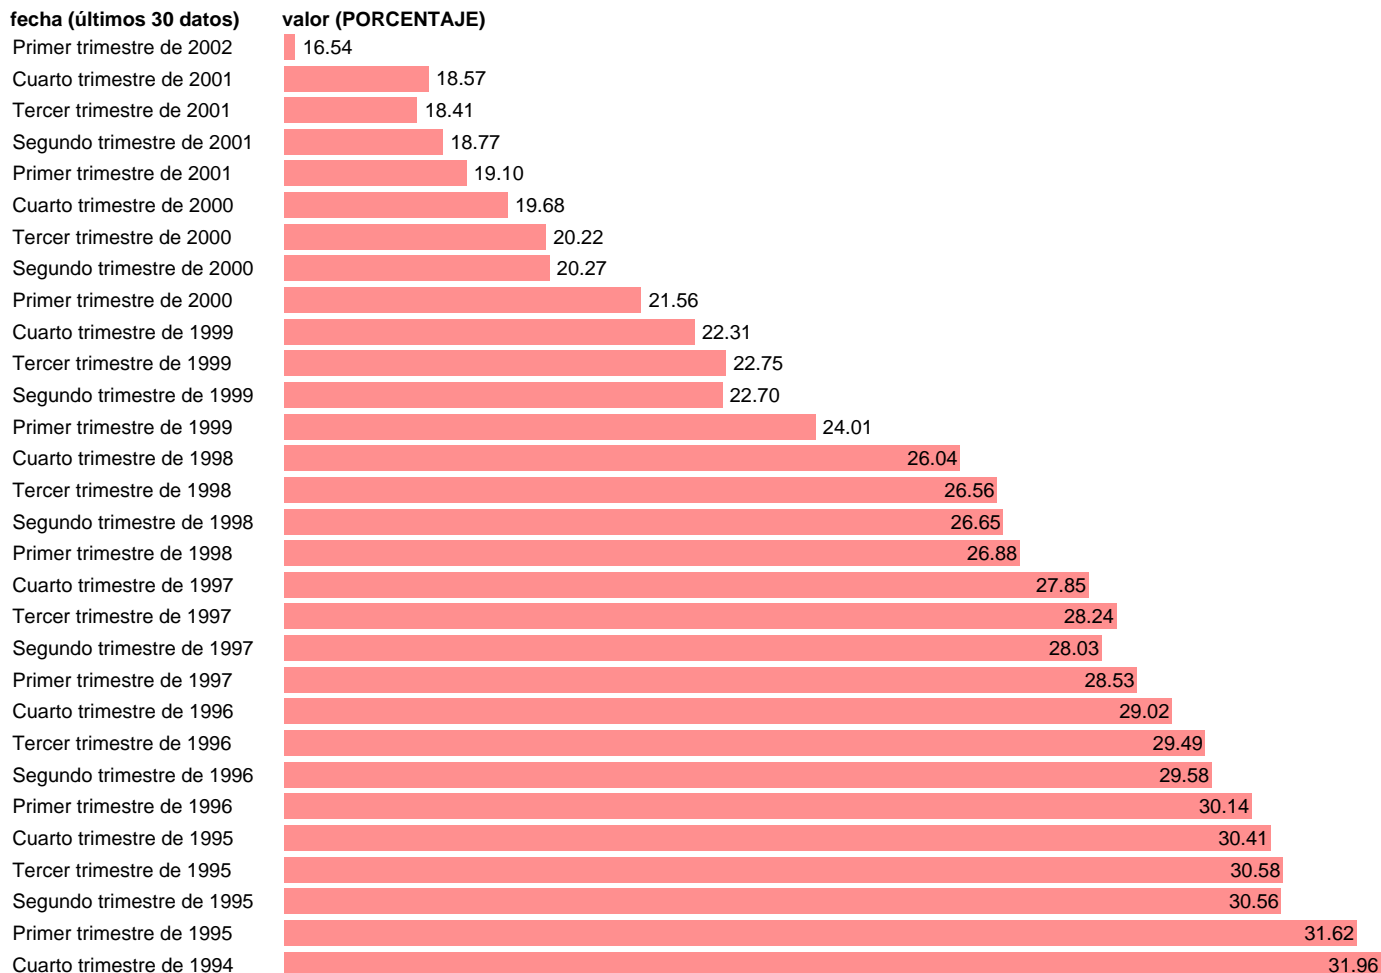

TASA DE PARO MUJERES

Estadística: [TASA DE PARO MUJERES](#)

Enlace permanente (Permalink): <https://tematicas.org/M1/1h40032/>

Notas: % DE PARADAS MUJERES SOBRE ACTIVAS MUJERES SERIE HOMOGENEIZADA POR EL INE. NUEVA PROYECCIÓN POBLACIÓN CENSO 2001 RÚPTURA METODOLÓGICA T.I.02 ACTUALIZA_ÁREA MERCADO LABORAL

Fuente: INE.

Frecuencia: Trimestral.

Unidades: PORCENTAJE.

Datos disponibles desde Tercer trimestre de 1976 hasta Primer trimestre de 2002.

Valor más alto alcanzado en Cuarto trimestre de 1994: 31.96.

Valor más bajo alcanzado en Tercer trimestre de 1976: 4.78.

[Pulse aquí](#) para acceder a los datos completos actualizados y a la representación gráfica estadística.