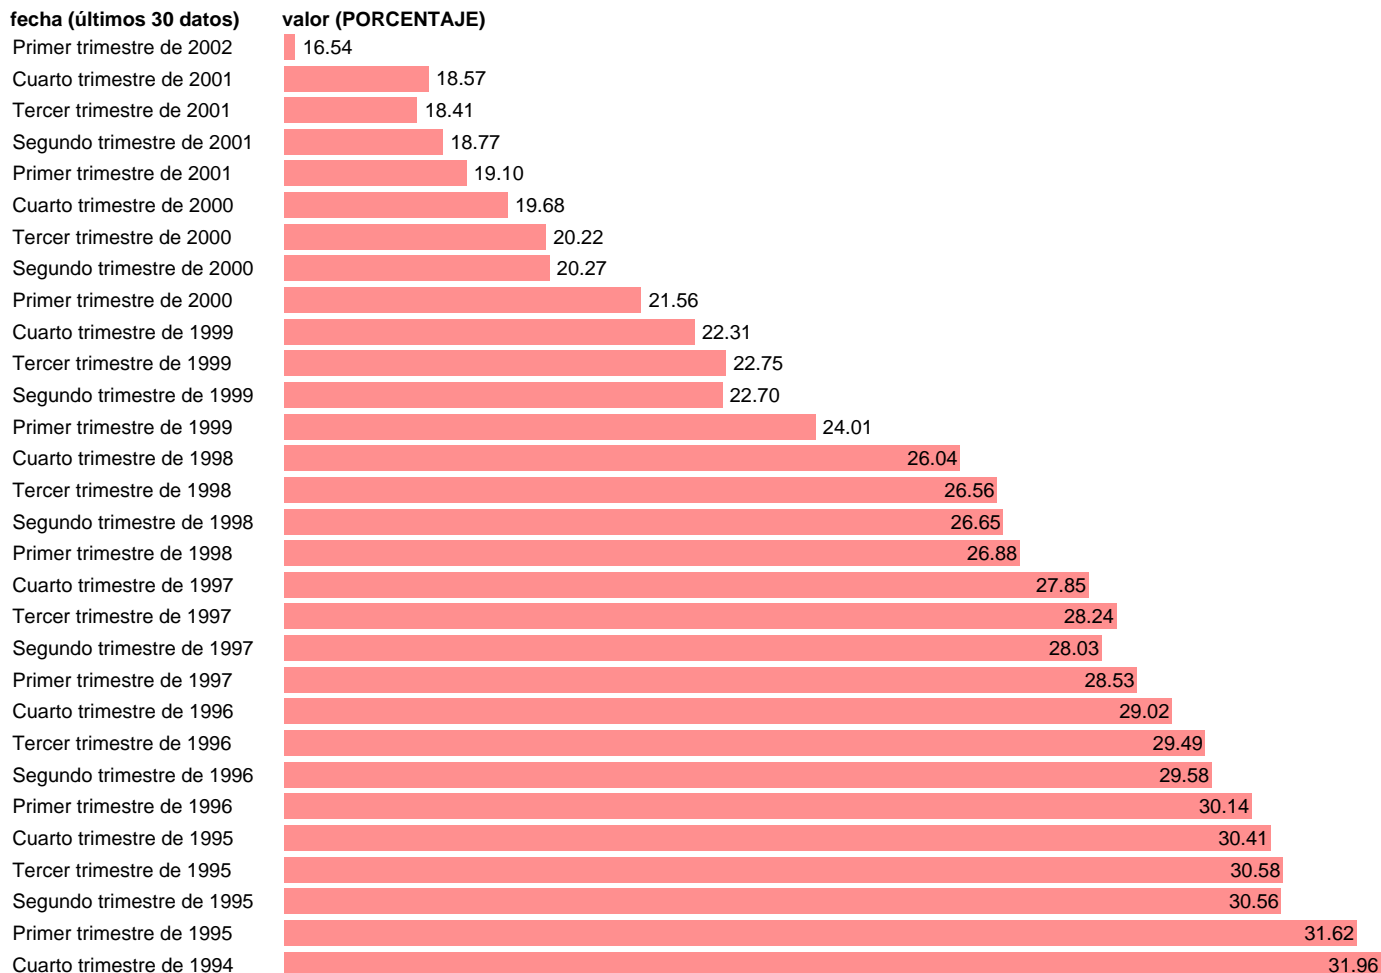

TASA DE PARO MUJERES

Estadística: [TASA DE PARO MUJERES](#)

Enlace permanente (Permalink): <https://tematicas.org/M1/1v40032/>

Notas: % DE PARADAS MUJERES SOBRE ACTIVAS MUJERES SERIE HOMOGENEIZADA POR EL INE. NUEVA PROYECCIÓN POBLACIÓN CENSO 2001 RÚPTURA METODOLÓGICA T.I.02 ACTUALIZA_ ÁREA MERCADO LABORAL

Fuente: INE.

Frecuencia: Trimestral.

Unidades: PORCENTAJE.

Datos disponibles desde Tercer trimestre de 1976 hasta Primer trimestre de 2002.

Valor más alto alcanzado en Cuarto trimestre de 1994: 31.96.

Valor más bajo alcanzado en Tercer trimestre de 1976: 4.78.

[Pulse aquí](#) para acceder a los datos completos actualizados y a la representación gráfica estadística.