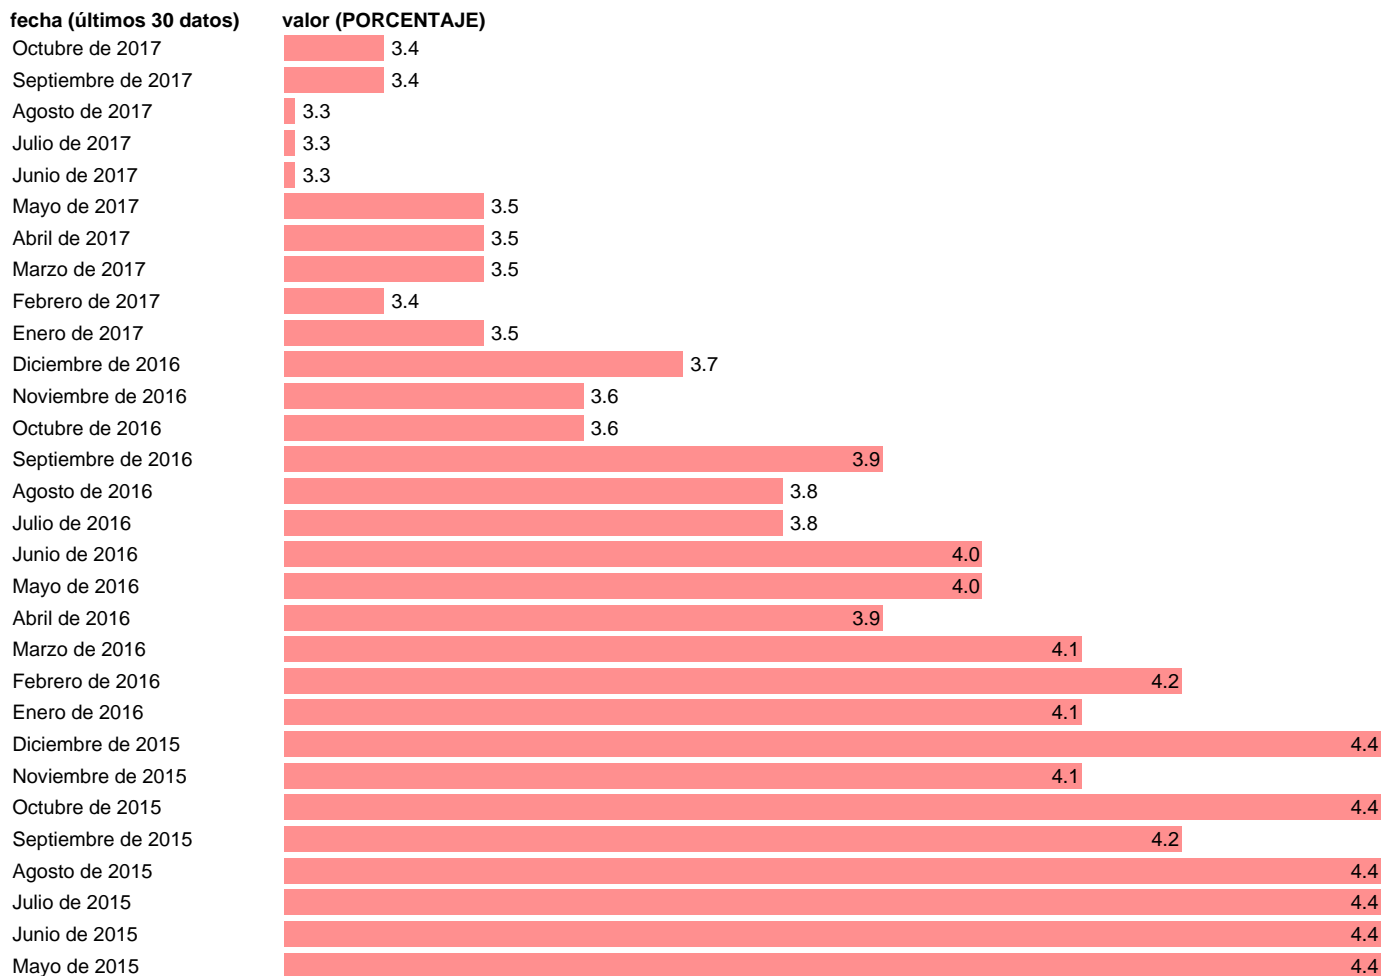

## TASA DE PARO ARMONIZADA MEXICO

Estadística: [TASA DE PARO ARMONIZADA MEXICO](#)

Enlace permanente (Permalink): <https://tematicas.org/M1/620025/>

Notas: **SERIE DESESTACIONALIZADA ACTUALIZA: SGACPE (AREA DE ECONOMIA INTERNACIONAL)**

Fuente: **OCDE:MEI.**

Frecuencia: **Mensual.**

Unidades: **PORCENTAJE.**

Datos disponibles desde **Enero de 1987** hasta **Octubre de 2017**.

Valor más alto alcanzado en Agosto de 1995: **7.6**.

Valor más bajo alcanzado en Febrero de 2000: **2.1**.

[Pulse aquí](#) para acceder a los datos completos actualizados y a la representación gráfica estadística.