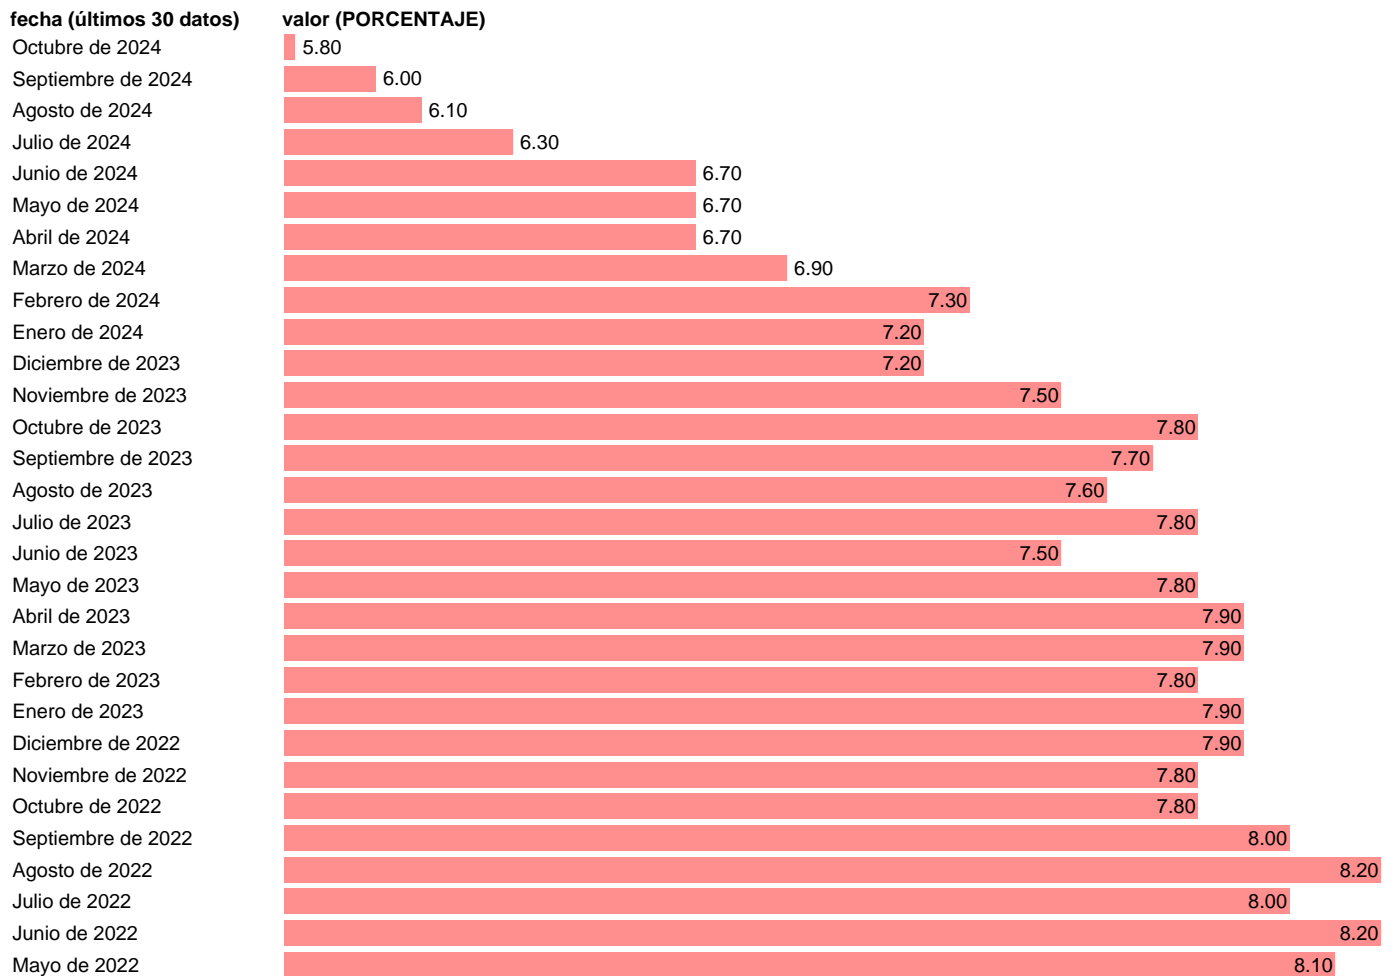

TASA DE PARO. ITALIA. CVE

Estadística: [TASA DE PARO. ITALIA. CVE](#)

Enlace permanente (Permalink): <https://tematicas.org/M1/620007n/>

Notas: **Unemployment by sex and age** (https://ec.europa.eu/eurostat/databrowser/view/une_rt_m/default/table?lang=en)

Fuente: **EUROSTAT**.
Frecuencia: **Mensual**.
Unidades: **PORCENTAJE**.

Datos disponibles desde **Enero de 1983** hasta **Octubre de 2024**.
Valor más alto alcanzado en Noviembre de 2014: **13.2**.
Valor más bajo alcanzado en Abril de 2007: **5.8**.