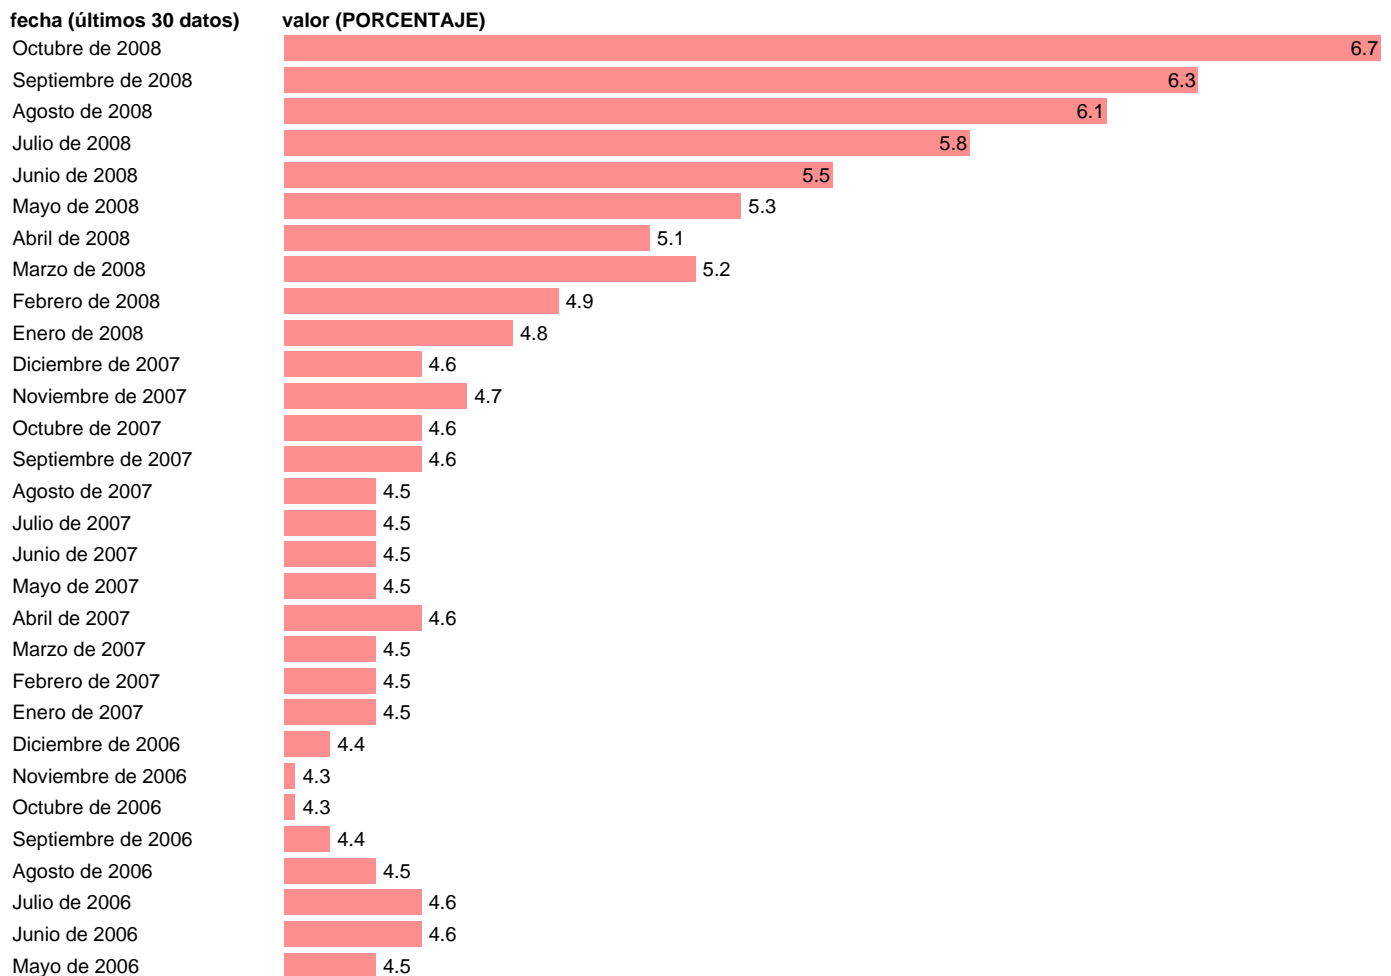

TASA DE PARO IRLANDA

Estadística: [TASA DE PARO IRLANDA](#)

Enlace permanente (Permalink): <https://tematicas.org/M1/620006n/>

Notas: **SERIE DESESTACIONALIZADA ACTUALIZA: SGAM (AREA DE ECONOMIA INTERNACIONAL)**

Fuente: **OCDE:MEI.**

Frecuencia: **Mensual.**

Unidades: **PORCENTAJE.**

Datos disponibles desde **Enero de 1983** hasta **Octubre de 2008**.

Valor más alto alcanzado en Agosto de 1985: **17.3**.

Valor más bajo alcanzado en Enero de 2001: **3.7**.

[Pulse aquí](#) para acceder a los datos completos actualizados y a la representación gráfica estadística.