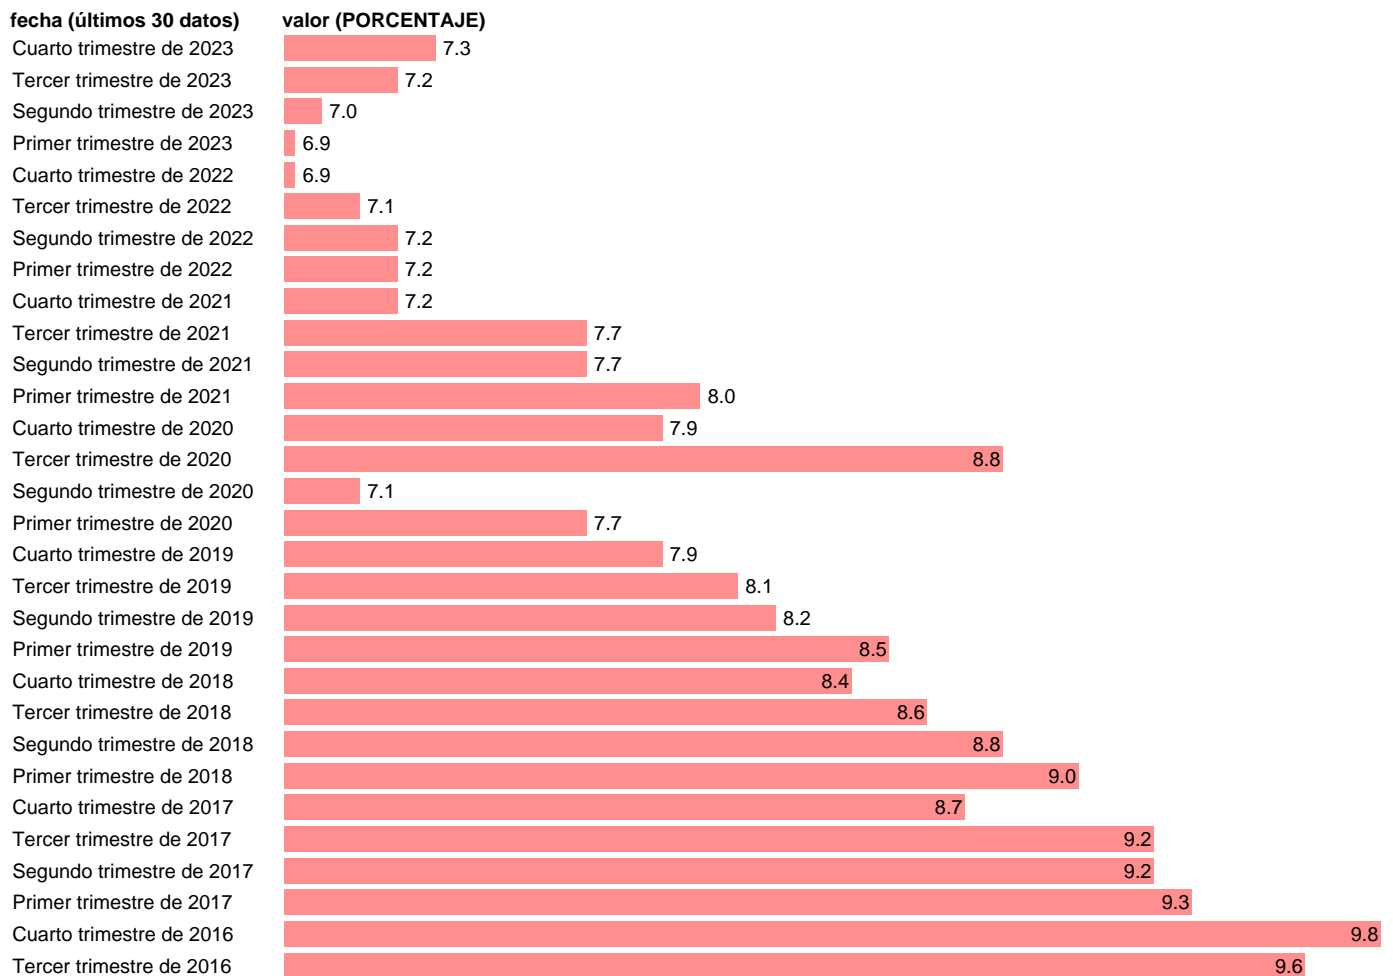

TASA DE PARO. FRANCIA

Estadística: [TASA DE PARO. FRANCIA](#)

Enlace permanente (Permalink): <https://tematicas.org/M1/620003n/>

Notas: Esta serie puede estar actualizada con cierto retardo respecto a la fuente.. SERIE DESESTACIONALIZADA

Fuente: **REFINITIV.**

Frecuencia: **Trimestral.**

Unidades: **PORCENTAJE.**

Datos disponibles desde **Primer trimestre de 1975** hasta **Cuarto trimestre de 2023**.

Valor más alto alcanzado en Segundo trimestre de 1994: **10.4**.

Valor más bajo alcanzado en Primer trimestre de 1975: **3.1**.

[Pulse aquí](#) para acceder a los datos completos actualizados y a la representación gráfica estadística.