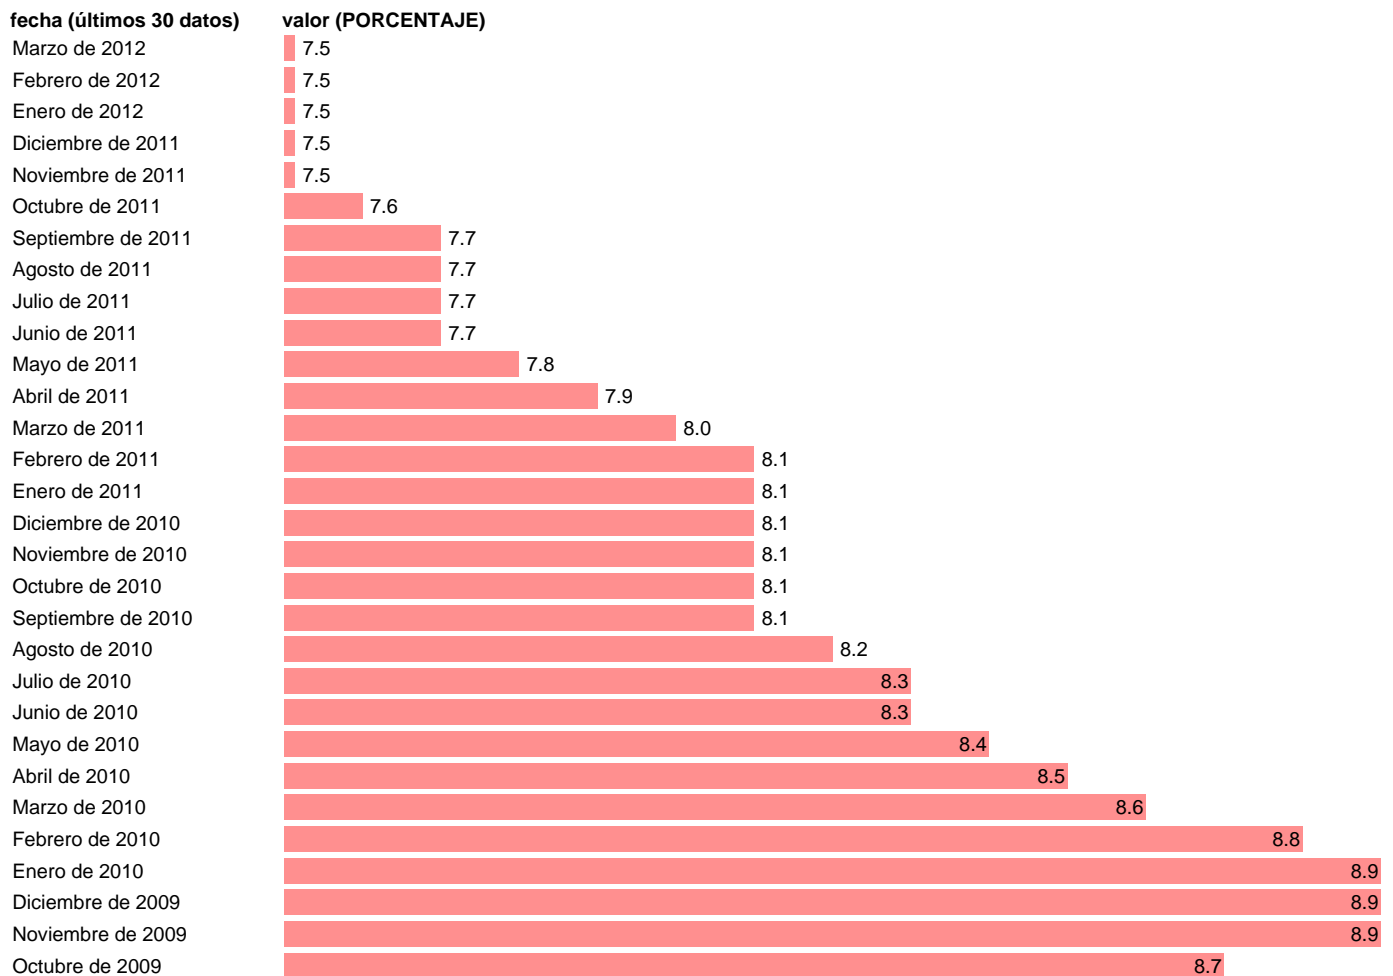

## TASA DE PARO FINLANDIA

Estadística: [TASA DE PARO FINLANDIA](#)

Enlace permanente (Permalink): <https://tematicas.org/M1/620013n/>

Notas: **SERIE DESESTACIONALIZADA ACTUALIZA: SGACPE (AREA DE ECONOMIA INTERNACIONAL)**

Fuente: **OCDE:MEI.**

Frecuencia: **Mensual.**

Unidades: **PORCENTAJE.**

Datos disponibles desde **Enero de 1960** hasta **Marzo de 2012**.

Valor más alto alcanzado en Enero de 1994: **17.6**.

Valor más bajo alcanzado en Septiembre de 1961: **1**.

[Pulse aquí](#) para acceder a los datos completos actualizados y a la representación gráfica estadística.