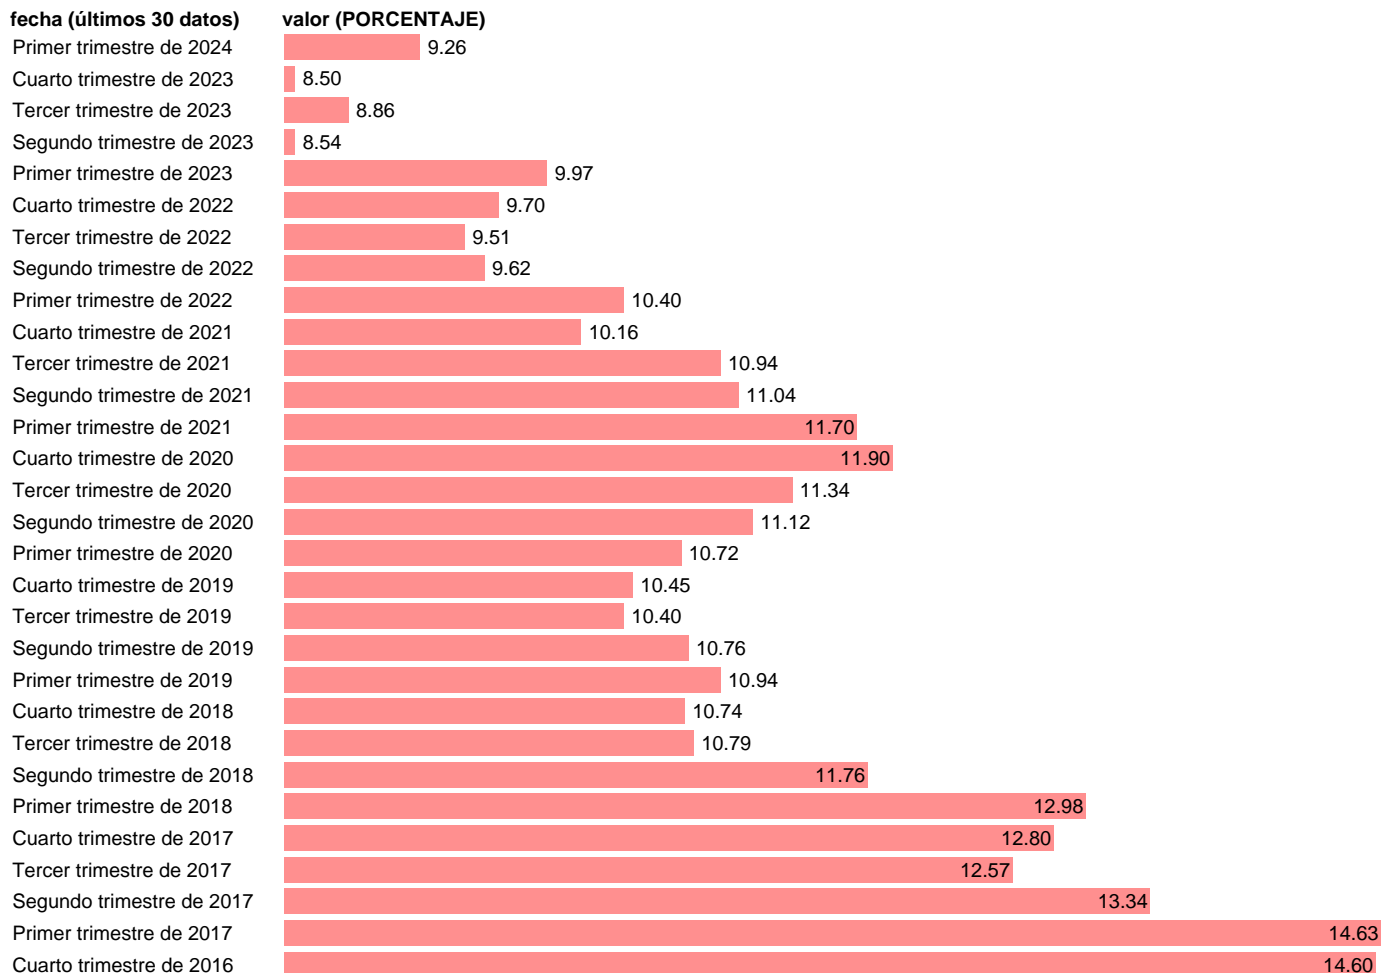

## TASA DE PARO. ESTADO CIVIL CASADOS

Estadística: [TASA DE PARO. ESTADO CIVIL CASADOS](#)

Enlace permanente (Permalink): <https://tematicas.org/M1/140040/>

Notas: **Encuesta de la población activa (www.ine.es/dyngs/IOE/es/operacion.htm?numinv=30308). % DE PARADOS SOBRE ACTIVOS TOTALES**

Fuente: **INE.**

Frecuencia: **Trimestral.**

Unidades: **PORCENTAJE.**

Datos disponibles desde **Primer trimestre de 2002** hasta **Primer trimestre de 2024**.

Valor más alto alcanzado en Primer trimestre de 2013: **21.59**.

Valor más bajo alcanzado en Tercer trimestre de 2006: **6.02**.

[Pulse aquí](#) para acceder a los datos completos actualizados y a la representación gráfica estadística.