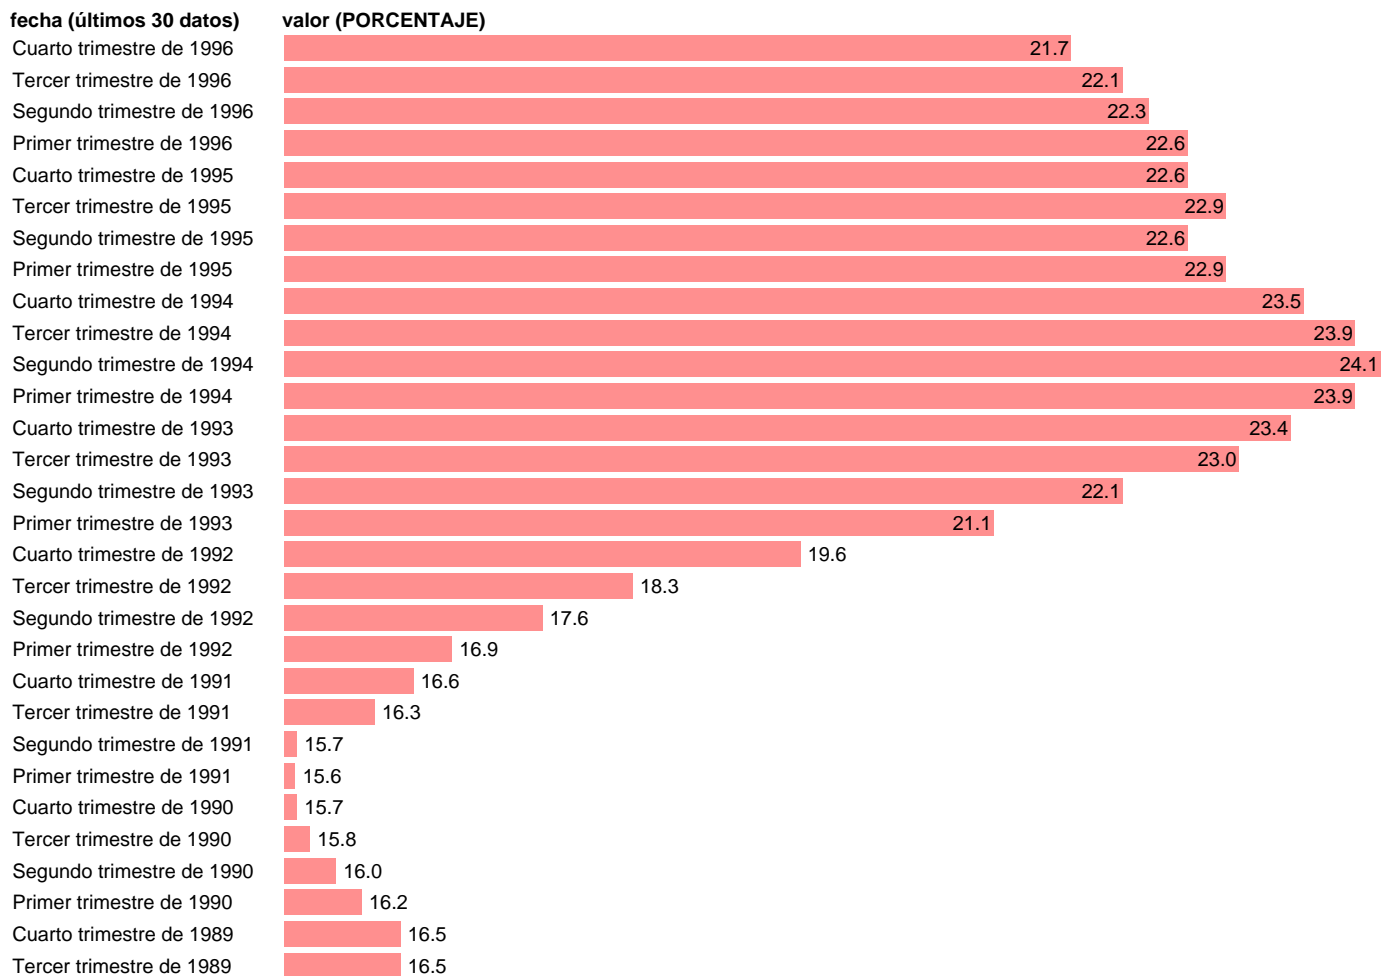

TASA DE PARO ESPAÑA

Estadística: [TASA DE PARO ESPAÑA](#)

Enlace permanente (Permalink): <https://tematicas.org/M1/620024/>

Notas: **SERIE DESESTACIONALIZADA ACTUALIZA: SGAM (AREA DE ECONOMIA INTERNACIONAL)**

Fuente: **OCDE: MAIN ECONOMIC INDICATORS.**

Frecuencia: **Trimestral.**

Unidades: **PORCENTAJE.**

Datos disponibles desde **Primer trimestre de 1970** hasta **Cuarto trimestre de 1996.**

Valor más alto alcanzado en Segundo trimestre de 1994: **24.1.**

Valor más bajo alcanzado en Tercer trimestre de 1970: **2.2.**

[Pulse aquí](#) para acceder a los datos completos actualizados y a la representación gráfica estadística.