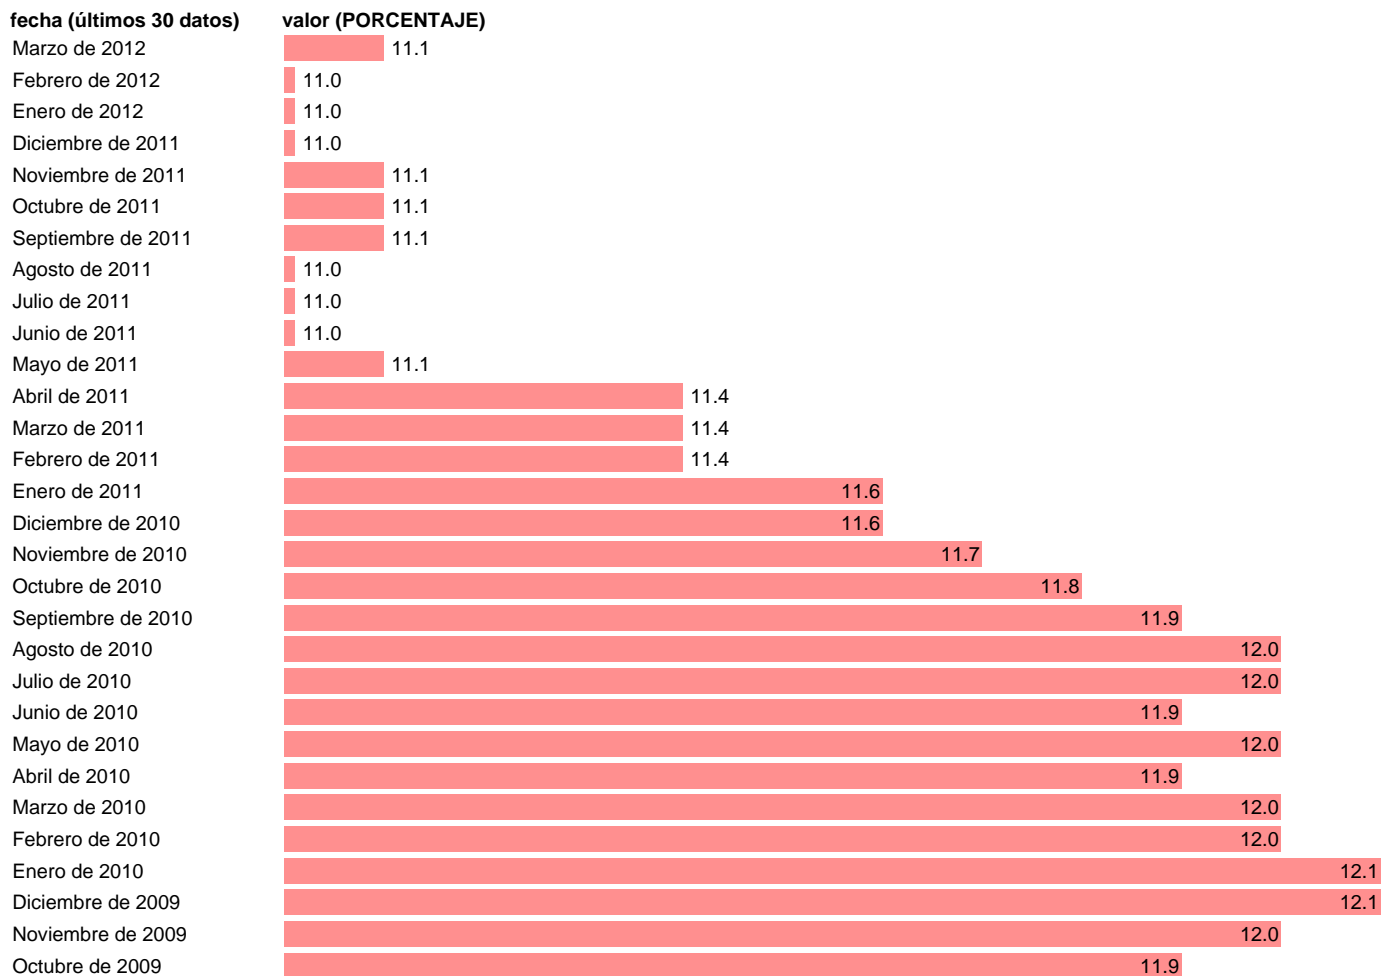

TASA DE PARO BELGICA.

Estadística: [TASA DE PARO BELGICA.](#)

Enlace permanente (Permalink): <https://tematicas.org/M1/620001n/>

Notas: **SERIE DESESTACIONALIZADA ACTUALIZA: SGACPE (AREA DE ECONOMIA INTERNACIONAL)**

Fuente: **OCDE:MEI.**

Frecuencia: **Mensual.**

Unidades: **PORCENTAJE.**

Datos disponibles desde **Enero de 1979** hasta **Marzo de 2012**.

Valor más alto alcanzado en Enero de 1996: **15.**

Valor más bajo alcanzado en Enero de 1979: **7.1.**

[Pulse aquí](#) para acceder a los datos completos actualizados y a la representación gráfica estadística.