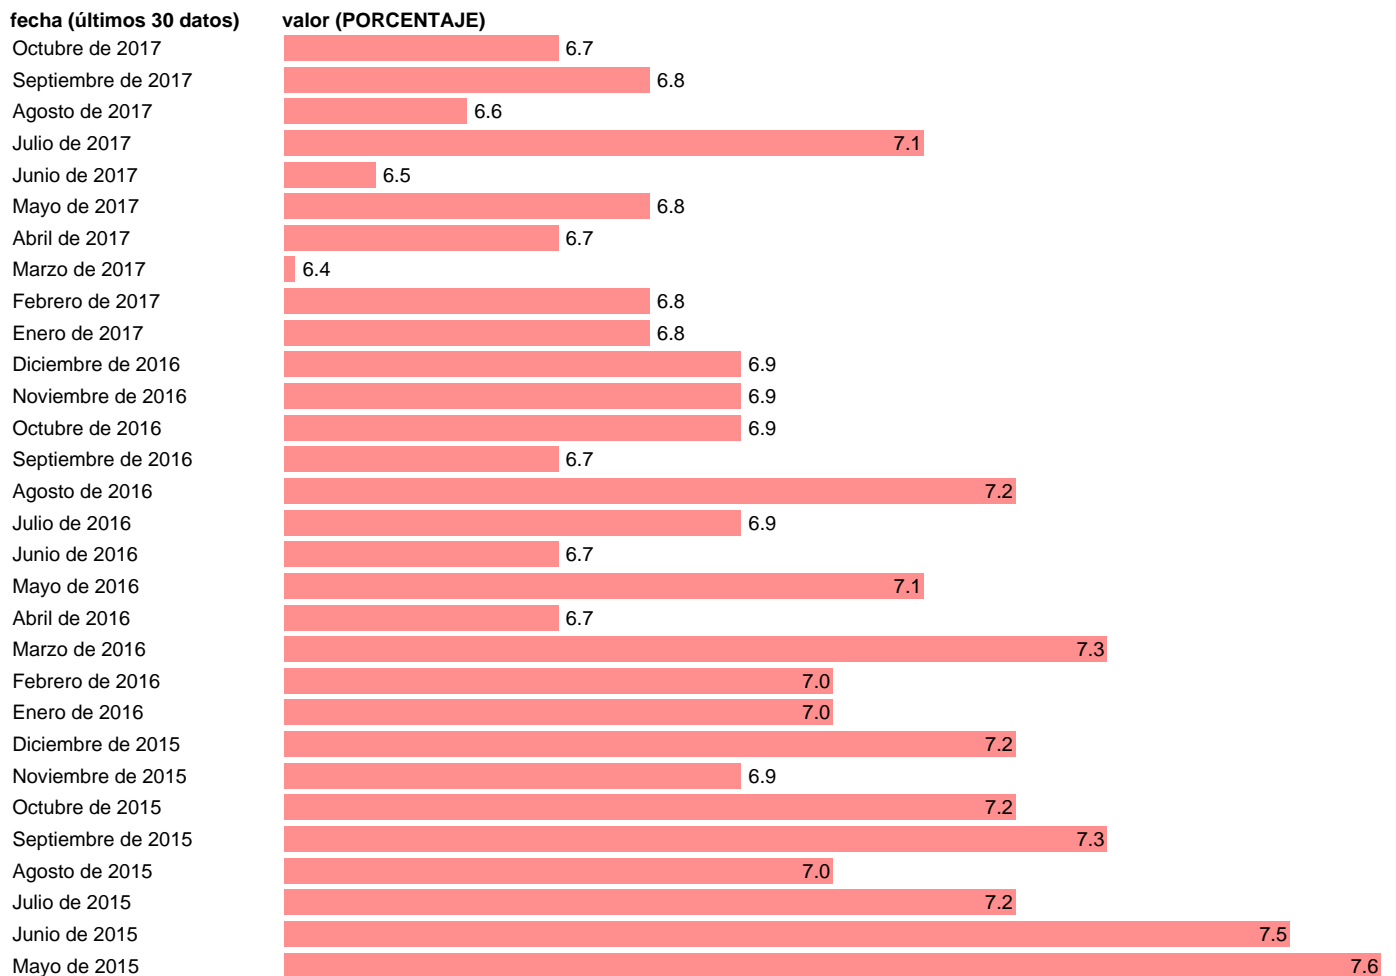

TASA DE PARO ARMONIZADA SUECIA

Estadística: [TASA DE PARO ARMONIZADA SUECIA](#)

Enlace permanente (Permalink): <https://tematicas.org/M1/620016/>

Notas: **SERIE DESESTACIONALIZADA ACTUALIZA: SGACPE (AREA DE ECONOMIA INTERNACIONAL)**

Fuente: **OCDE:MEI.**

Frecuencia: **Mensual.**

Unidades: **PORCENTAJE.**

Datos disponibles desde **Enero de 1983** hasta **Octubre de 2017**.

Valor más alto alcanzado en Junio de 1997: **10.5**.

Valor más bajo alcanzado en Julio de 1989: **1.3**.

[Pulse aquí](#) para acceder a los datos completos actualizados y a la representación gráfica estadística.