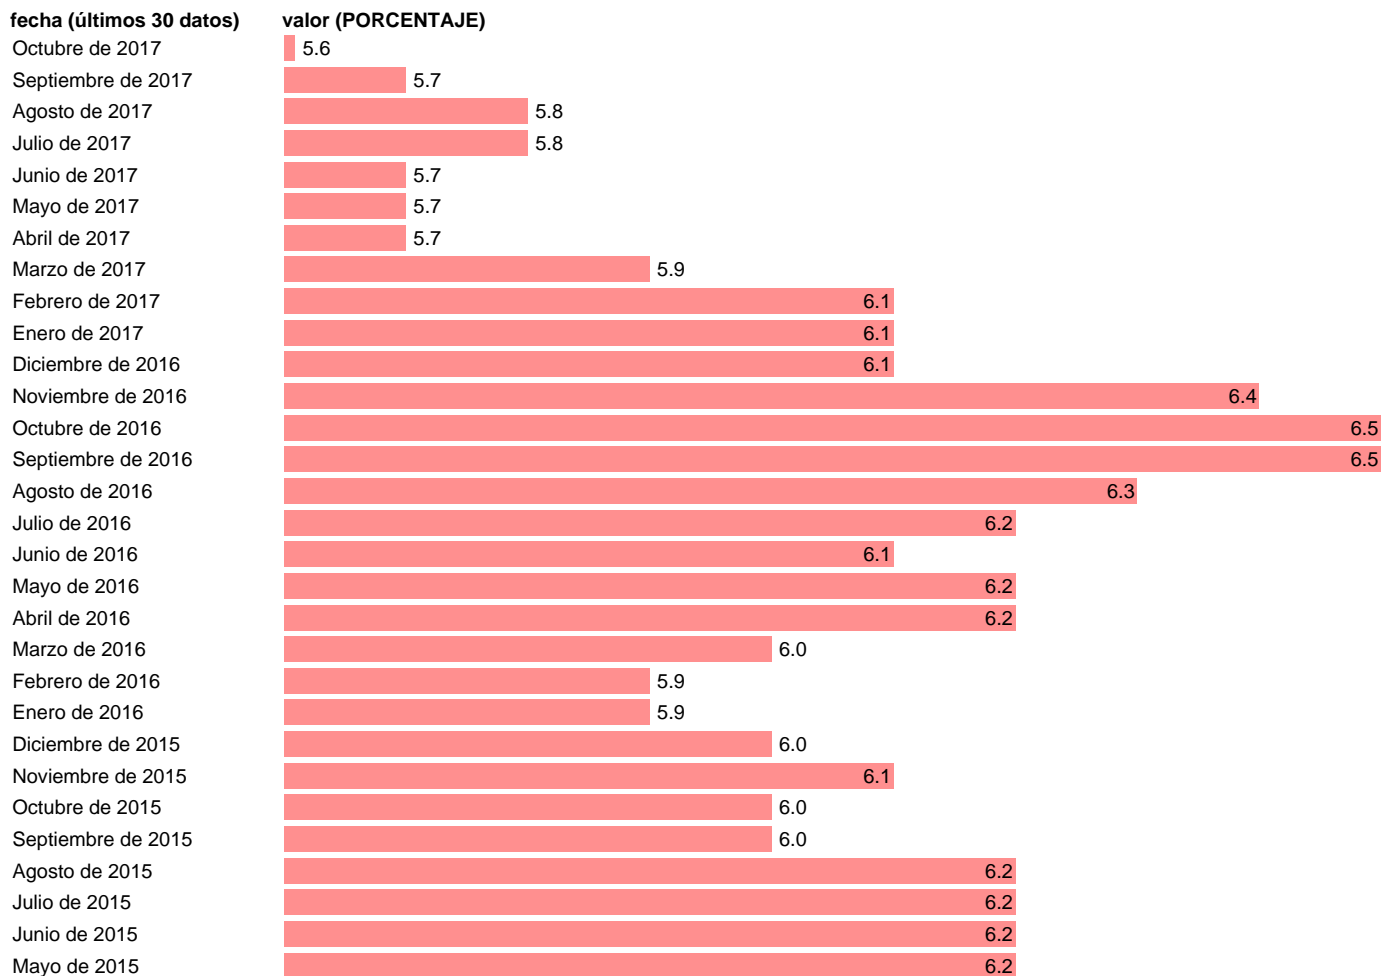

TASA DE PARO ARMINIZADA DINAMARCA

Estadística: [TASA DE PARO ARMINIZADA DINAMARCA](#)

Enlace permanente (Permalink): <https://tematicas.org/M1/620002/>

Notas: **SERIE DESESTACIONALIZADA ACTUALIZA: SGACPE (AREA DE ECONOMIA INTERNACIONAL)**

Fuente: **OCDE:MEI.**

Frecuencia: **Mensual.**

Unidades: **PORCENTAJE.**

Datos disponibles desde **Enero de 1983** hasta **Octubre de 2017**.

Valor más alto alcanzado en Abril de 1993: **9.9**.

Valor más bajo alcanzado en Febrero de 2008: **3.1**.

[Pulse aquí](#) para acceder a los datos completos actualizados y a la representación gráfica estadística.