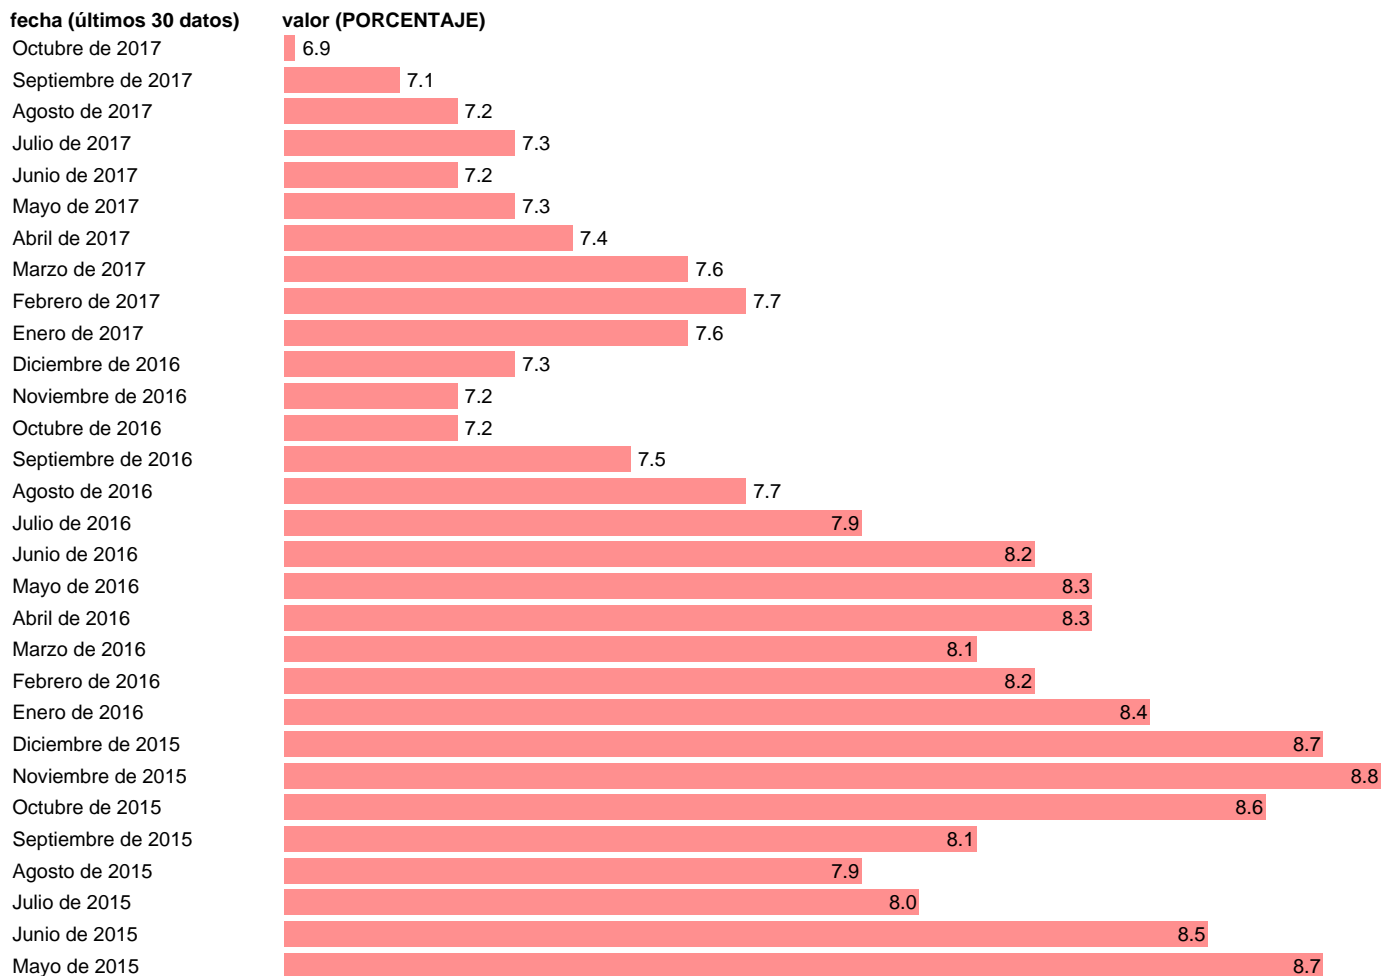

## TASA DE PARO ARMONIZADA BELGICA

Estadística: [TASA DE PARO ARMONIZADA BELGICA](#)

Enlace permanente (Permalink): <https://tematicas.org/M1/620001/>

Notas: **SERIE DESESTACIONALIZADA ACTUALIZA: SGACPE (AREA DE ECONOMIA INTERNACIONAL)**

Fuente: **OCDE:MEI.**

Frecuencia: **Mensual.**

Unidades: **PORCENTAJE.**

Datos disponibles desde **Enero de 1983** hasta **Octubre de 2017**.

Valor más alto alcanzado en Octubre de 1983: **11**.

Valor más bajo alcanzado en Febrero de 2001: **6**.

[Pulse aquí](#) para acceder a los datos completos actualizados y a la representación gráfica estadística.