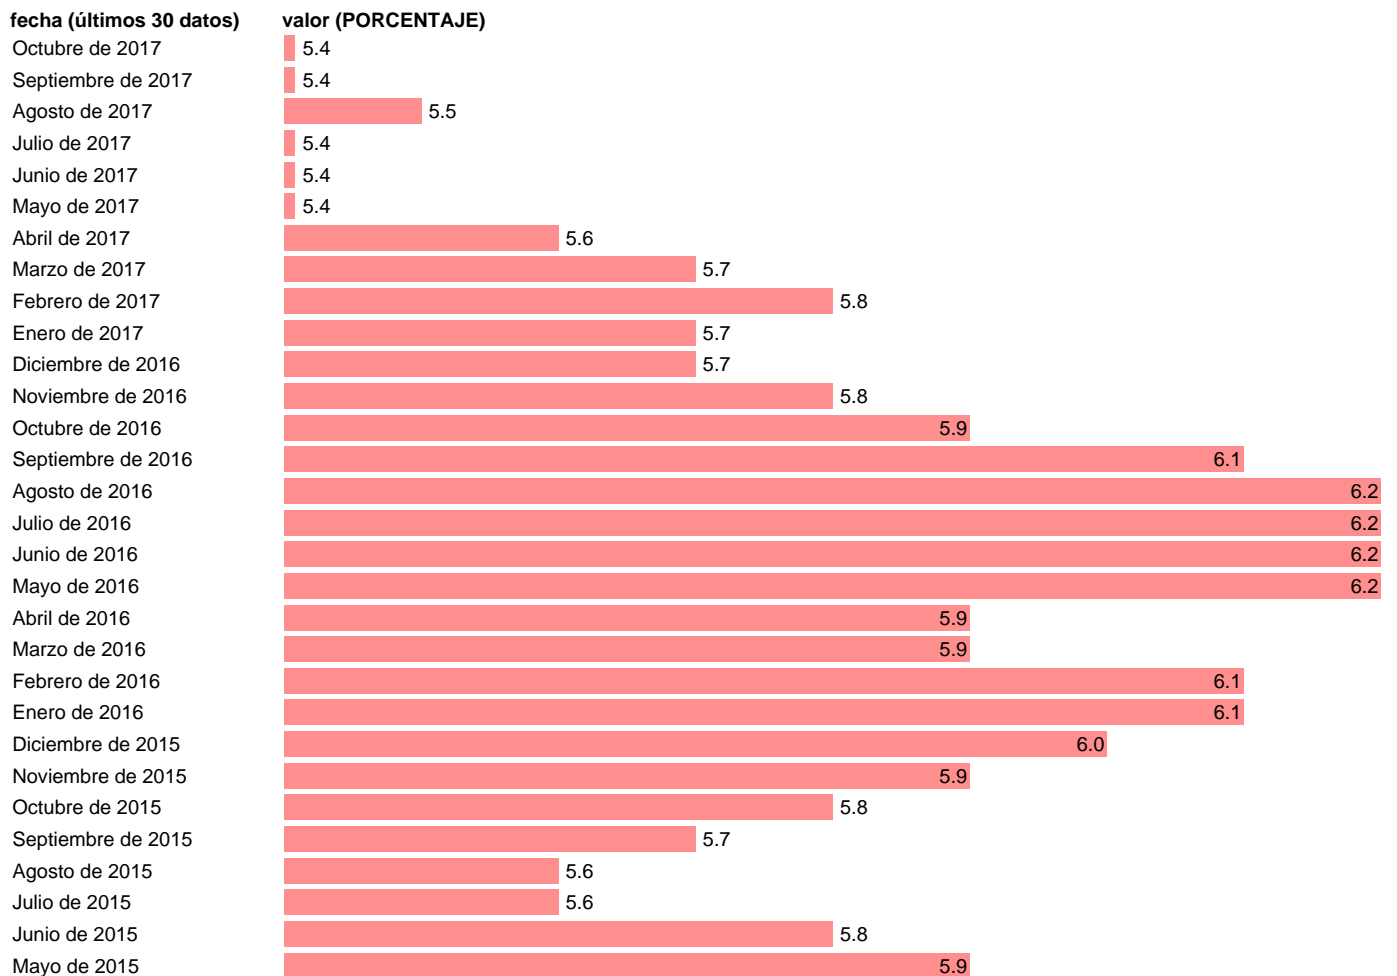

## TASA DE PARO ARMONIZADA AUSTRIA

Estadística: [TASA DE PARO ARMONIZADA AUSTRIA](#)

Enlace permanente (Permalink): <https://tematicas.org/M1/620012/>

Notas: **SERIE DESESTACIONALIZADA ACTUALIZA: SGACPE (AREA DE ECONOMIA INTERNACIONAL)**

Fuente: **OCDE:MEI.**

Frecuencia: **Mensual.**

Unidades: **PORCENTAJE.**

Datos disponibles desde **Enero de 1993** hasta **Octubre de 2017**.

Valor más alto alcanzado en Mayo de 2016: **6.2**.

Valor más bajo alcanzado en Junio de 2000: **3.6**.

[Pulse aquí](#) para acceder a los datos completos actualizados y a la representación gráfica estadística.