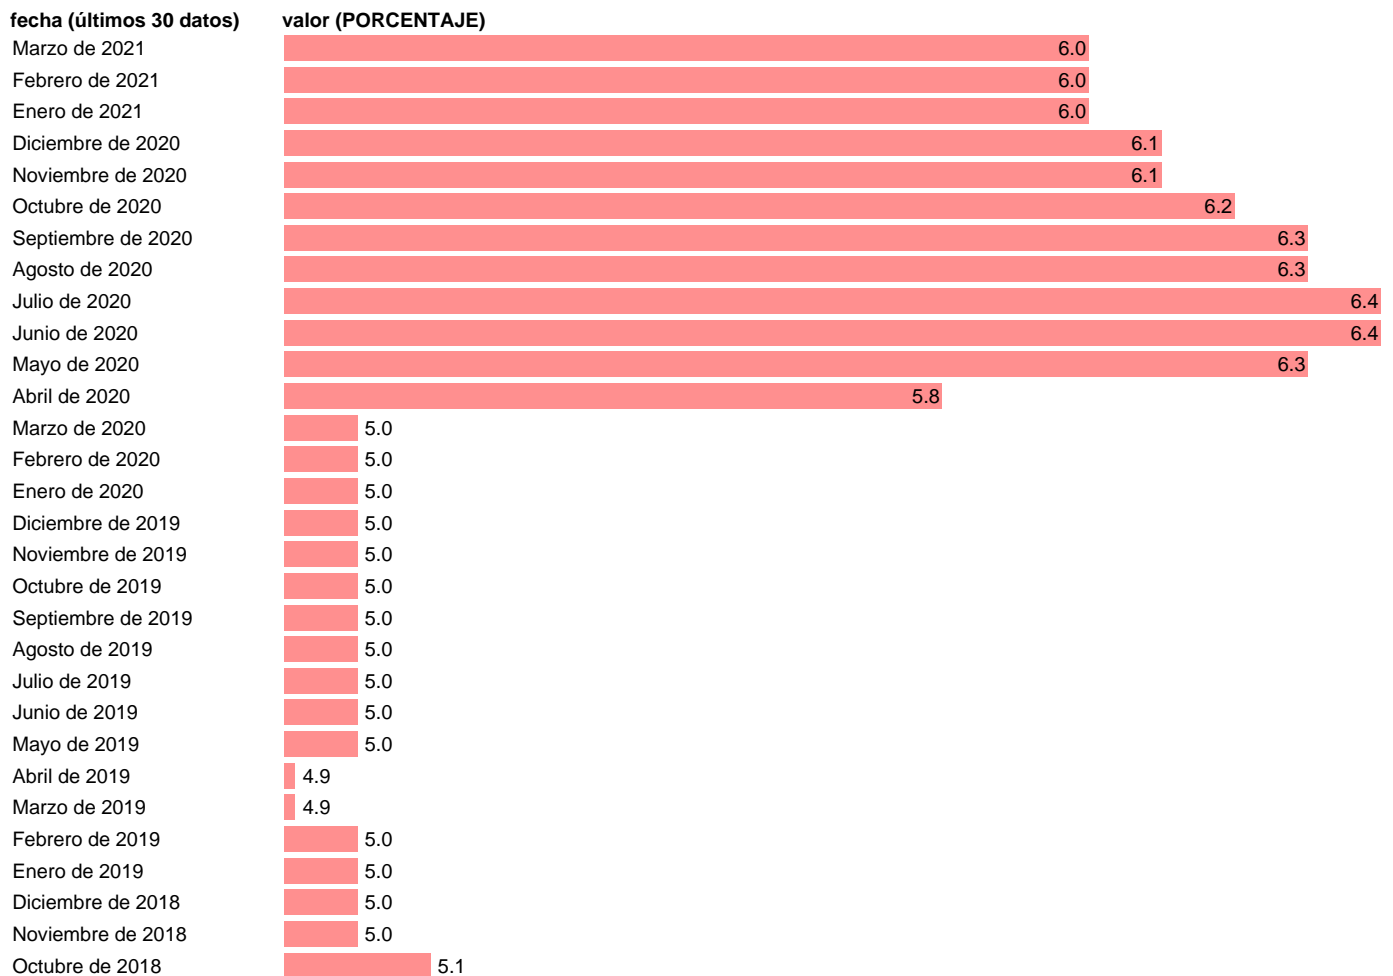

TASA DE PARO REGISTRADO ALEMANIA (CVE)

Estadística: [TASA DE PARO REGISTRADO ALEMANIA \(CVE\)](#)

Enlace permanente (Permalink): <https://tematicas.org/M1/620004n/>

Notas: **SERIE DESESTACIONALIZADA ACTUALIZA: SGAM (AREA DE ECONOMIA INTERNACIONAL)**

Fuente: **THOMSON REUTERS DATASTREAM.**

Frecuencia: **Mensual.**

Unidades: **PORCENTAJE.**

Datos disponibles desde **Diciembre de 1991** hasta **Marzo de 2021**.

Valor más alto alcanzado en Marzo de 2005: **12.1**.

Valor más bajo alcanzado en Marzo de 2019: **4.9**.

[Pulse aquí](#) para acceder a los datos completos actualizados y a la representación gráfica estadística.