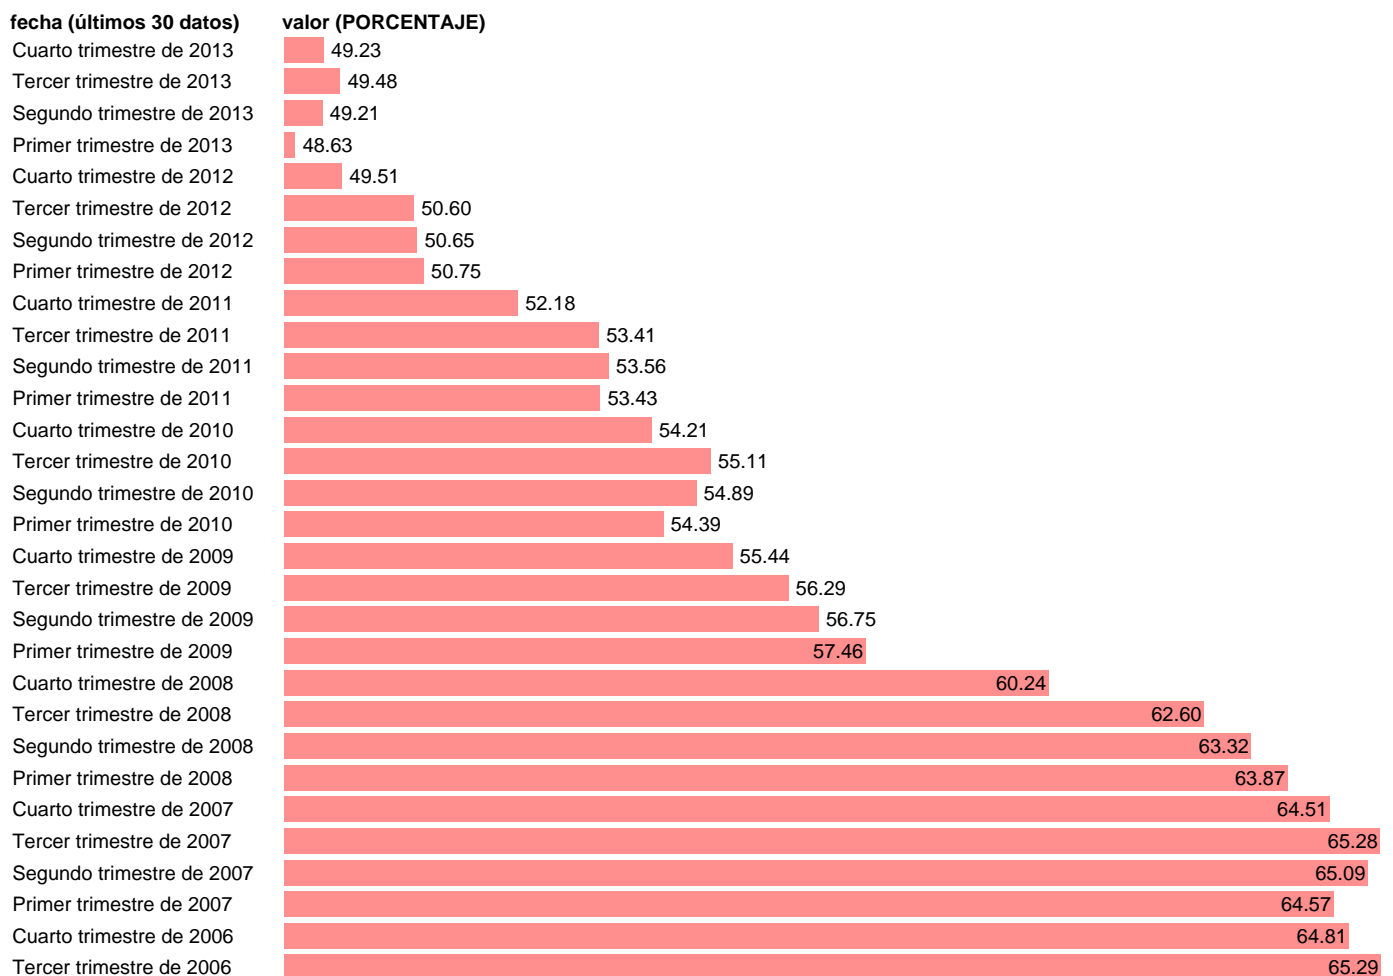

TASA DE OCUPACION VARONES

Estadística: [TASA DE OCUPACION VARONES](#)

Enlace permanente (Permalink): <https://tematicas.org/M1/1h20041/>

Notas: % DE OCUPADOS VARONES SOBRE POBLACION VARONES >16 AÑOS SERIE HOMOGENEIZADA POR EL INE. PROYECCIÓN POBLACIÓN CENSO 2001 CAMBIOS METODOLÓGICOS EN LOS PRIMEROS TRIMESTRES DE 2002 Y 2005 ACTUALIZA: ÁREA MERCADO LABORAL

Fuente: INE.

Frecuencia: Trimestral.

Unidades: PORCENTAJE.

Datos disponibles desde **Primer trimestre de 1996** hasta **Cuarto trimestre de 2013**.

Valor más alto alcanzado en Tercer trimestre de 2006: **65.29**.

Valor más bajo alcanzado en Primer trimestre de 2013: **48.63**.

[Pulse aquí](#) para acceder a los datos completos actualizados y a la representación gráfica estadística.