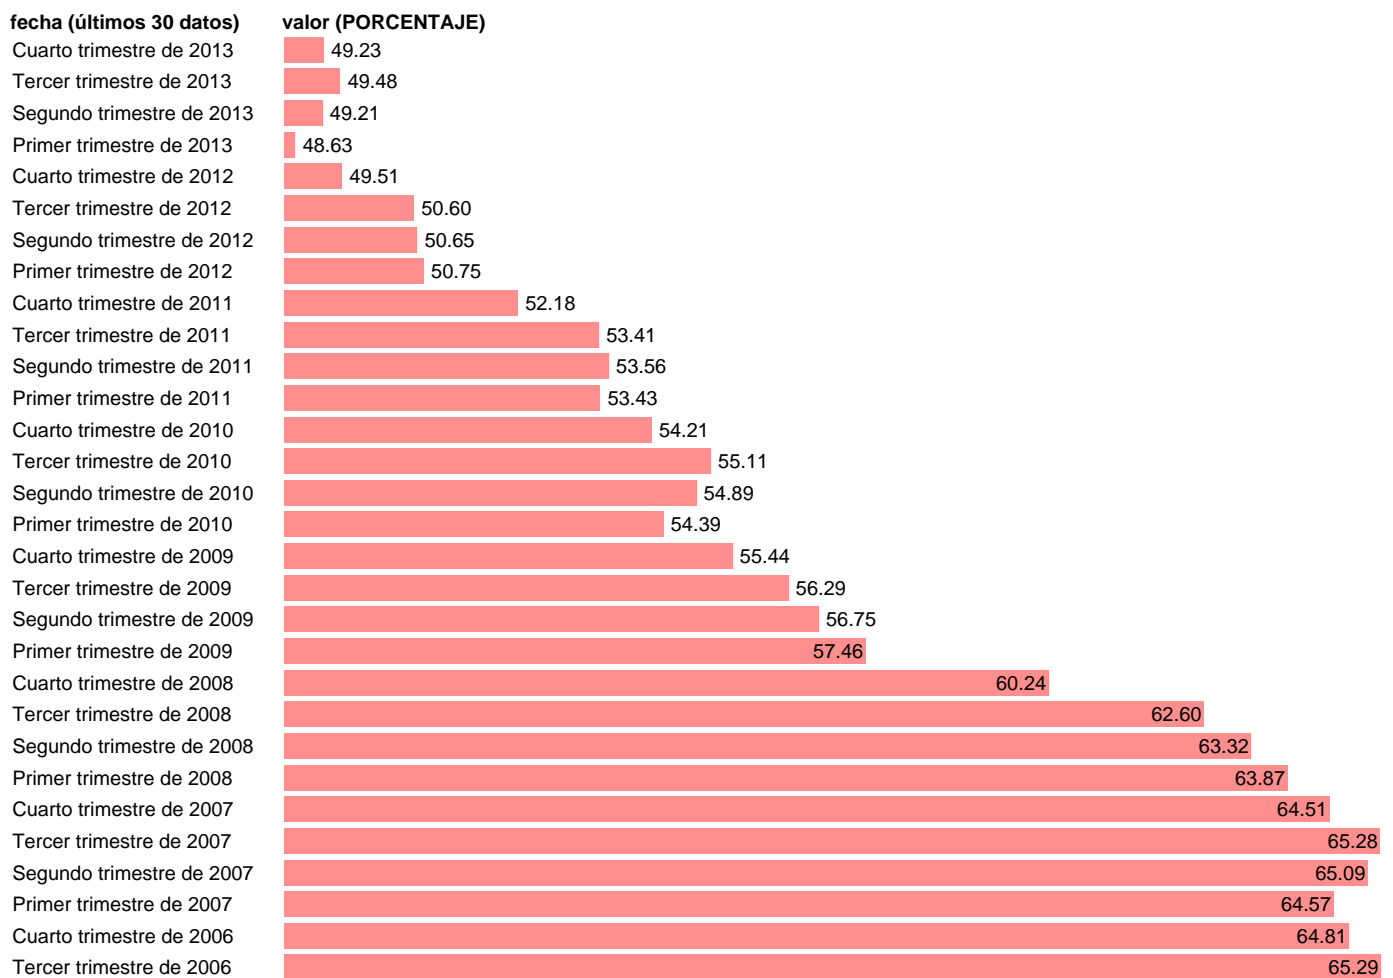

TASA DE OCUPACION VARONES

Estadística: [TASA DE OCUPACION VARONES](#)

Enlace permanente (Permalink): <https://tematicas.org/M1/1v20041/>

Notas: % DE OCUPADOS VARONES SOBRE POBLACION VARONES >16 AÑOS SERIE HOMOGENEIZADA POR EL INE. PROYECCIÓN POBLACIÓN CENSO 2001 CAMBIOS METODOLÓGICOS EN LOS PRIMEROS TRIMESTRES DE 2002 Y 2005 ACTUALIZA: ÁREA MERCADO LABORAL

Fuente: INE.

Frecuencia: Trimestral.

Unidades: PORCENTAJE.

Datos disponibles desde **Primer trimestre de 1996** hasta **Cuarto trimestre de 2013**.

Valor más alto alcanzado en Tercer trimestre de 2006: **65.29**.

Valor más bajo alcanzado en Primer trimestre de 2013: **48.63**.

[Pulse aquí](#) para acceder a los datos completos actualizados y a la representación gráfica estadística.