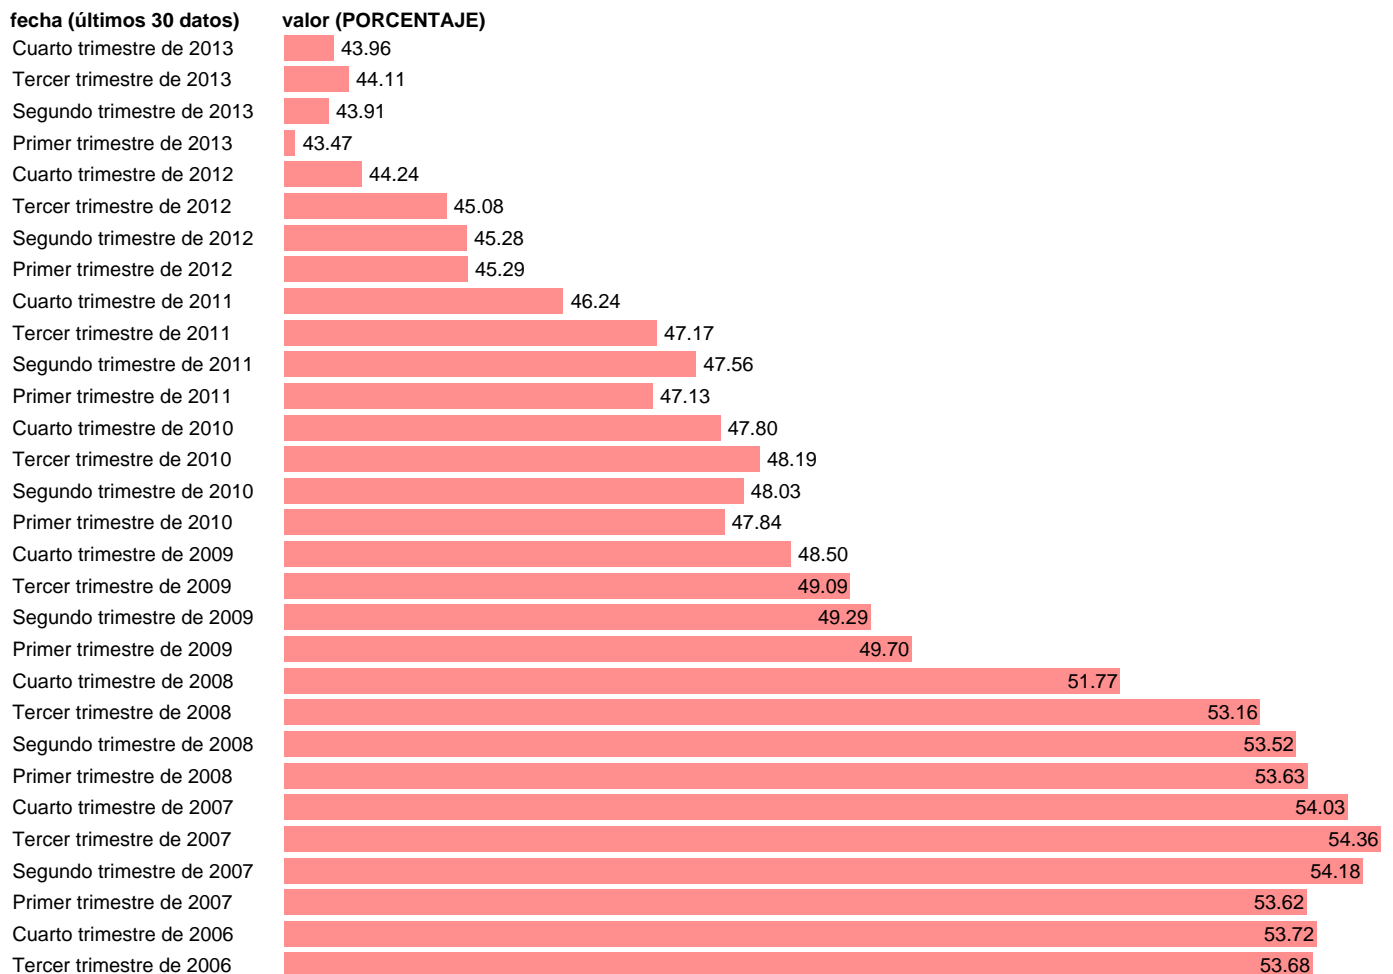

TASA DE OCUPACION TOTAL

Estadística: [TASA DE OCUPACION TOTAL](#)

Enlace permanente (Permalink): <https://tematicas.org/M1/1h20040/>

Notas: % DE OCUPADOS TOTALES SOBRE POBLACION TOTAL >16 AÑOS SERIE HOMOGENEIZADA POR EL INE. PROYECCIÓN POBLACIÓN CENSO 2001 CAMBIOS METODOLÓGICOS EN LOS PRIMEROS TRIMESTRES DE 2002 Y 2005 ACTUALIZA: ÁREA MERCADO LABORAL

Fuente: **INE.**

Frecuencia: **Trimestral.**

Unidades: **PORCENTAJE.**

Datos disponibles desde **Tercer trimestre de 1976** hasta **Cuarto trimestre de 2013.**

Valor más alto alcanzado en Tercer trimestre de 2007: **54.36.**

Valor más bajo alcanzado en Segundo trimestre de 1985: **38.35.**

[Pulse aquí](#) para acceder a los datos completos actualizados y a la representación gráfica estadística.