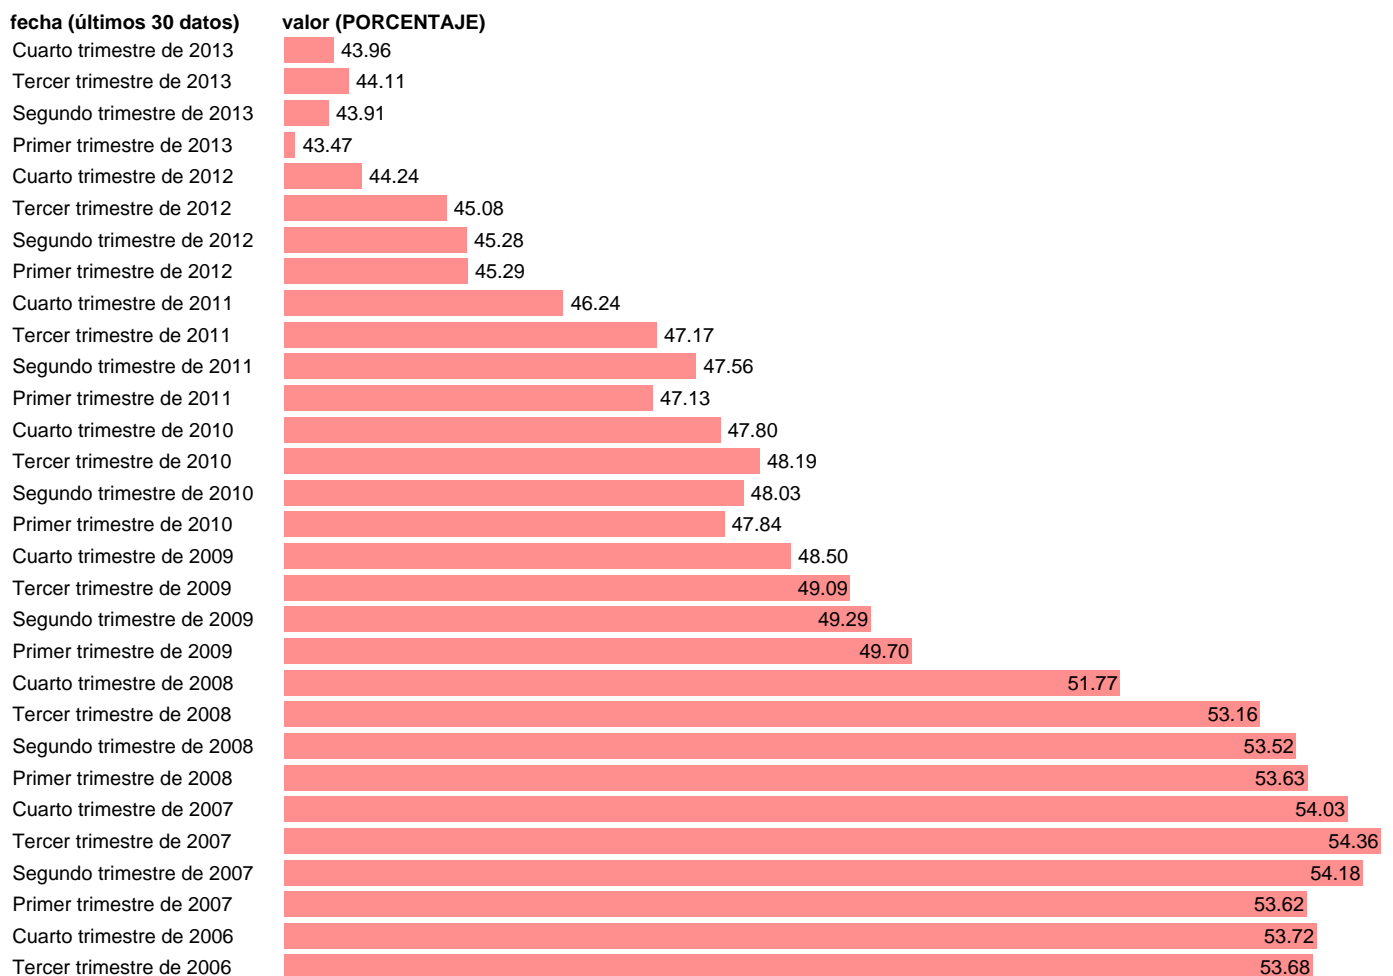

## TASA DE OCUPACION TOTAL

Estadística: [TASA DE OCUPACION TOTAL](#)

Enlace permanente (Permalink): <https://tematicas.org/M1/1v20040/>

Notas: % DE OCUPADOS TOTALES SOBRE POBLACION TOTAL >16 AÑOS SERIE HOMOGENEIZADA POR EL INE. PROYECCIÓN POBLACIÓN CENSO 2001 CAMBIOS METODOLÓGICOS EN LOS PRIMEROS TRIMESTRES DE 2002 Y 2005 ACTUALIZA: ÁREA MERCADO LABORAL

Fuente: **INE.**

Frecuencia: **Trimestral.**

Unidades: **PORCENTAJE.**

Datos disponibles desde **Tercer trimestre de 1976** hasta **Cuarto trimestre de 2013.**

Valor más alto alcanzado en Tercer trimestre de 2007: **54.36.**

Valor más bajo alcanzado en Segundo trimestre de 1985: **38.35.**

[Pulse aquí](#) para acceder a los datos completos actualizados y a la representación gráfica estadística.