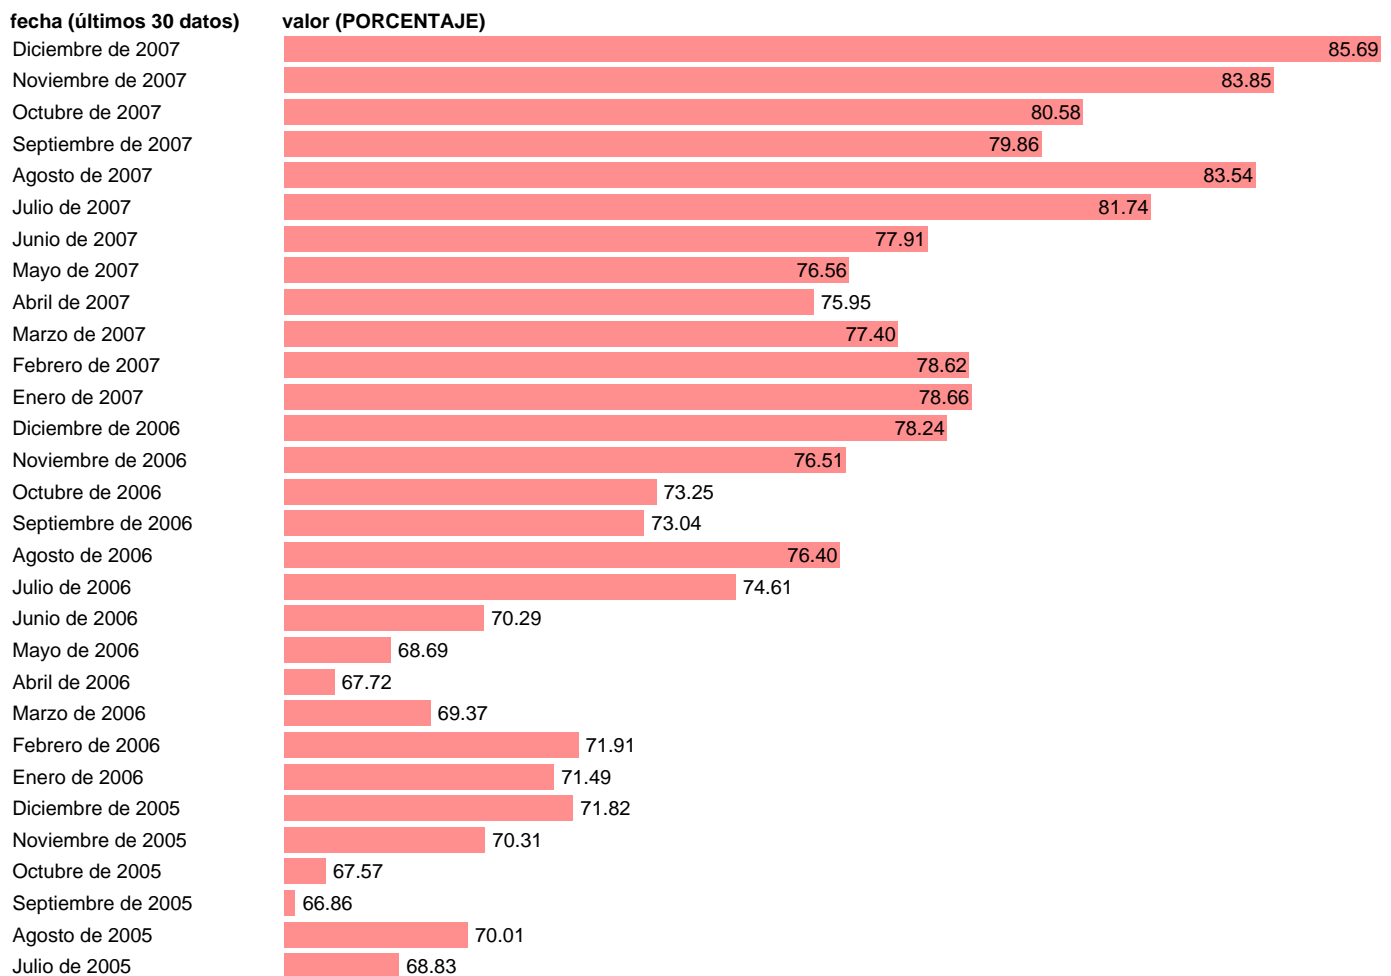

TASA DE COBERTURA DE DESEMPLEO BRUTA

Estadística: [TASA DE COBERTURA DE DESEMPLEO BRUTA](#)

Enlace permanente (Permalink): <https://tematicas.org/M1/1h82910/>

Notas: **ACTUALIZA: SUBD. GRAL. ANALISIS MERCADO LABORAL ESTA SERIE ES LA RELACION ENTRE BENEFICIARIOS DE PRESTACIONES ECONOMICAS POR DESEMPLEO TOTAL Y EL PARO REGISTRADO METODOLOGIA SILE. SERIE INTERRUMPIDA A LA ESPERA DE QUE EL MTIN ELABORE UNAS NUEVAS TASAS DE COBERTURA CON EL ACTUAL PARO REGISTRADO METODOLOGÍA SISPE.**

Fuente: **SPEE.**

Frecuencia: **Mensual.**

Unidades: **PORCENTAJE.**

Datos disponibles desde **Enero de 1968** hasta **Diciembre de 2007**.

Valor más alto alcanzado en Diciembre de 2007: **85.69**.

Valor más bajo alcanzado en Septiembre de 1983: **24.24**.

[Pulse aquí](#) para acceder a los datos completos actualizados y a la representación gráfica estadística.