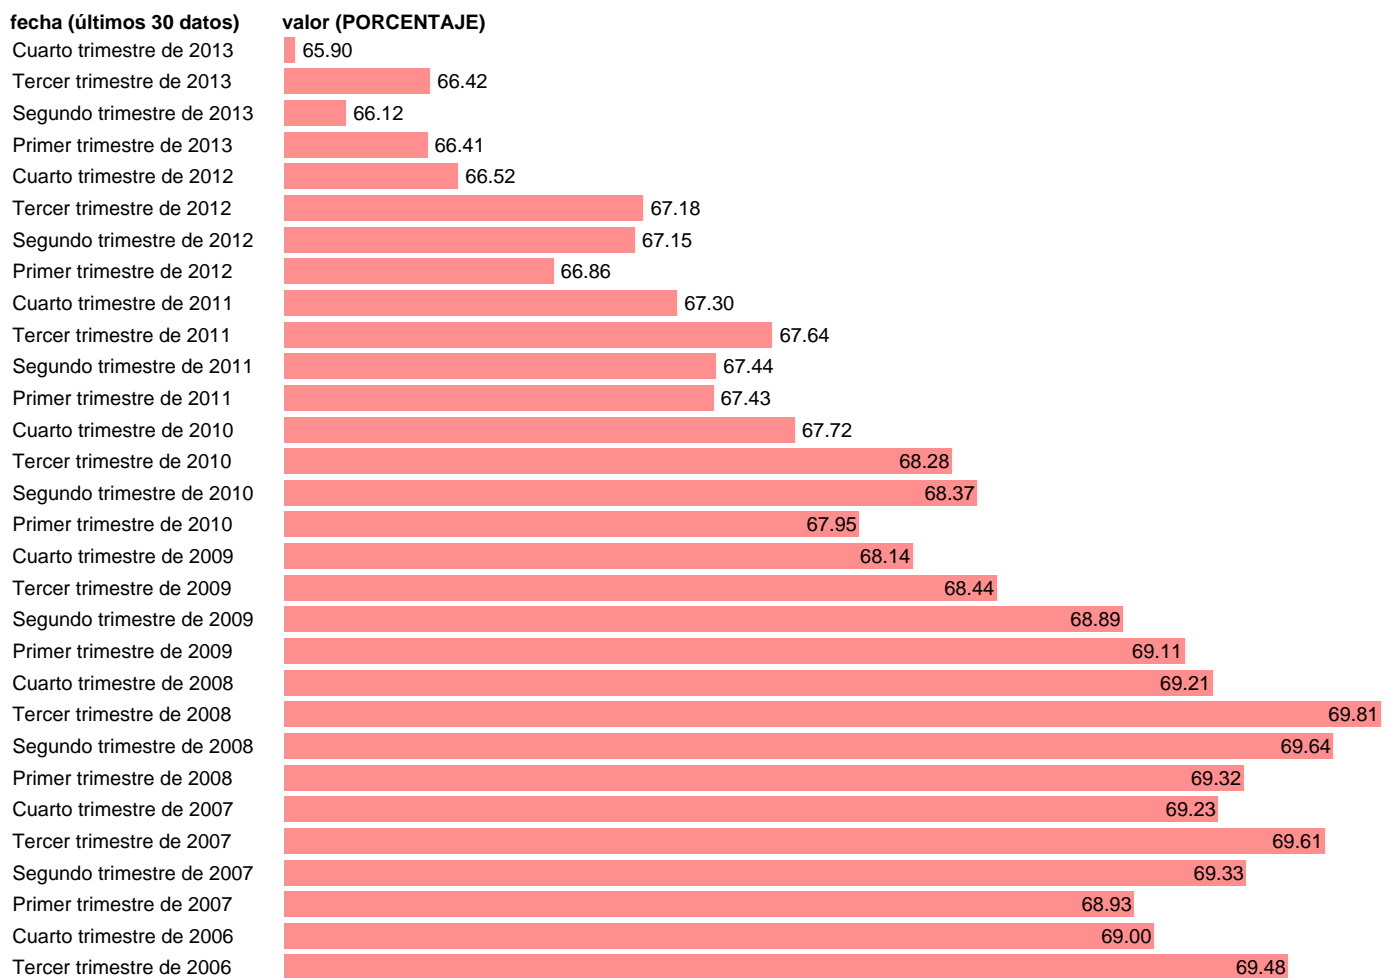

TASA DE ACTIVIDAD VARONES

Estadística: [TASA DE ACTIVIDAD VARONES](#)

Enlace permanente (Permalink): <https://tematicas.org/M1/1h10041b/>

Notas: % DE ACTIVOS VARONES SOBRE POBLACION VARONES >16 AÑOS SERIE HOMOGENEIZADA POR EL INE. PROYECCIÓN POBLACIÓN CENSO 2001 NUEVA DEFINICIÓN DE PARADO DESDE T.I.01 CAMBIOS DE METODOLOGIA EN LOS PRIMEROS TRIMESTRES DE 2002 Y 2005 ACTUALIZA: ÁREA MERCADO LABORAL

Fuente: INE.

Frecuencia: Trimestral.

Unidades: PORCENTAJE.

Datos disponibles desde **Primer trimestre de 1996** hasta **Cuarto trimestre de 2013**.

Valor más alto alcanzado en Tercer trimestre de 2008: **69.81**.

Valor más bajo alcanzado en Primer trimestre de 1997: **64.93**.

[Pulse aquí](#) para acceder a los datos completos actualizados y a la representación gráfica estadística.